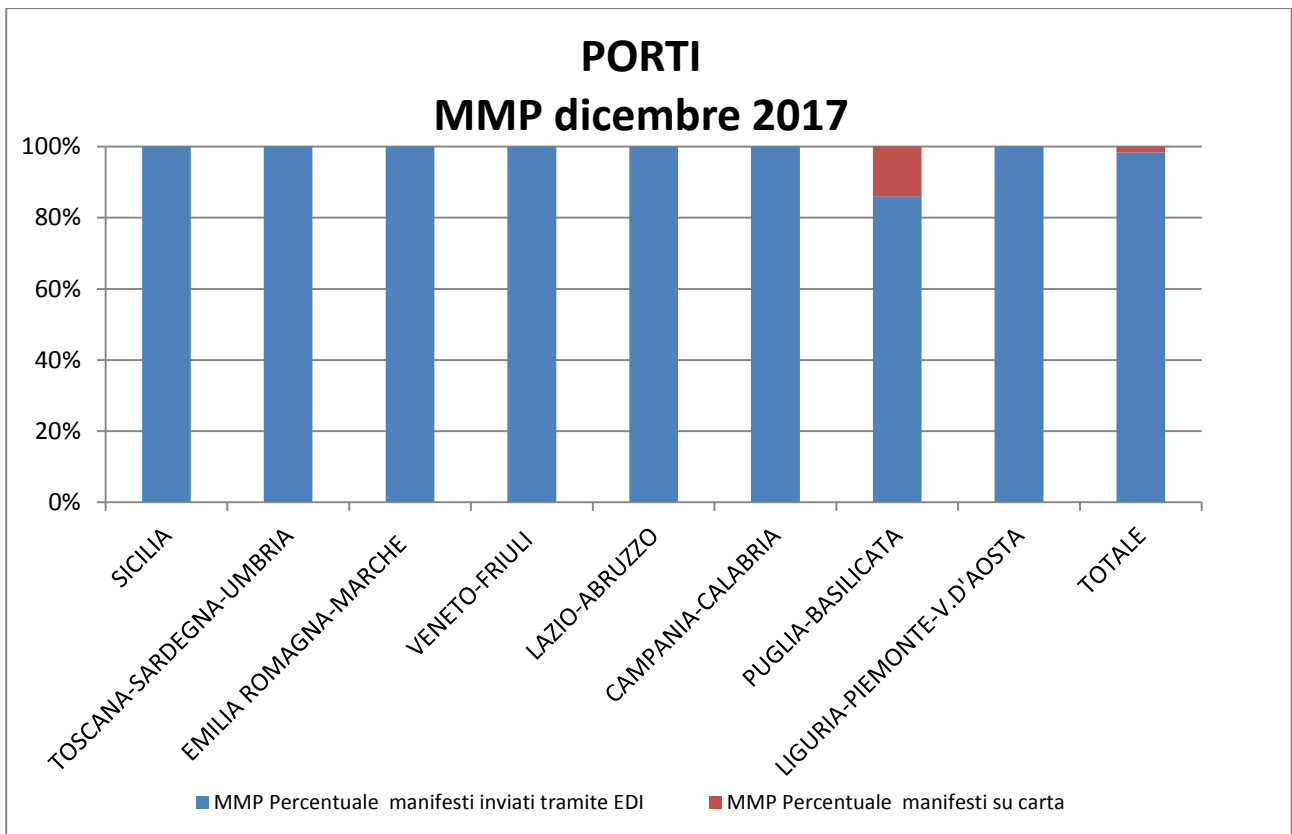

RILEVAZIONE CARGO PORTI dicembre 2017

Direzioni Regionali Interregionali	MMA				MMP			
	Num. manifesti su carta (con merce in container)	Num. manifesti su carta (con merce non in container)	Num. manifesti inviati tramite floppy	Num. manifesti inviati tramite EDI	Num. manifesti su carta (con merce in container)	Num. manifesti su carta (con merce non in container)	Num. manifesti inviati tramite floppy	Num. manifesti inviati tramite EDI
SICILIA	0	2	0	321	0	0	0	309
TOSCANA SARDEGNA UMBRIA	0	0	0	371	0	0	0	332
EMILIA ROMAGNA MARCHE	0	0	0	355	0	0	0	361
VENETO FRIULI	0	0	0	482	0	0	0	471
LAZIO E ABRUZZO	0	13	0	125	0	0	0	111
CAMPANIA- CALABRIA	0	0	0	385	0	0	0	381
PUGLIA- BASILICATA	6	48	0	284	0	45	0	278
LIGURIA PIEMONTE V. D'AOSTA	0	1	0	469	0	0	0	475
TOTALE	6	64	0	2.792	0	45	0	2.718

RILEVAZIONE CARGO PORTI dicembre 2017 (percentuali)

Direzioni Regionali Interregionali	MMA			MMP		
	Percentuale manifesti su carta	Percentuale manifesti inviati tramite floppy	Percentuale manifesti inviati tramite EDI	Percentuale manifesti su carta	Percentuale manifesti inviati tramite floppy	Percentuale manifesti inviati tramite EDI
SICILIA	0,62%	0,00%	99,38%	0,00%	0,00%	100,00%
TOSCANA SARDEGNA UMBRIA	0,00%	0,00%	100,00%	0,00%	0,00%	100,00%
EMILIA ROMAGNA MARCHE	0,00%	0,00%	100,00%	0,00%	0,00%	100,00%
VENETO FRIULI	0,00%	0,00%	100,00%	0,00%	0,00%	100,00%
LAZIO ABRUZZO	9,42%	0,00%	90,58%	0,00%	0,00%	100,00%
CAMPANIA- CALABRIA	0,00%	0,00%	100,00%	0,00%	0,00%	100,00%
PUGLIA- BASILICATA	15,98%	0,00%	84,02%	13,93%	0,00%	86,07%
LIGURIA PIEMONTE V. D'AOSTA	0,21%	0,00%	99,79%	0,00%	0,00%	100,00%
TOTALE	2,45%	0,00%	97,55%	1,63%	0,00%	98,37%