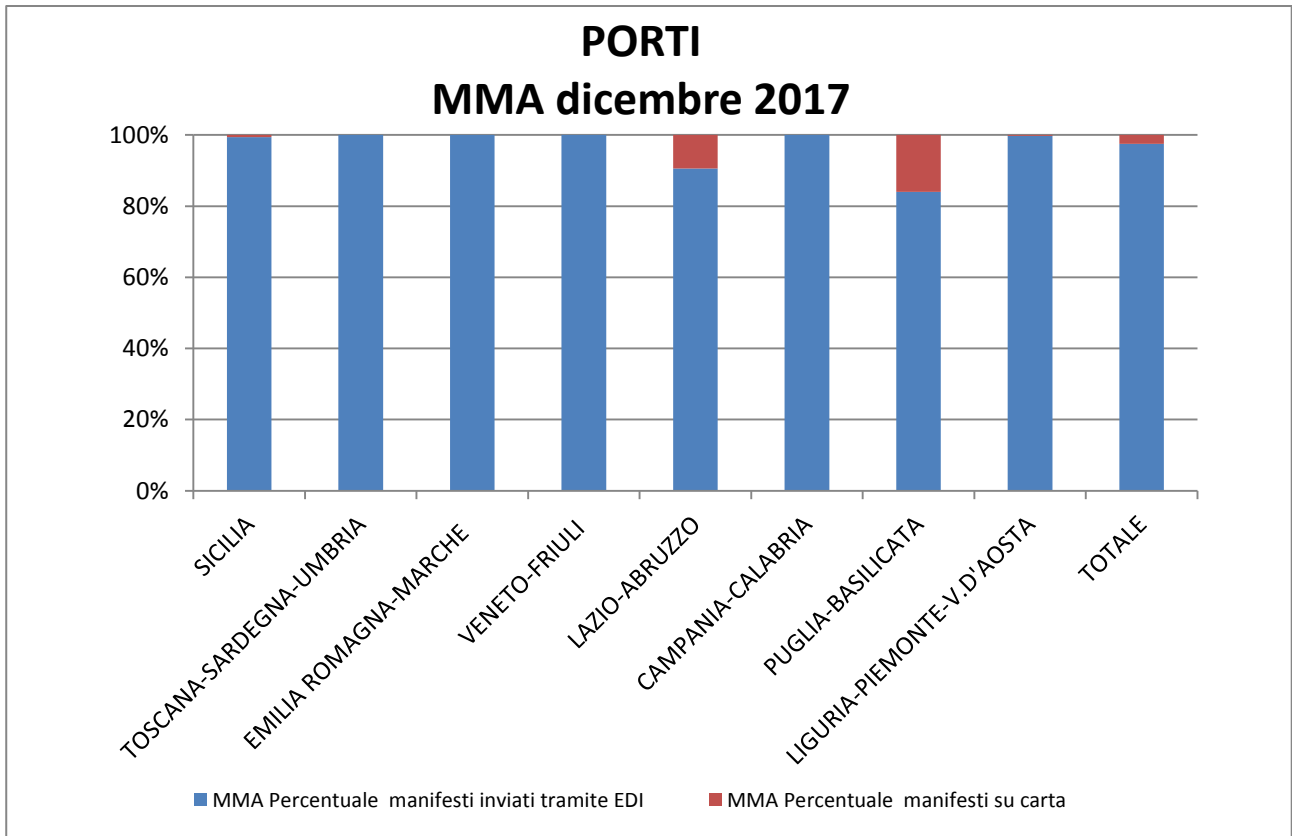

RILEVAZIONE CARGO PORTI dicembre 2017

Direzioni Regionali Interregionali	MMA				MMP			
	Num. manifesti su carta (con merce in container)	Num. manifesti su carta (con merce non in container)	Num. manifesti inviati tramite floppy	Num. manifesti inviati tramite EDI	Num. manifesti su carta (con merce in container)	Num. manifesti su carta (con merce non in container)	Num. manifesti inviati tramite floppy	Num. manifesti inviati tramite EDI
SICILIA	0	2	0	321	0	0	0	309
TOSCANA SARDEGNA UMBRIA	0	0	0	371	0	0	0	332
EMILIA ROMAGNA MARCHE	0	0	0	355	0	0	0	361
VENETO FRIULI	0	0	0	482	0	0	0	471
LAZIO E ABRUZZO	0	13	0	125	0	0	0	111
CAMPANIA- CALABRIA	0	0	0	385	0	0	0	381
PUGLIA- BASILICATA	6	48	0	284	0	45	0	278
LIGURIA PIEMONTE V. D'AOSTA	0	1	0	469	0	0	0	475
TOTALE	6	64	0	2.792	0	45	0	2.718

RILEVAZIONE CARGO PORTI dicembre 2017 (percentuali)

Direzioni Regionali Interregionali	MMA			MMP		
	Percentuale manifesti su carta	Percentuale manifesti inviati tramite floppy	Percentuale manifesti inviati tramite EDI	Percentuale manifesti su carta	Percentuale manifesti inviati tramite floppy	Percentuale manifesti inviati tramite EDI
SICILIA	0,62%	0,00%	99,38%	0,00%	0,00%	100,00%
TOSCANA SARDEGNA UMBRIA	0,00%	0,00%	100,00%	0,00%	0,00%	100,00%
EMILIA ROMAGNA MARCHE	0,00%	0,00%	100,00%	0,00%	0,00%	100,00%
VENETO FRIULI	0,00%	0,00%	100,00%	0,00%	0,00%	100,00%
LAZIO ABRUZZO	9,42%	0,00%	90,58%	0,00%	0,00%	100,00%
CAMPANIA- CALABRIA	0,00%	0,00%	100,00%	0,00%	0,00%	100,00%
PUGLIA- BASILICATA	15,98%	0,00%	84,02%	13,93%	0,00%	86,07%
LIGURIA PIEMONTE V. D'AOSTA	0,21%	0,00%	99,79%	0,00%	0,00%	100,00%
TOTALE	2,45%	0,00%	97,55%	1,63%	0,00%	98,37%