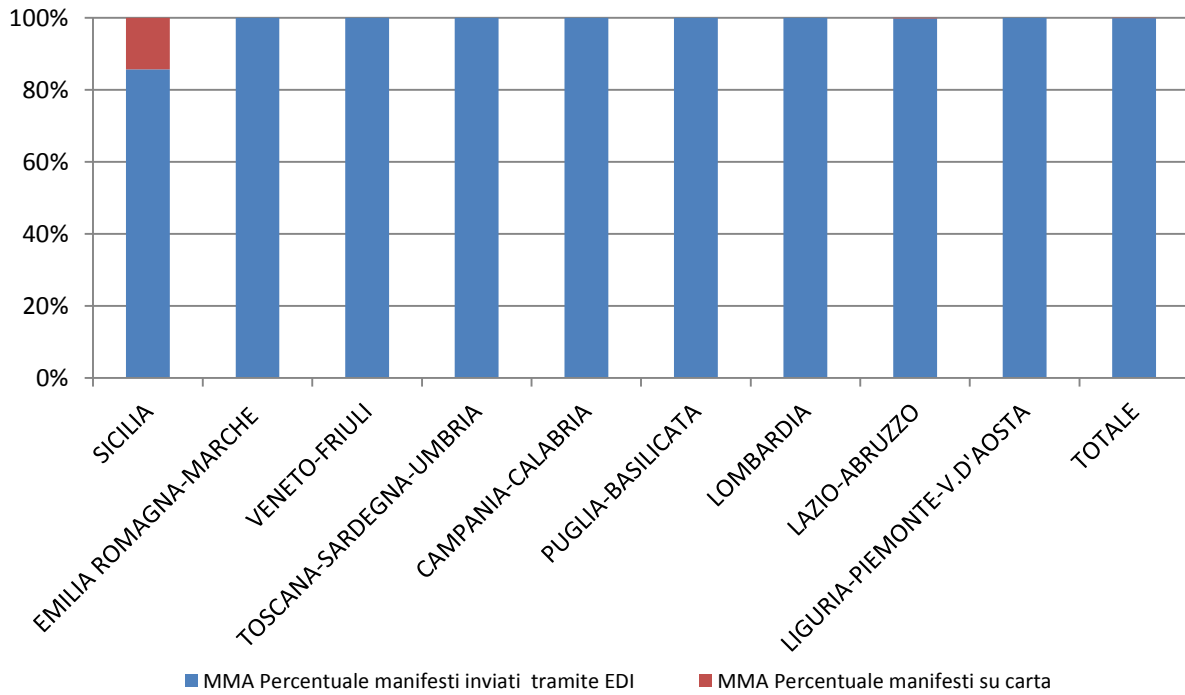

AEROPORTI MMA dicembre 2017