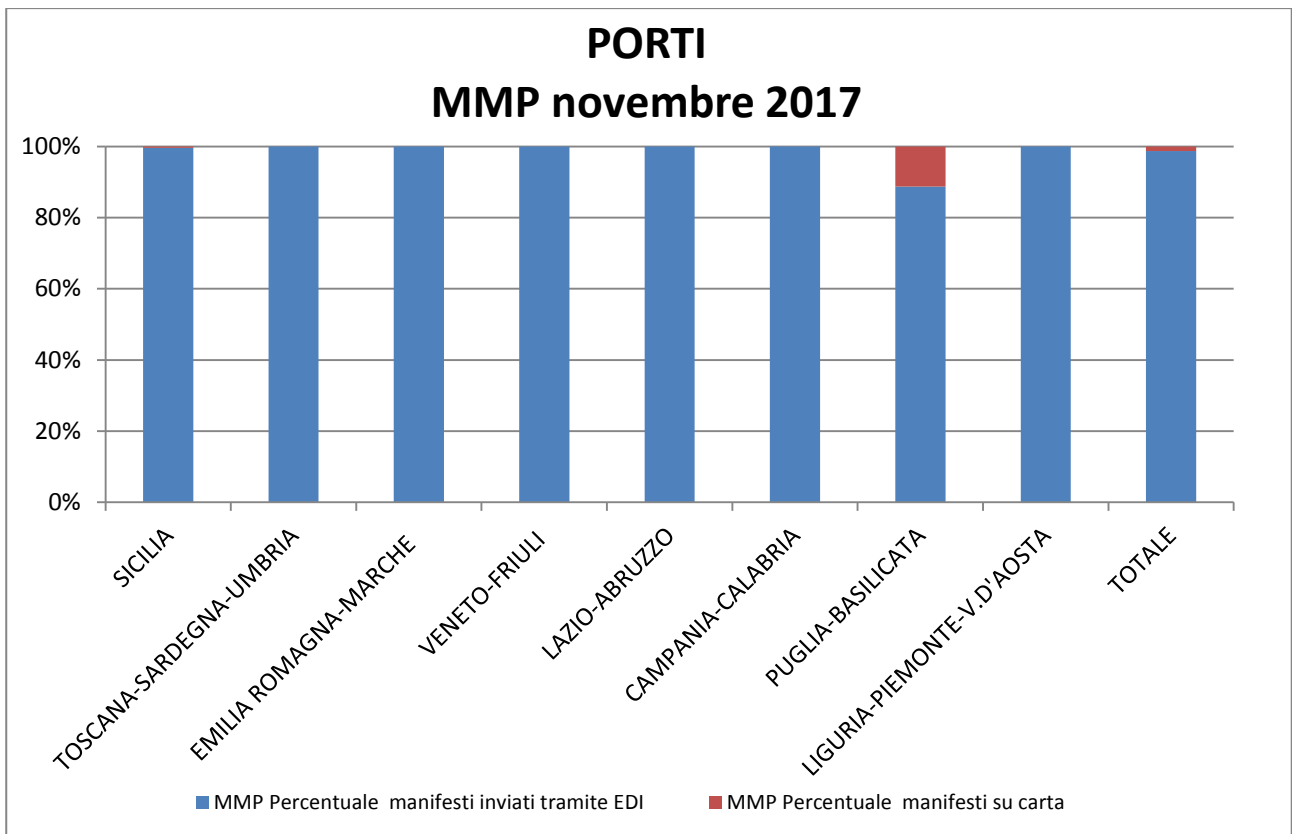

RILEVAZIONE CARGO PORTI novembre 2017

Direzioni Regionali Interregionali	MMA				MMP			
	Num. manifesti su carta (con merce in container)	Num. manifesti su carta (con merce non in container)	Num. manifesti inviati tramite floppy	Num. manifesti inviati tramite EDI	Num. manifesti su carta (con merce in container)	Num. manifesti su carta (con merce non in container)	Num. manifesti inviati tramite floppy	Num. manifesti inviati tramite EDI
SICILIA	0	0	0	312	0	1	0	305
TOSCANA SARDEGNA UMBRIA	0	0	0	377	0	0	0	334
EMILIA ROMAGNA MARCHES	0	0	0	357	0	0	0	351
VENETO FRIULI	0	0	0	465	0	0	0	466
LAZIO E ABRUZZO	0	16	0	143	0	0	0	127
CAMPANIA- CALABRIA	0	0	0	379	0	0	0	370
PUGLIA- BASILICATA	0	35	0	273	0	34	0	269
LIGURIA PIEMONTE V. D'AOSTA	0	1	0	495	0	0	0	487
TOTALE	0	52	0	2.801	0	35	0	2.709

RILEVAZIONE CARGO PORTI novembre 2017 (percentuali)

Direzioni Regionali Interregionali	MMA			MMP		
	Percentuale manifesti su carta	Percentuale manifesti inviati tramite floppy	Percentuale manifesti inviati tramite EDI	Percentuale manifesti su carta	Percentuale manifesti inviati tramite floppy	Percentuale manifesti inviati tramite EDI
SICILIA	0,00%	0,00%	100,00%	0,33%	0,00%	99,67%
TOSCANA SARDEGNA UMBRIA	0,00%	0,00%	100,00%	0,00%	0,00%	100,00%
EMILIA ROMAGNA MARCHE	0,00%	0,00%	100,00%	0,00%	0,00%	100,00%
VENETO FRIULI	0,00%	0,00%	100,00%	0,00%	0,00%	100,00%
LAZIO ABRUZZO	10,06%	0,00%	89,94%	0,00%	0,00%	100,00%
CAMPANIA- CALABRIA	0,00%	0,00%	100,00%	0,00%	0,00%	100,00%
PUGLIA- BASILICATA	11,36%	0,00%	88,64%	11,22%	0,00%	88,78%
LIGURIA PIEMONTE V. D'AOSTA	0,20%	0,00%	99,80%	0,00%	0,00%	100,00%
TOTALE	1,82%	0,00%	98,18%	1,28%	0,00%	98,72%