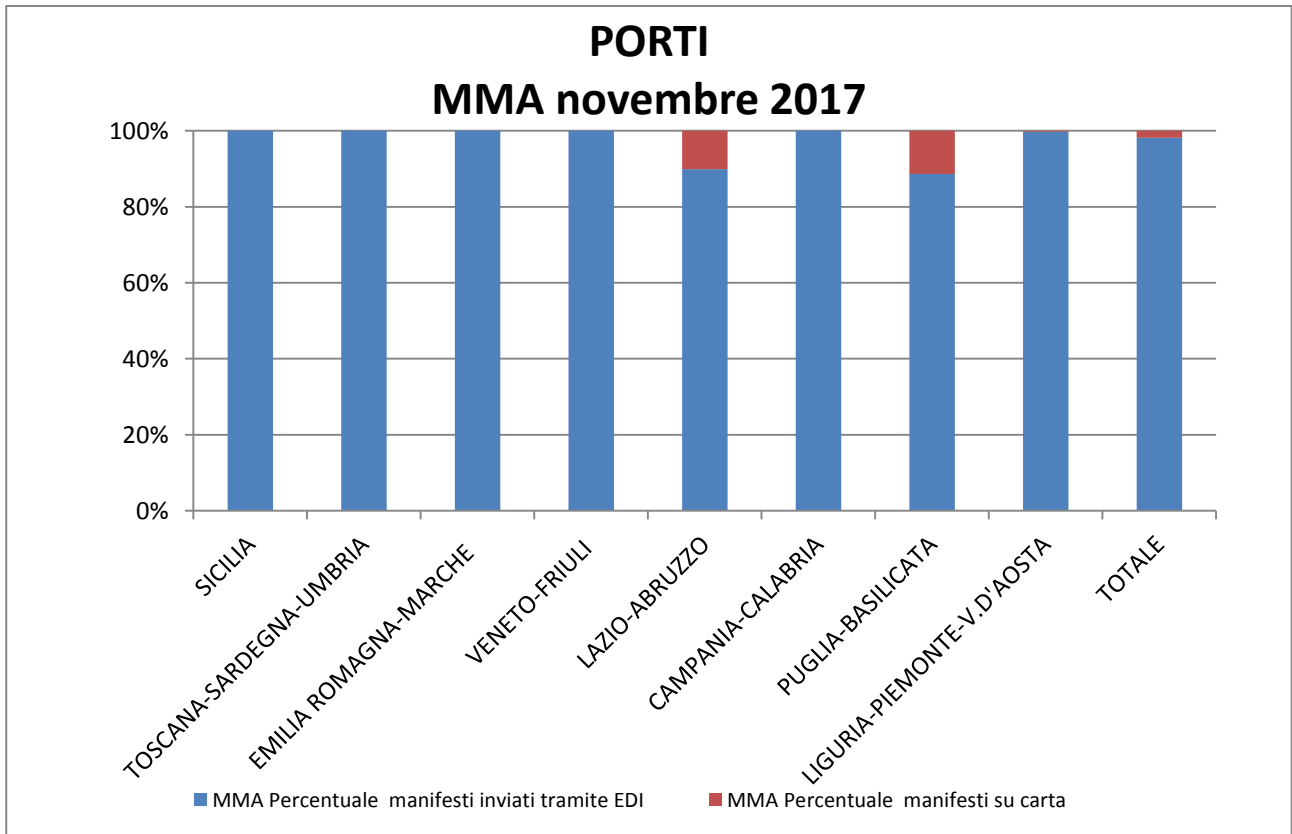

RILEVAZIONE CARGO PORTI novembre 2017

Direzioni Regionali Interregionali	MMA				MMP			
	Num. manifesti su carta (con merce in container)	Num. manifesti su carta (con merce non in container)	Num. manifesti inviati tramite floppy	Num. manifesti inviati tramite EDI	Num. manifesti su carta (con merce in container)	Num. manifesti su carta (con merce non in container)	Num. manifesti inviati tramite floppy	Num. manifesti inviati tramite EDI
SICILIA	0	0	0	312	0	1	0	305
TOSCANA SARDEGNA UMBRIA	0	0	0	377	0	0	0	334
EMILIA ROMAGNA MARCHES	0	0	0	357	0	0	0	351
VENETO FRIULI	0	0	0	465	0	0	0	466
LAZIO E ABRUZZO	0	16	0	143	0	0	0	127
CAMPANIA- CALABRIA	0	0	0	379	0	0	0	370
PUGLIA- BASILICATA	0	35	0	273	0	34	0	269
LIGURIA PIEMONTE V. D'AOSTA	0	1	0	495	0	0	0	487
TOTALE	0	52	0	2.801	0	35	0	2.709

RILEVAZIONE CARGO PORTI novembre 2017 (percentuali)

Direzioni Regionali Interregionali	MMA			MMP		
	Percentuale manifesti su carta	Percentuale manifesti inviati tramite floppy	Percentuale manifesti inviati tramite EDI	Percentuale manifesti su carta	Percentuale manifesti inviati tramite floppy	Percentuale manifesti inviati tramite EDI
SICILIA	0,00%	0,00%	100,00%	0,33%	0,00%	99,67%
TOSCANA SARDEGNA UMBRIA	0,00%	0,00%	100,00%	0,00%	0,00%	100,00%
EMILIA ROMAGNA MARCHE	0,00%	0,00%	100,00%	0,00%	0,00%	100,00%
VENETO FRIULI	0,00%	0,00%	100,00%	0,00%	0,00%	100,00%
LAZIO ABRUZZO	10,06%	0,00%	89,94%	0,00%	0,00%	100,00%
CAMPANIA- CALABRIA	0,00%	0,00%	100,00%	0,00%	0,00%	100,00%
PUGLIA- BASILICATA	11,36%	0,00%	88,64%	11,22%	0,00%	88,78%
LIGURIA PIEMONTE V. D'AOSTA	0,20%	0,00%	99,80%	0,00%	0,00%	100,00%
TOTALE	1,82%	0,00%	98,18%	1,28%	0,00%	98,72%