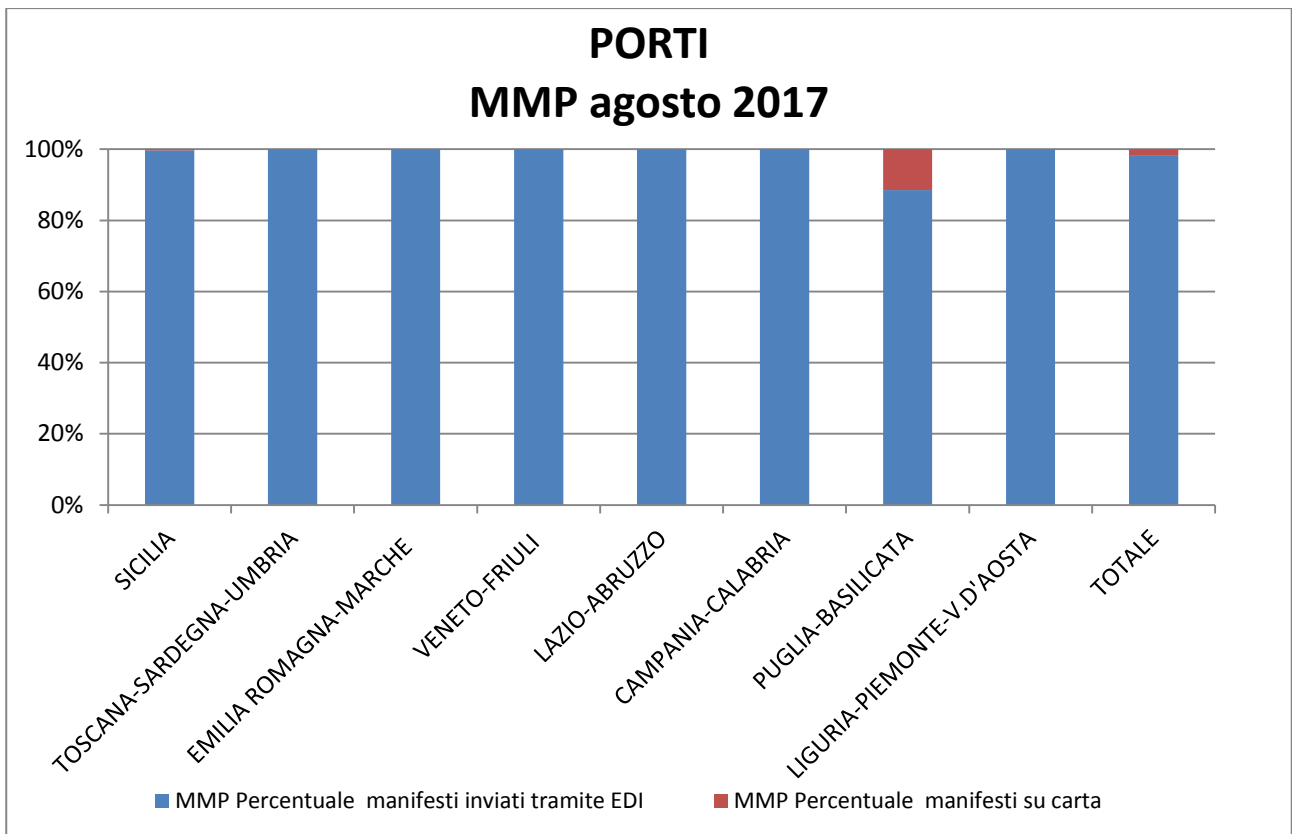

RILEVAZIONE CARGO PORTI agosto 2017

Direzioni Regionali Interregionali	MMA				MMP			
	Num. manifesti su carta (con merce in container)	Num. manifesti su carta (con merce non in container)	Num. manifesti inviati tramite floppy	Num. manifesti inviati tramite EDI	Num. manifesti su carta (con merce in container)	Num. manifesti su carta (con merce non in container)	Num. manifesti inviati tramite floppy	Num. manifesti inviati tramite EDI
SICILIA	0	1	0	268	0	1	0	268
TOSCANA SARDEGNA UMBRIA	0	0	0	387	0	0	0	390
EMILIA ROMAGNA MARCHE	0	0	0	432	0	0	0	436
VENETO FRIULI	0	1	0	453	0	0	0	461
LAZIO E ABRUZZO	6	0	0	121	0	0	0	120
CAMPANIA- CALABRIA	0	0	0	371	0	0	0	381
PUGLIA- BASILICATA	0	54	0	416	0	54	0	417
LIGURIA PIEMONTE V. D'AOSTA	0	0	0	528	0	0	0	487
TOTALE	6	56	0	2.976	0	55	0	2.960

RILEVAZIONE CARGO PORTI agosto 2017 (percentuali)

Direzioni Regionali Interregionali	MMA			MMP		
	Percentuale manifesti su carta	Percentuale manifesti inviati tramite floppy	Percentuale manifesti inviati tramite EDI	Percentuale manifesti su carta	Percentuale manifesti inviati tramite floppy	Percentuale manifesti inviati tramite EDI
SICILIA	0,37%	0,00%	99,63%	0,37%	0,00%	99,63%
TOSCANA SARDEGNA UMBRIA	0,00%	0,00%	100,00%	0,00%	0,00%	100,00%
EMILIA ROMAGNA MARCHE	0,00%	0,00%	100,00%	0,00%	0,00%	100,00%
VENETO FRIULI	0,22%	0,00%	99,78%	0,00%	0,00%	100,00%
LAZIO ABRUZZO	4,72%	0,00%	95,28%	0,00%	0,00%	100,00%
CAMPANIA- CALABRIA	0,00%	0,00%	100,00%	0,00%	0,00%	100,00%
PUGLIA- BASILICATA	11,49%	0,00%	88,51%	11,46%	0,00%	88,54%
LIGURIA PIEMONTE V. D'AOSTA	0,00%	0,00%	100,00%	0,00%	0,00%	100,00%
TOTALE	2,04%	0,00%	97,96%	1,82%	0,00%	98,18%