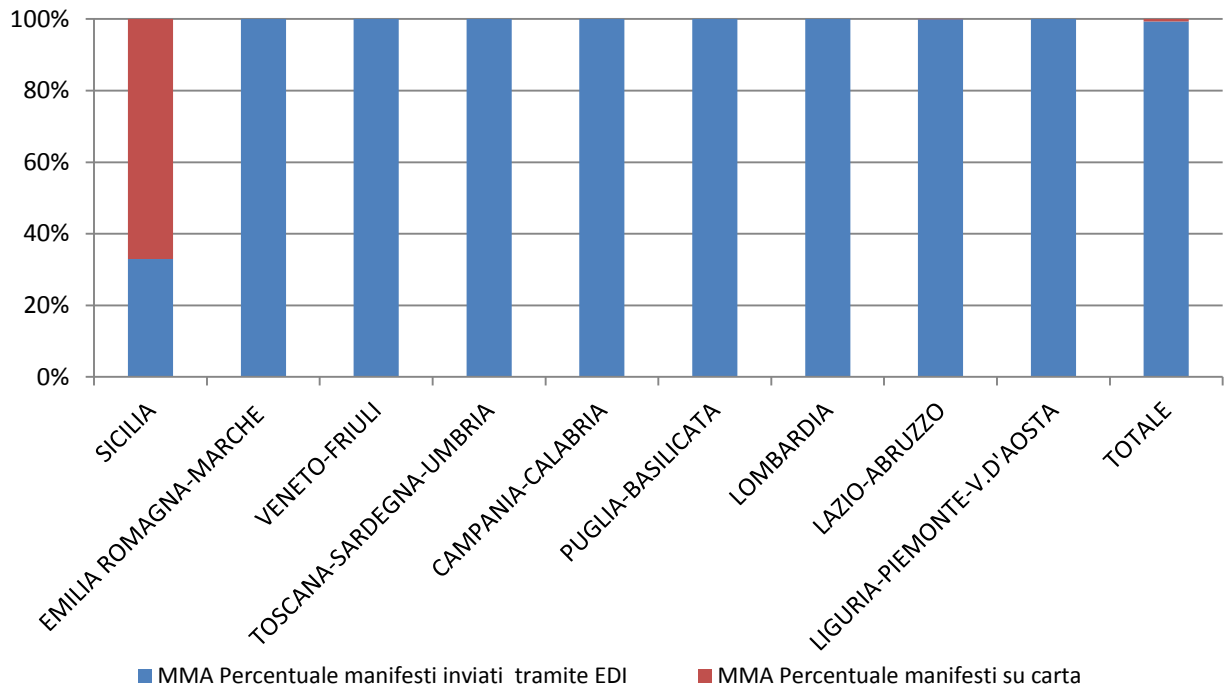

AEROPORTI MMA agosto 2017