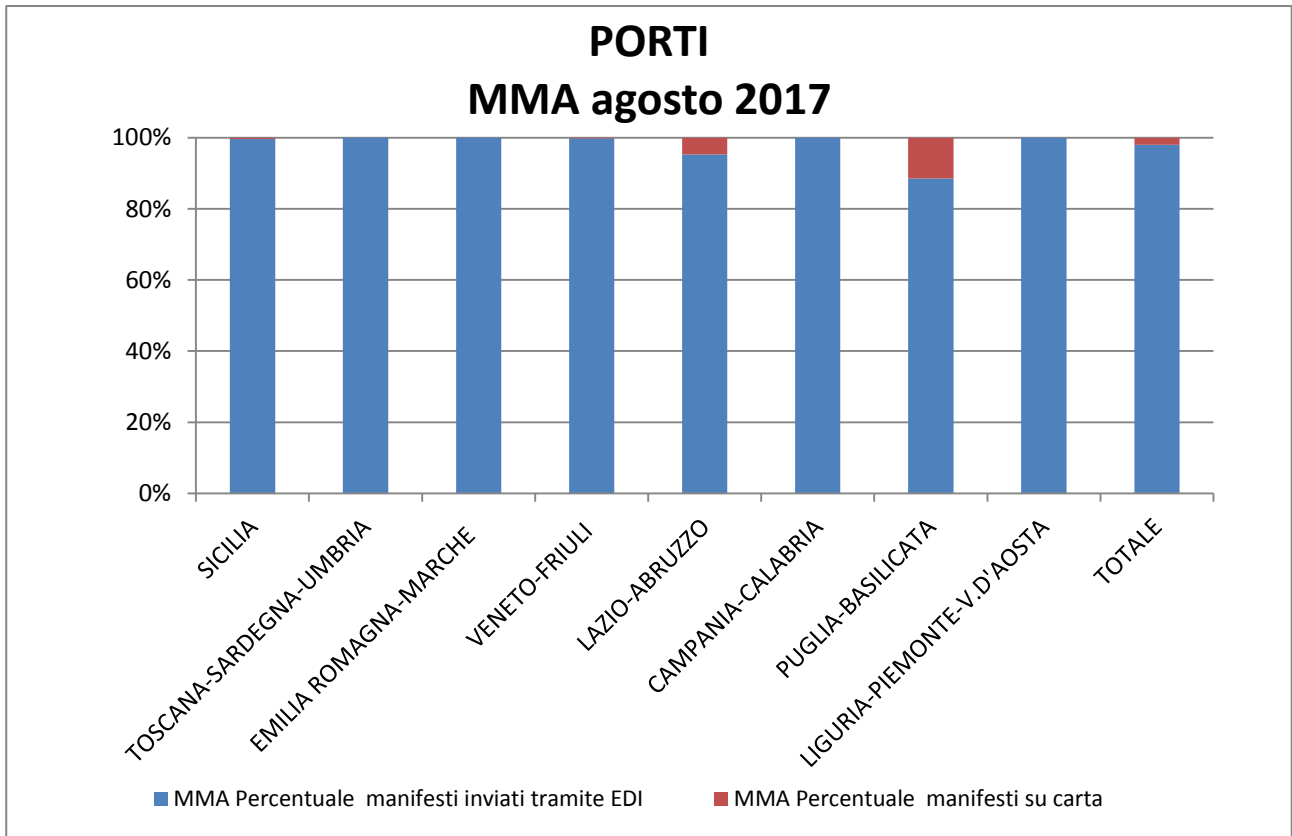

RILEVAZIONE CARGO PORTI agosto 2017

Direzioni Regionali Interregionali	MMA				MMP			
	Num. manifesti su carta (con merce in container)	Num. manifesti su carta (con merce non in container)	Num. manifesti inviati tramite floppy	Num. manifesti inviati tramite EDI	Num. manifesti su carta (con merce in container)	Num. manifesti su carta (con merce non in container)	Num. manifesti inviati tramite floppy	Num. manifesti inviati tramite EDI
SICILIA	0	1	0	268	0	1	0	268
TOSCANA SARDEGNA UMBRIA	0	0	0	387	0	0	0	390
EMILIA ROMAGNA MARCHE	0	0	0	432	0	0	0	436
VENETO FRIULI	0	1	0	453	0	0	0	461
LAZIO E ABRUZZO	6	0	0	121	0	0	0	120
CAMPANIA- CALABRIA	0	0	0	371	0	0	0	381
PUGLIA- BASILICATA	0	54	0	416	0	54	0	417
LIGURIA PIEMONTE V. D'AOSTA	0	0	0	528	0	0	0	487
TOTALE	6	56	0	2.976	0	55	0	2.960

RILEVAZIONE CARGO PORTI agosto 2017 (percentuali)

Direzioni Regionali Interregionali	MMA			MMP		
	Percentuale manifesti su carta	Percentuale manifesti inviati tramite floppy	Percentuale manifesti inviati tramite EDI	Percentuale manifesti su carta	Percentuale manifesti inviati tramite floppy	Percentuale manifesti inviati tramite EDI
SICILIA	0,37%	0,00%	99,63%	0,37%	0,00%	99,63%
TOSCANA SARDEGNA UMBRIA	0,00%	0,00%	100,00%	0,00%	0,00%	100,00%
EMILIA ROMAGNA MARCHE	0,00%	0,00%	100,00%	0,00%	0,00%	100,00%
VENETO FRIULI	0,22%	0,00%	99,78%	0,00%	0,00%	100,00%
LAZIO ABRUZZO	4,72%	0,00%	95,28%	0,00%	0,00%	100,00%
CAMPANIA- CALABRIA	0,00%	0,00%	100,00%	0,00%	0,00%	100,00%
PUGLIA- BASILICATA	11,49%	0,00%	88,51%	11,46%	0,00%	88,54%
LIGURIA PIEMONTE V. D'AOSTA	0,00%	0,00%	100,00%	0,00%	0,00%	100,00%
TOTALE	2,04%	0,00%	97,96%	1,82%	0,00%	98,18%