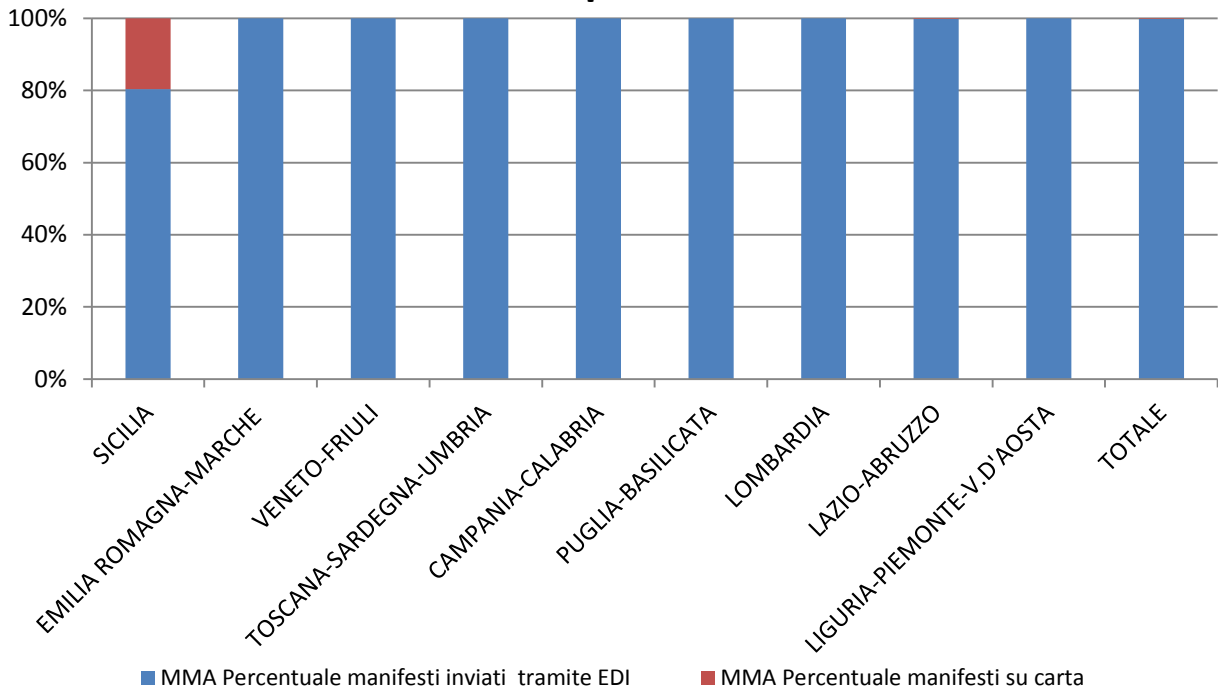

AEROPORTI MMA aprile 2017