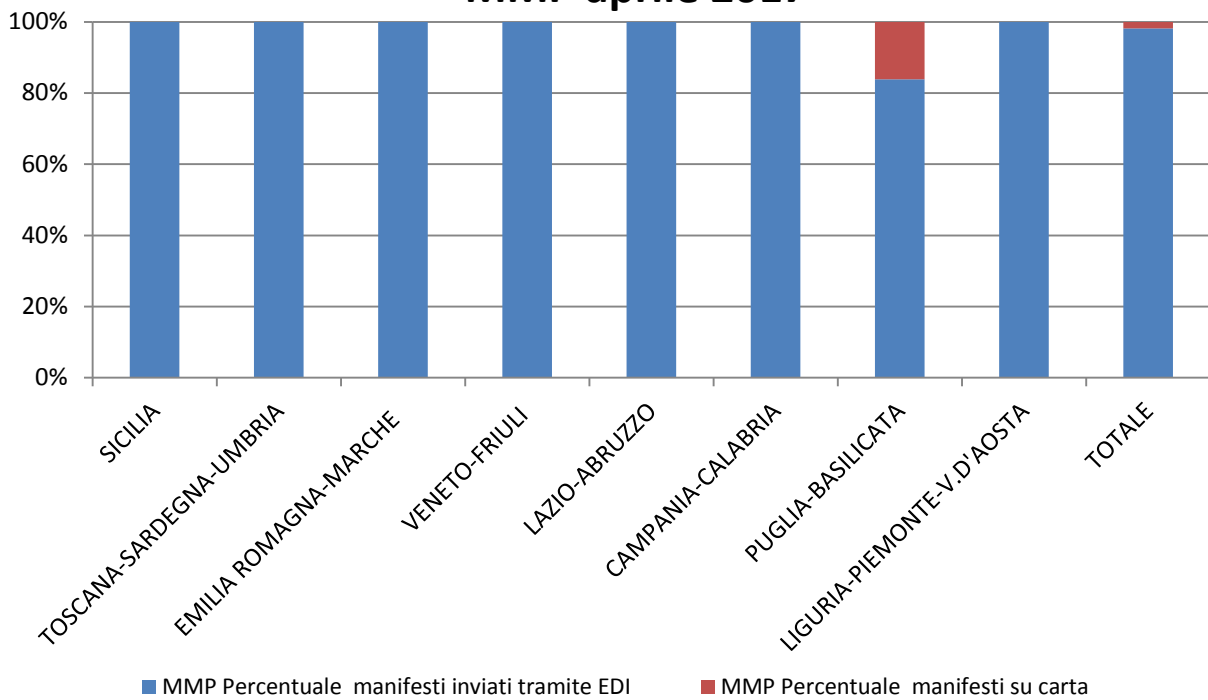

PORTI MMP aprile 2017