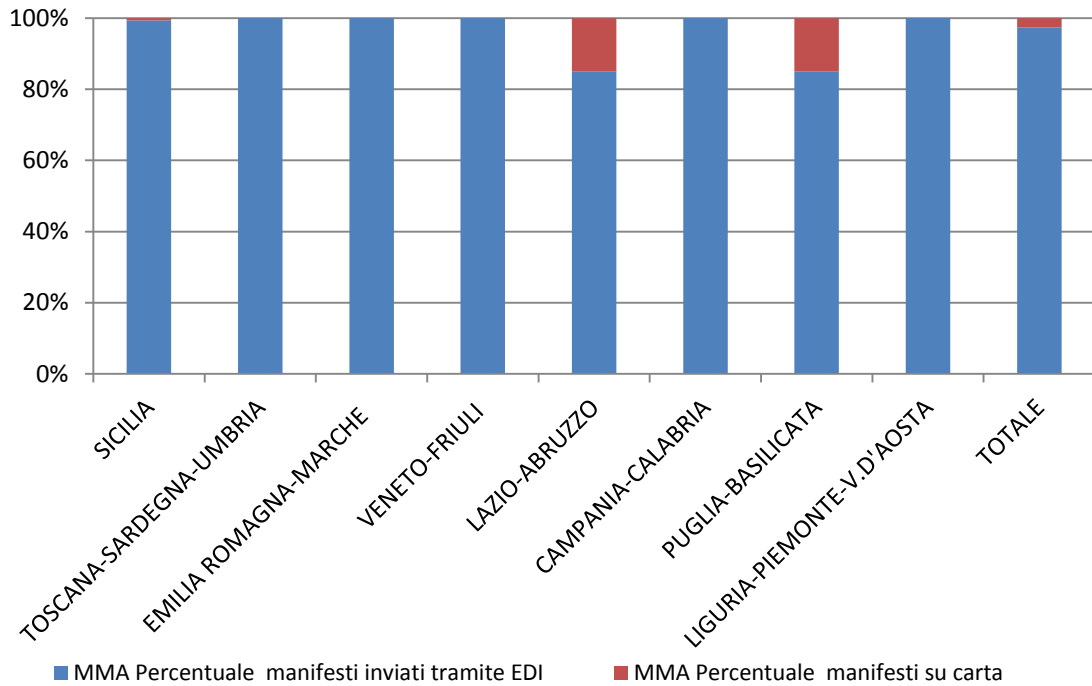

PORTI MMA aprile 2017