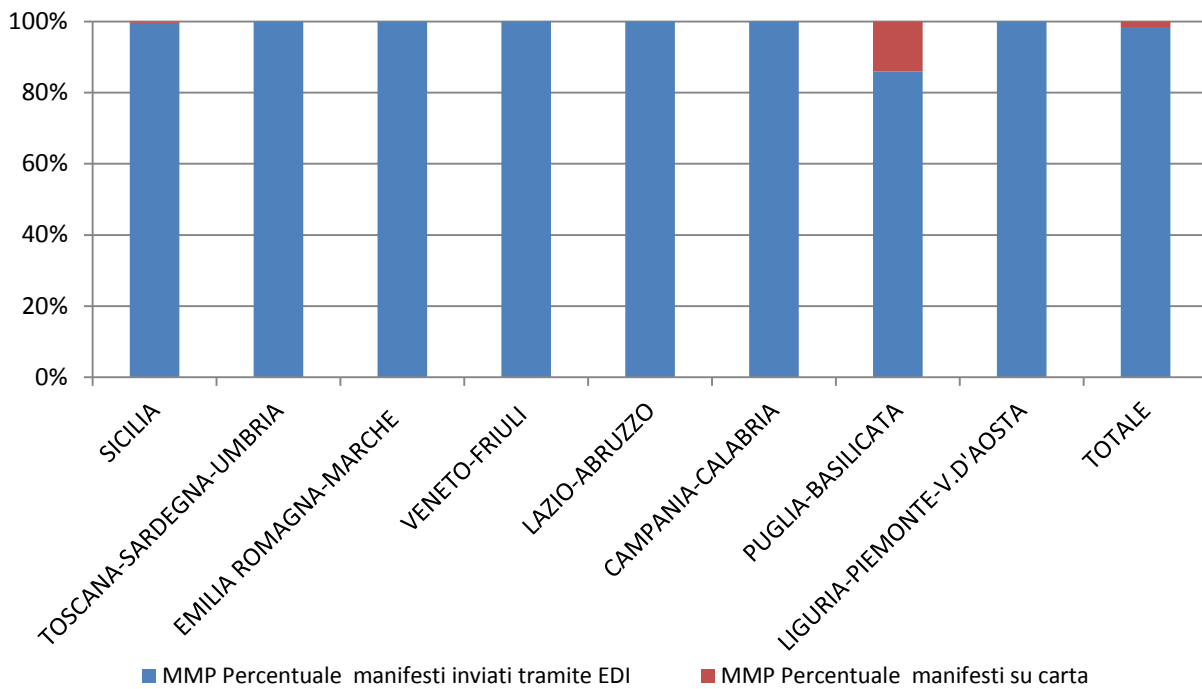

PORTI MMP giugno 2017