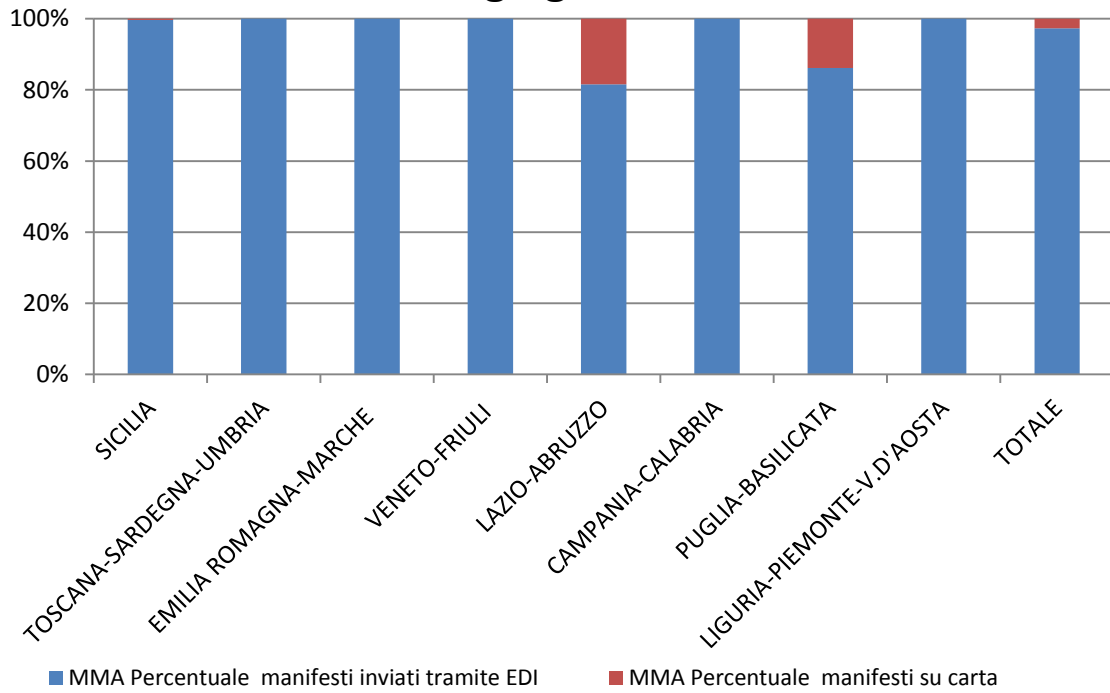

PORTI MMA giugno 2017