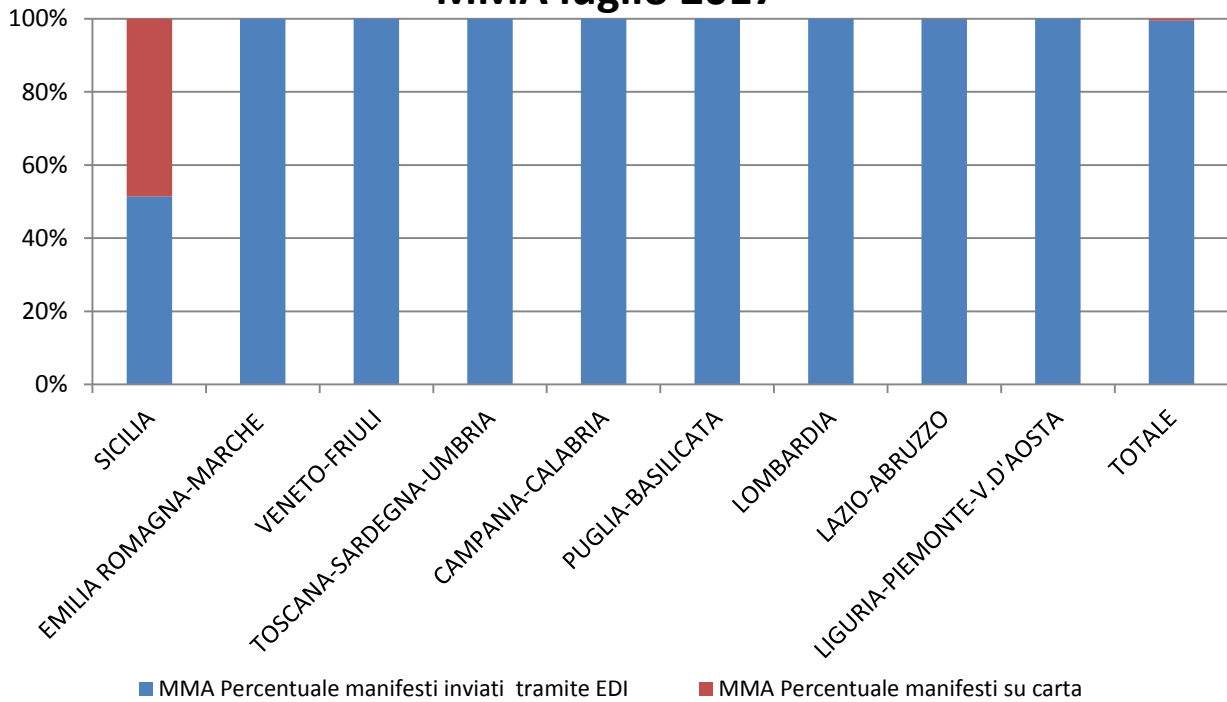

AEROPORTI MMA luglio 2017