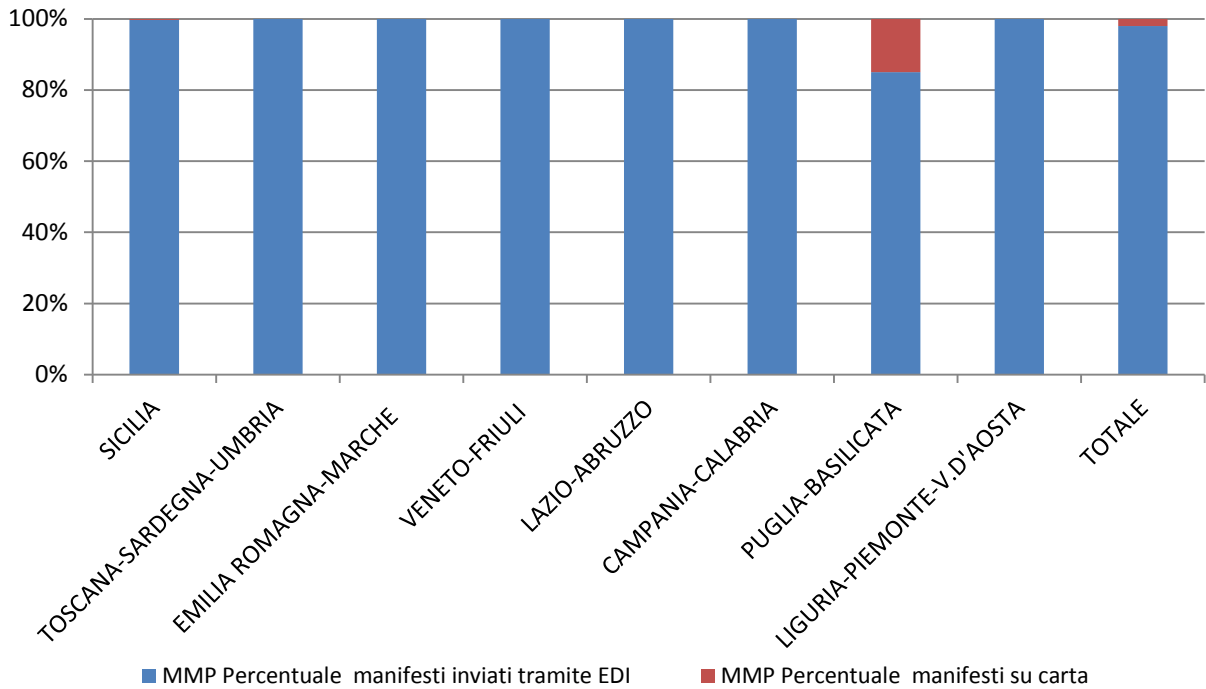

PORTI MMP luglio 2017