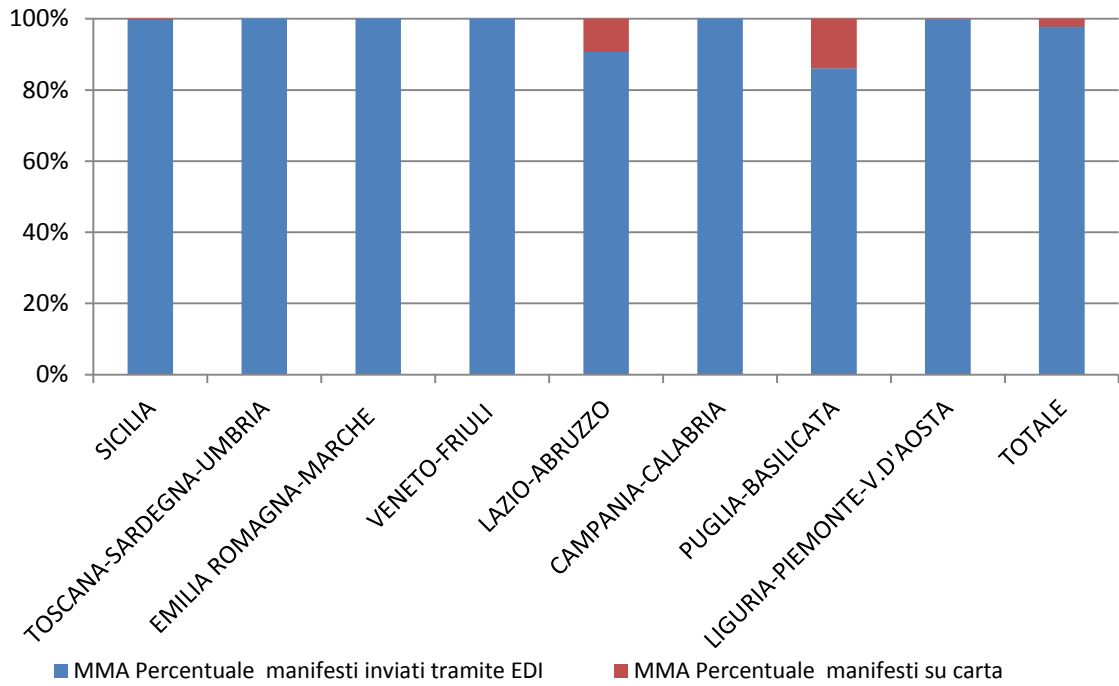

PORTI MMA luglio 2017