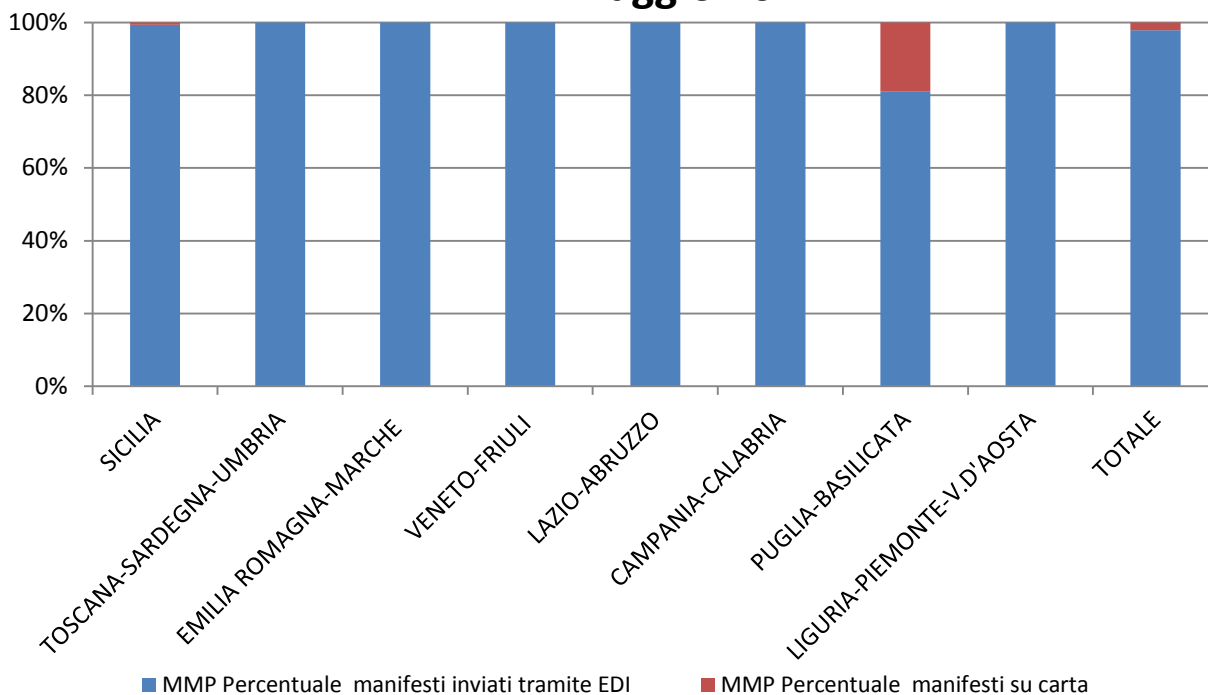

PORTI MMP maggio 2017