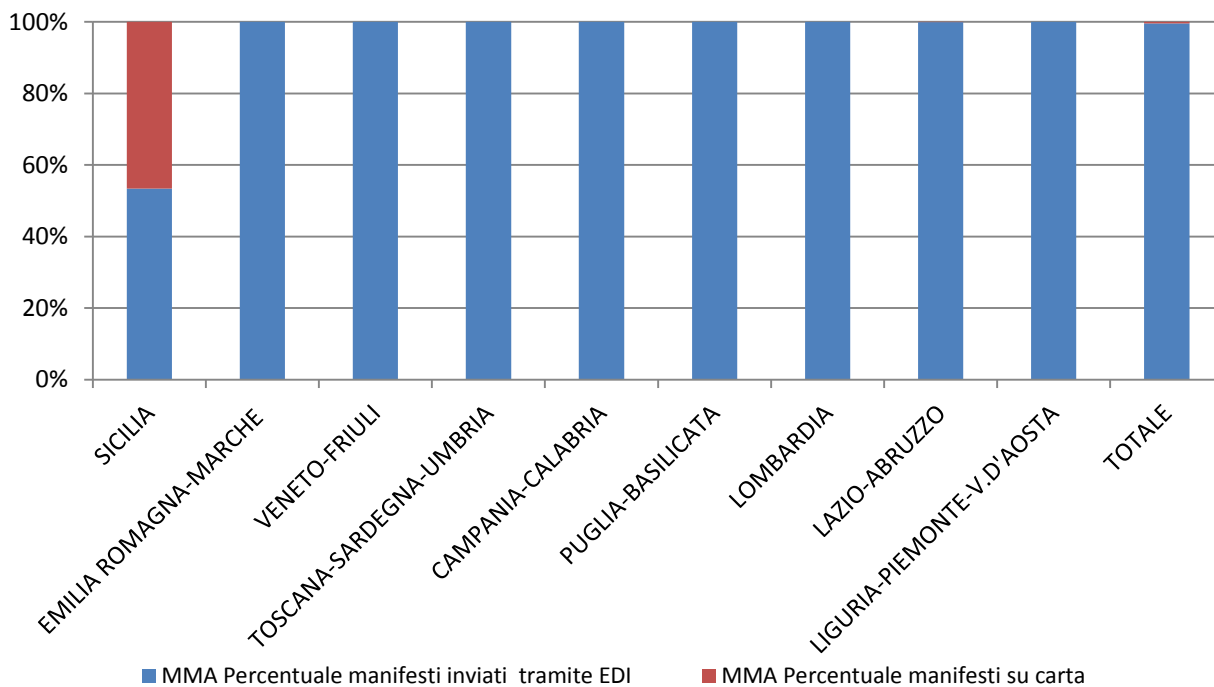

AEROPORTI MMA maggio 2017