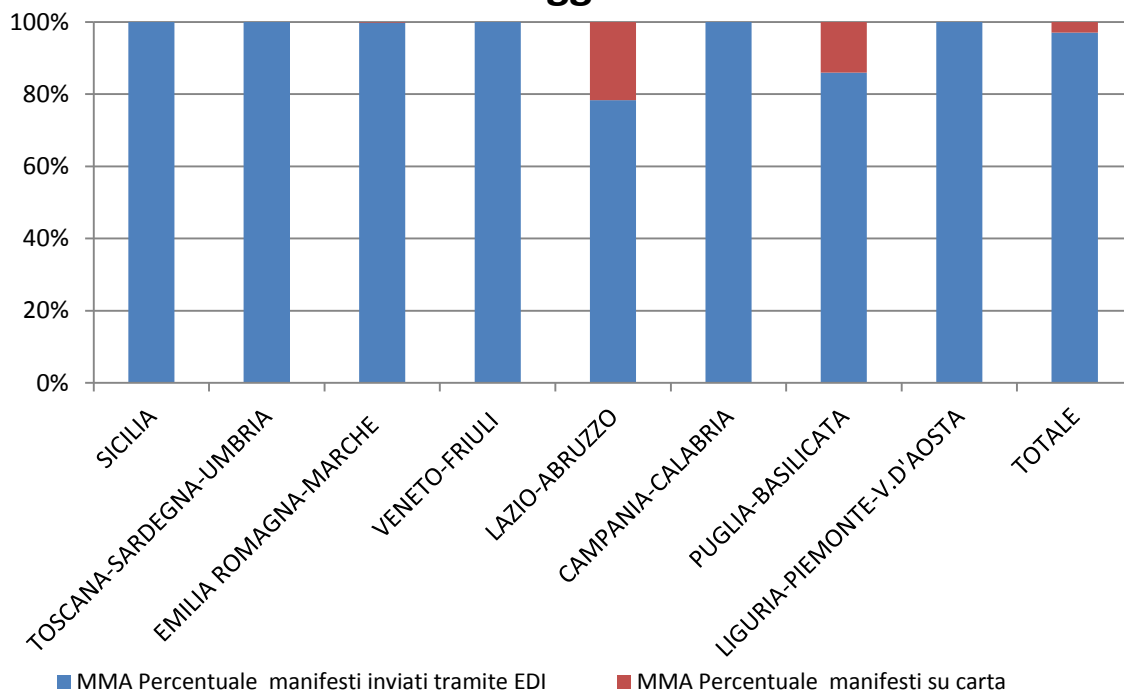

PORTI MMA maggio 2017