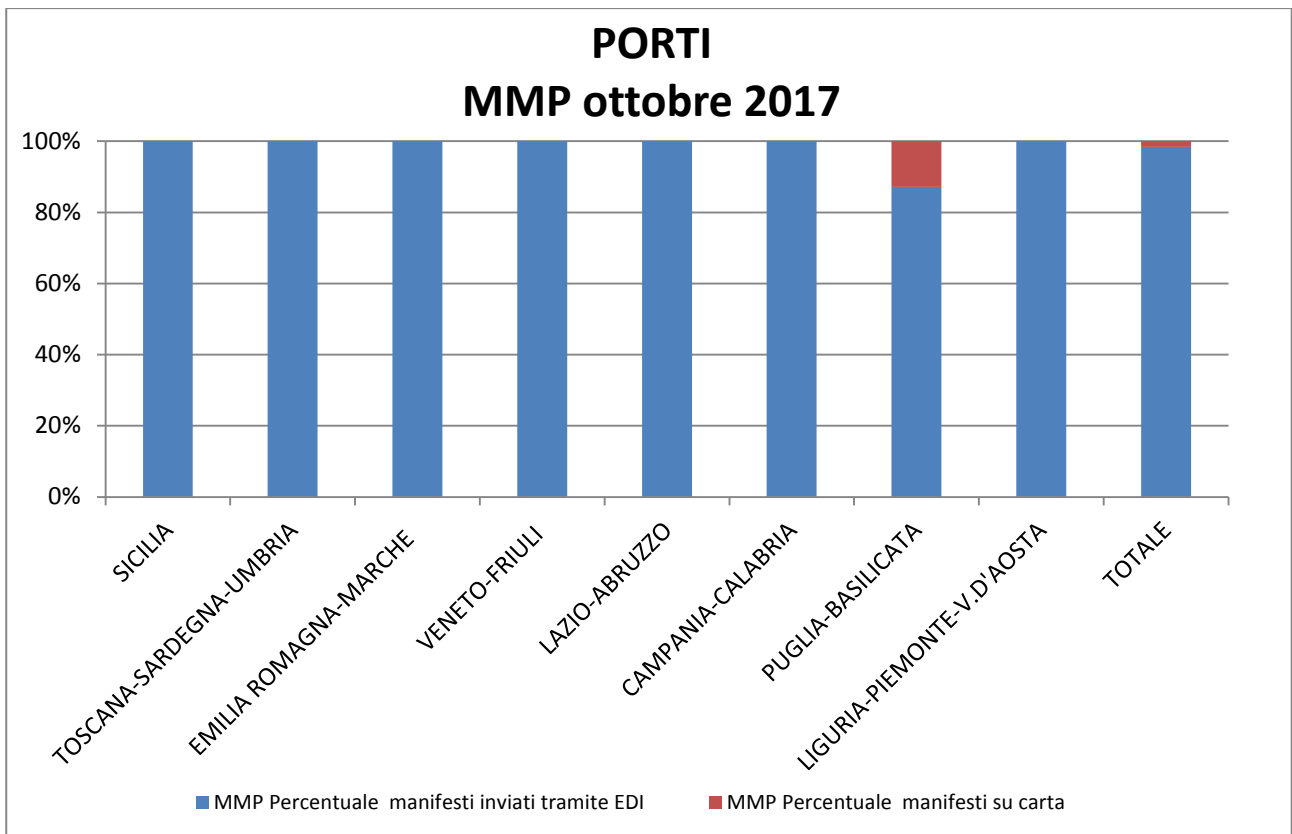

RILEVAZIONE CARGO PORTI ottobre 2017

Direzioni Regionali Interregionali	MMA				MMP			
	Num. manifesti su carta (con merce in container)	Num. manifesti su carta (con merce non in container)	Num. manifesti inviati tramite floppy	Num. manifesti inviati tramite EDI	Num. manifesti su carta (con merce in container)	Num. manifesti su carta (con merce non in container)	Num. manifesti inviati tramite floppy	Num. manifesti inviati tramite EDI
SICILIA	0	0	0	336	0	0	0	318
TOSCANA SARDEGNA UMBRIA	0	0	0	386	0	0	0	351
EMILIA ROMAGNA MARCHE	0	0	0	256	0	0	0	254
VENETO FRIULI	0	0	0	493	0	0	0	496
LAZIO E ABRUZZO	0	14	0	169	0	0	0	153
CAMPANIA- CALABRIA	0	0	0	387	0	0	0	375
PUGLIA- BASILICATA	0	46	0	303	0	45	0	305
LIGURIA PIEMONTE V. D'AOSTA	0	1	0	523	0	0	0	502
TOTALE	0	61	0	2.853	0	45	0	2.754

RILEVAZIONE CARGO PORTI ottobre 2017 (percentuali)

Direzioni Regionali Interregionali	MMA			MMP		
	Percentuale manifesti su carta	Percentuale manifesti inviati tramite floppy	Percentuale manifesti inviati tramite EDI	Percentuale manifesti su carta	Percentuale manifesti inviati tramite floppy	Percentuale manifesti inviati tramite EDI
SICILIA	0,00%	0,00%	100,00%	0,00%	0,00%	100,00%
TOSCANA SARDEGNA UMBRIA	0,00%	0,00%	100,00%	0,00%	0,00%	100,00%
EMILIA ROMAGNA MARCHE	0,00%	0,00%	100,00%	0,00%	0,00%	100,00%
VENETO FRIULI	0,00%	0,00%	100,00%	0,00%	0,00%	100,00%
LAZIO ABRUZZO	7,65%	0,00%	92,35%	0,00%	0,00%	100,00%
CAMPANIA- CALABRIA	0,00%	0,00%	100,00%	0,00%	0,00%	100,00%
PUGLIA- BASILICATA	13,18%	0,00%	86,82%	12,86%	0,00%	87,14%
LIGURIA PIEMONTE V. D'AOSTA	0,19%	0,00%	99,81%	0,00%	0,00%	100,00%
TOTALE	2,09%	0,00%	97,91%	1,61%	0,00%	98,39%