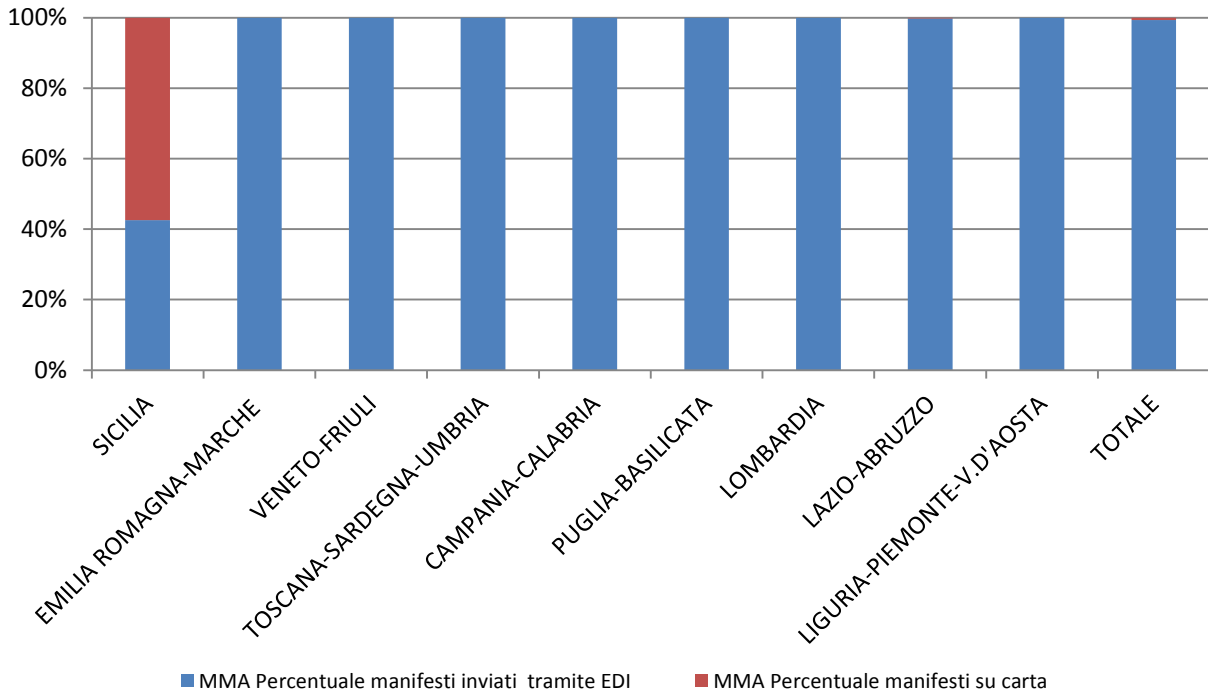

AEROPORTI MMA ottobre 2017