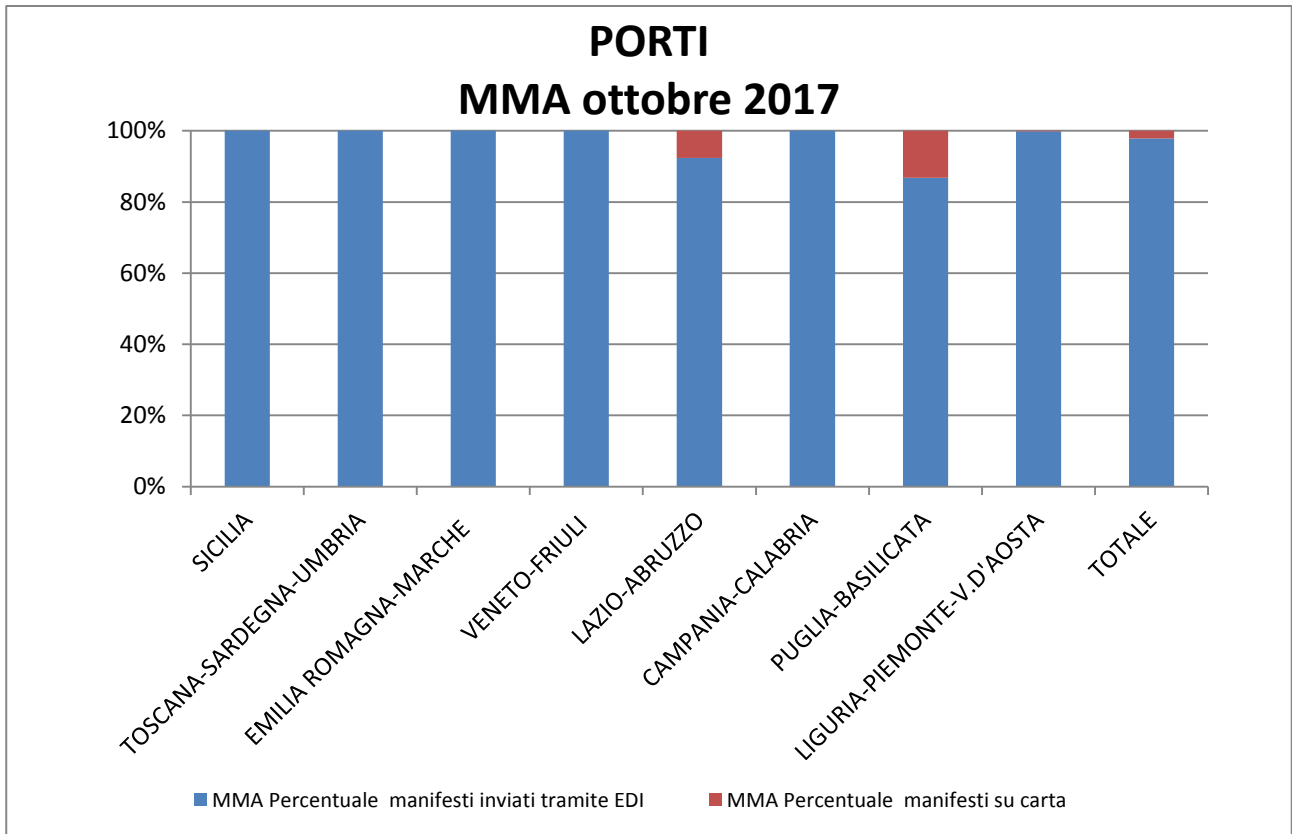

RILEVAZIONE CARGO PORTI ottobre 2017

Direzioni Regionali Interregionali	MMA				MMP			
	Num. manifesti su carta (con merce in container)	Num. manifesti su carta (con merce non in container)	Num. manifesti inviati tramite floppy	Num. manifesti inviati tramite EDI	Num. manifesti su carta (con merce in container)	Num. manifesti su carta (con merce non in container)	Num. manifesti inviati tramite floppy	Num. manifesti inviati tramite EDI
SICILIA	0	0	0	336	0	0	0	318
TOSCANA SARDEGNA UMBRIA	0	0	0	386	0	0	0	351
EMILIA ROMAGNA MARCHE	0	0	0	256	0	0	0	254
VENETO FRIULI	0	0	0	493	0	0	0	496
LAZIO E ABRUZZO	0	14	0	169	0	0	0	153
CAMPANIA- CALABRIA	0	0	0	387	0	0	0	375
PUGLIA- BASILICATA	0	46	0	303	0	45	0	305
LIGURIA PIEMONTE V. D'AOSTA	0	1	0	523	0	0	0	502
TOTALE	0	61	0	2.853	0	45	0	2.754

RILEVAZIONE CARGO PORTI ottobre 2017 (percentuali)

Direzioni Regionali Interregionali	MMA			MMP		
	Percentuale manifesti su carta	Percentuale manifesti inviati tramite floppy	Percentuale manifesti inviati tramite EDI	Percentuale manifesti su carta	Percentuale manifesti inviati tramite floppy	Percentuale manifesti inviati tramite EDI
SICILIA	0,00%	0,00%	100,00%	0,00%	0,00%	100,00%
TOSCANA SARDEGNA UMBRIA	0,00%	0,00%	100,00%	0,00%	0,00%	100,00%
EMILIA ROMAGNA MARCHE	0,00%	0,00%	100,00%	0,00%	0,00%	100,00%
VENETO FRIULI	0,00%	0,00%	100,00%	0,00%	0,00%	100,00%
LAZIO ABRUZZO	7,65%	0,00%	92,35%	0,00%	0,00%	100,00%
CAMPANIA- CALABRIA	0,00%	0,00%	100,00%	0,00%	0,00%	100,00%
PUGLIA- BASILICATA	13,18%	0,00%	86,82%	12,86%	0,00%	87,14%
LIGURIA PIEMONTE V. D'AOSTA	0,19%	0,00%	99,81%	0,00%	0,00%	100,00%
TOTALE	2,09%	0,00%	97,91%	1,61%	0,00%	98,39%