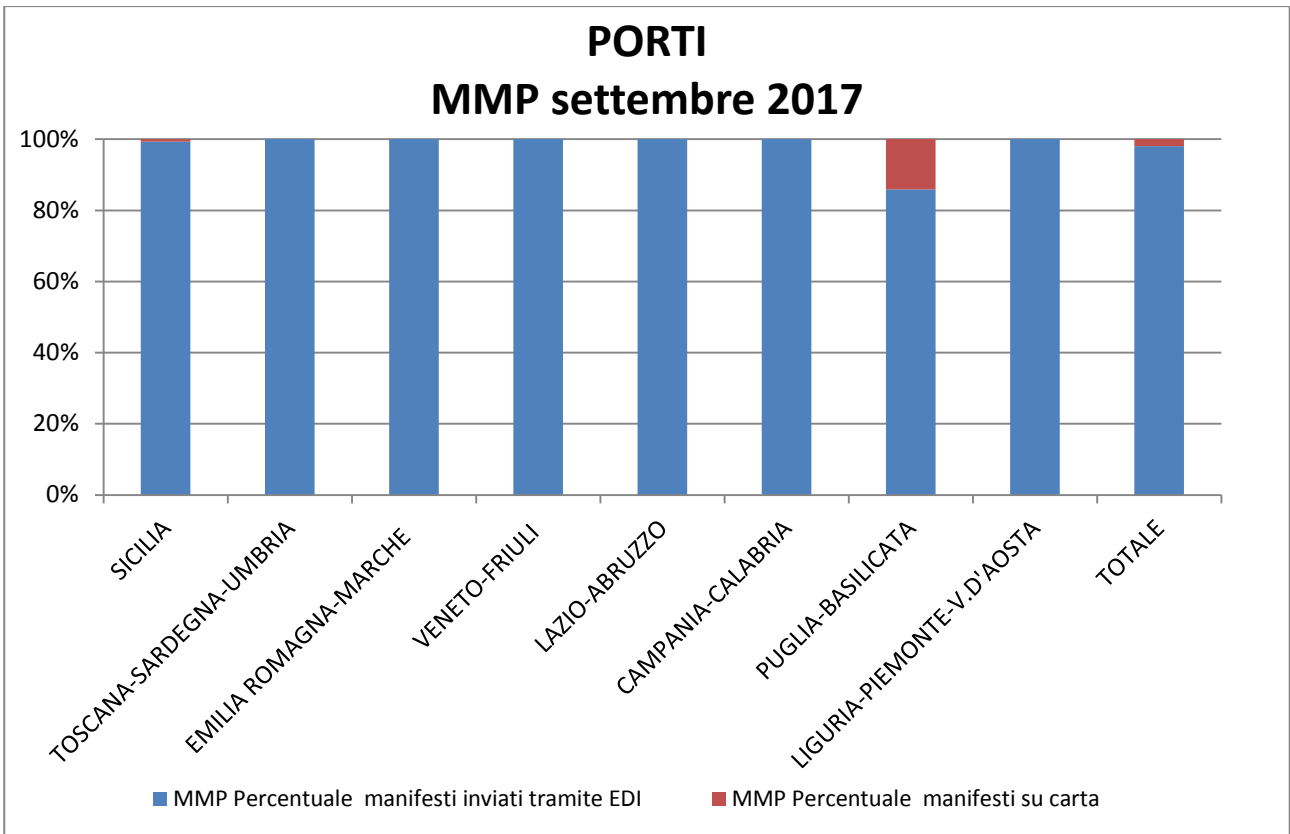

RILEVAZIONE CARGO PORTI settembre 2017

Direzioni Regionali Interregionali	MMA				MMP			
	Num. manifesti su carta (con merce in container)	Num. manifesti su carta (con merce non in container)	Num. manifesti inviati tramite floppy	Num. manifesti inviati tramite EDI	Num. manifesti su carta (con merce in container)	Num. manifesti su carta (con merce non in container)	Num. manifesti inviati tramite floppy	Num. manifesti inviati tramite EDI
SICILIA	0	2	0	300	0	2	0	305
TOSCANA SARDEGNA UMBRIA	0	0	0	395	0	0	0	369
EMILIA ROMAGNA MARCHE	1	0	0	414	0	0	0	411
VENETO FRIULI	0	0	0	456	0	0	0	463
LAZIO E ABRUZZO	0	7	0	133	0	0	0	120
CAMPANIA- CALABRIA	0	0	0	404	0	0	0	384
PUGLIA- BASILICATA	0	53	0	337	0	55	0	335
LIGURIA PIEMONTE V. D'AOSTA	0	1	0	522	0	0	0	517
TOTALE	1	63	0	2.961	0	57	0	2.904

RILEVAZIONE CARGO PORTI settembre 2017 (percentuali)

Direzioni Regionali Interregionali	MMA			MMP		
	Percentuale manifesti su carta	Percentuale manifesti inviati tramite floppy	Percentuale manifesti inviati tramite EDI	Percentuale manifesti su carta	Percentuale manifesti inviati tramite floppy	Percentuale manifesti inviati tramite EDI
SICILIA	0,66%	0,00%	99,34%	0,65%	0,00%	99,35%
TOSCANA SARDEGNA UMBRIA	0,00%	0,00%	100,00%	0,00%	0,00%	100,00%
EMILIA ROMAGNA MARCHE	0,24%	0,00%	99,76%	0,00%	0,00%	100,00%
VENETO FRIULI	0,00%	0,00%	100,00%	0,00%	0,00%	100,00%
LAZIO ABRUZZO	5,00%	0,00%	95,00%	0,00%	0,00%	100,00%
CAMPANIA- CALABRIA	0,00%	0,00%	100,00%	0,00%	0,00%	100,00%
PUGLIA- BASILICATA	13,59%	0,00%	86,41%	14,10%	0,00%	85,90%
LIGURIA PIEMONTE V. D'AOSTA	0,19%	0,00%	99,81%	0,00%	0,00%	100,00%
TOTALE	2,12%	0,00%	97,88%	1,93%	0,00%	98,07%