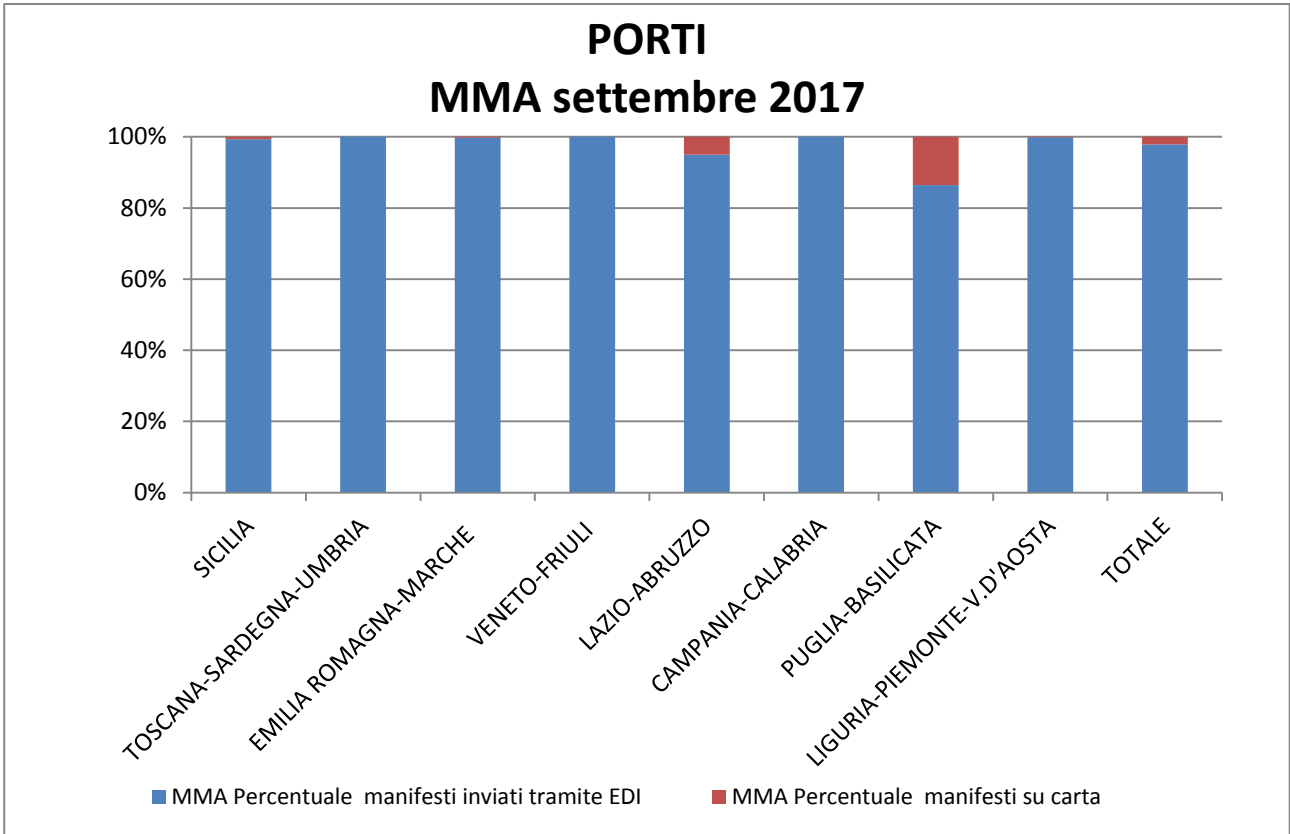

RILEVAZIONE CARGO PORTI settembre 2017

Direzioni Regionali Interregionali	MMA				MMP			
	Num. manifesti su carta (con merce in container)	Num. manifesti su carta (con merce non in container)	Num. manifesti inviati tramite floppy	Num. manifesti inviati tramite EDI	Num. manifesti su carta (con merce in container)	Num. manifesti su carta (con merce non in container)	Num. manifesti inviati tramite floppy	Num. manifesti inviati tramite EDI
SICILIA	0	2	0	300	0	2	0	305
TOSCANA SARDEGNA UMBRIA	0	0	0	395	0	0	0	369
EMILIA ROMAGNA MARCHE	1	0	0	414	0	0	0	411
VENETO FRIULI	0	0	0	456	0	0	0	463
LAZIO E ABRUZZO	0	7	0	133	0	0	0	120
CAMPANIA- CALABRIA	0	0	0	404	0	0	0	384
PUGLIA- BASILICATA	0	53	0	337	0	55	0	335
LIGURIA PIEMONTE V. D'AOSTA	0	1	0	522	0	0	0	517
TOTALE	1	63	0	2.961	0	57	0	2.904

RILEVAZIONE CARGO PORTI settembre 2017 (percentuali)

Direzioni Regionali Interregionali	MMA			MMP		
	Percentuale manifesti su carta	Percentuale manifesti inviati tramite floppy	Percentuale manifesti inviati tramite EDI	Percentuale manifesti su carta	Percentuale manifesti inviati tramite floppy	Percentuale manifesti inviati tramite EDI
SICILIA	0,66%	0,00%	99,34%	0,65%	0,00%	99,35%
TOSCANA SARDEGNA UMBRIA	0,00%	0,00%	100,00%	0,00%	0,00%	100,00%
EMILIA ROMAGNA MARCHE	0,24%	0,00%	99,76%	0,00%	0,00%	100,00%
VENETO FRIULI	0,00%	0,00%	100,00%	0,00%	0,00%	100,00%
LAZIO ABRUZZO	5,00%	0,00%	95,00%	0,00%	0,00%	100,00%
CAMPANIA- CALABRIA	0,00%	0,00%	100,00%	0,00%	0,00%	100,00%
PUGLIA- BASILICATA	13,59%	0,00%	86,41%	14,10%	0,00%	85,90%
LIGURIA PIEMONTE V. D'AOSTA	0,19%	0,00%	99,81%	0,00%	0,00%	100,00%
TOTALE	2,12%	0,00%	97,88%	1,93%	0,00%	98,07%