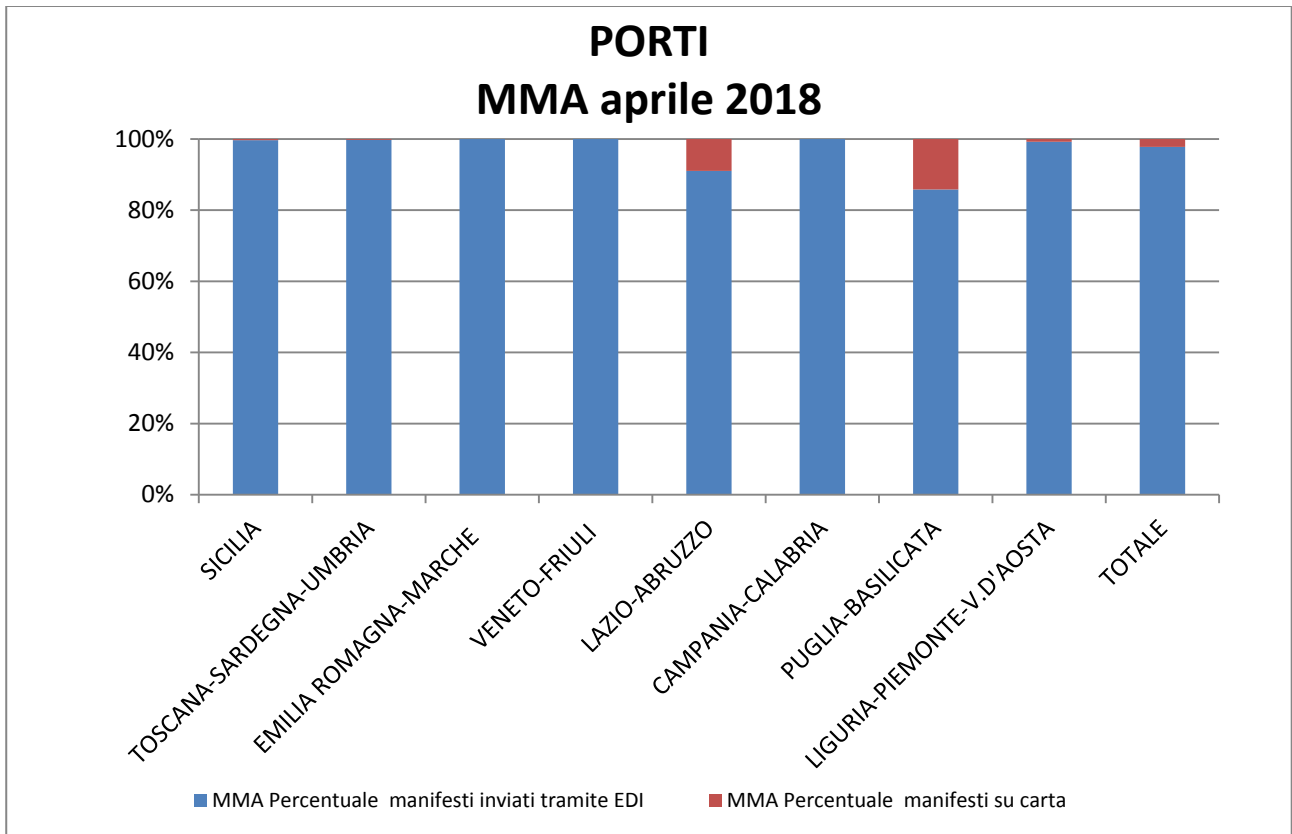

RILEVAZIONE CARGO PORTI aprile 2018

Direzioni Regionali Interregionali	MMA				MMP			
	Num. manifesti su carta (con merce in container)	Num. manifesti su carta (con merce non in container)	Num. manifesti inviati tramite floppy	Num. manifesti inviati tramite EDI	Num. manifesti su carta (con merce in container)	Num. manifesti su carta (con merce non in container)	Num. manifesti inviati tramite floppy	Num. manifesti inviati tramite EDI
SICILIA	0	1	0	304	0	2	0	293
TOSCANA SARDEGNA UMBRIA	0	0	1	386	0	0	0	377
EMILIA ROMAGNA MARCHE	0	0	0	414	0	0	0	410
VENETO FRIULI	0	0	0	476	0	0	0	461
LAZIO E ABRUZZO	0	13	0	132	0	0	0	112
CAMPANIA- CALABRIA	0	0	0	386	0	0	0	381
PUGLIA- BASILICATA	0	46	0	278	0	46	0	277
LIGURIA PIEMONTE V. D'AOSTA	0	4	0	502	0	0	0	485
TOTALE	0	64	1	2.878	0	48	0	2.796

RILEVAZIONE CARGO PORTI aprile 2018 (percentuali)

Direzioni Regionali Interregionali	MMA			MMP		
	Percentuale manifesti su carta	Percentuale manifesti inviati tramite floppy	Percentuale manifesti inviati tramite EDI	Percentuale manifesti su carta	Percentuale manifesti inviati tramite floppy	Percentuale manifesti inviati tramite EDI
SICILIA	0,33%	0,00%	99,67%	0,68%	0,00%	99,32%
TOSCANA SARDEGNA UMBRIA	0,00%	0,26%	99,74%	0,00%	0,00%	100,00%
EMILIA ROMAGNA MARCHE	0,00%	0,00%	100,00%	0,00%	0,00%	100,00%
VENETO FRIULI	0,00%	0,00%	100,00%	0,00%	0,00%	100,00%
LAZIO ABRUZZO	8,97%	0,00%	91,03%	0,00%	0,00%	100,00%
CAMPANIA- CALABRIA	0,00%	0,00%	100,00%	0,00%	0,00%	100,00%
PUGLIA- BASILICATA	14,20%	0,00%	85,80%	14,24%	0,00%	85,76%
LIGURIA PIEMONTE V. D'AOSTA	0,79%	0,00%	99,21%	0,00%	0,00%	100,00%
TOTALE	2,17%	0,03%	97,79%	1,69%	0,00%	98,31%