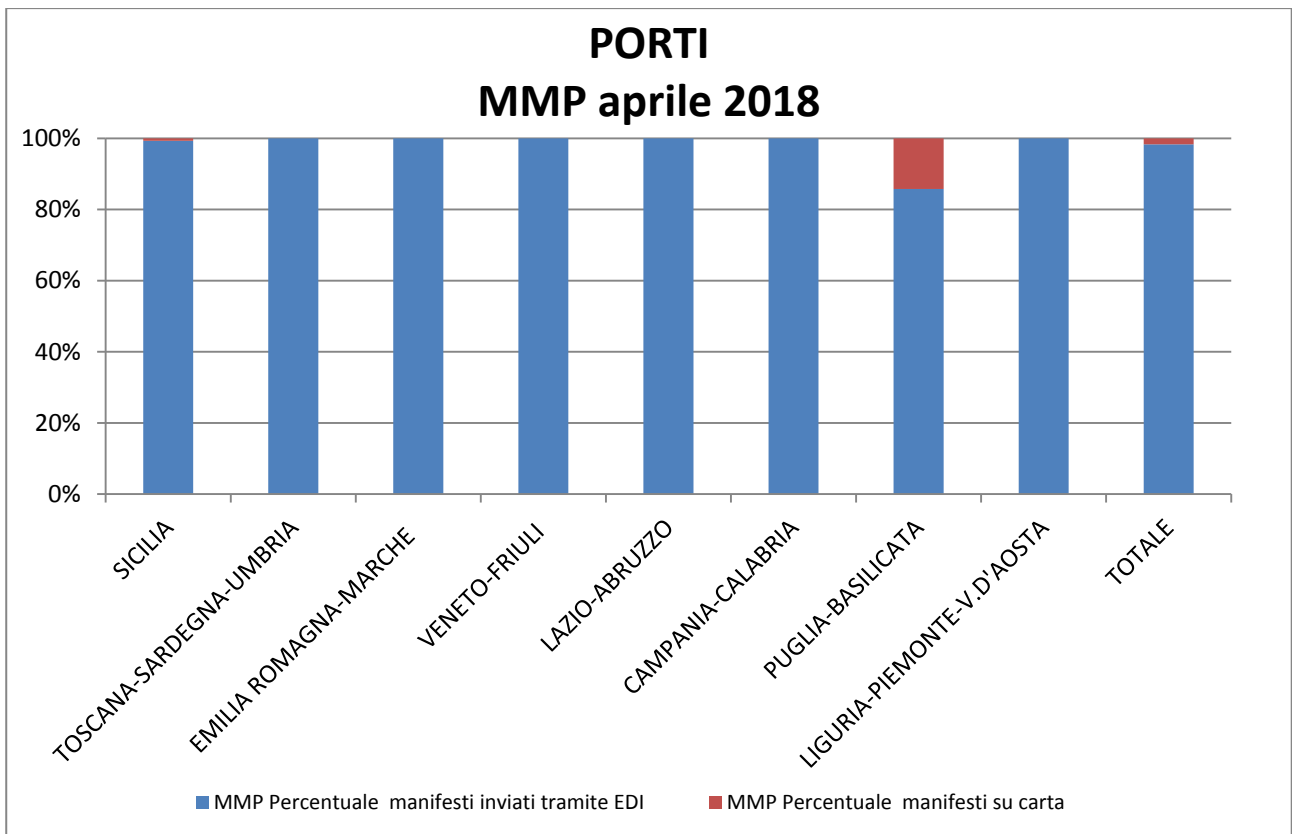

RILEVAZIONE CARGO PORTI aprile 2018

Direzioni Regionali Interregionali	MMA				MMP			
	Num. manifesti su carta (con merce in container)	Num. manifesti su carta (con merce non in container)	Num. manifesti inviati tramite floppy	Num. manifesti inviati tramite EDI	Num. manifesti su carta (con merce in container)	Num. manifesti su carta (con merce non in container)	Num. manifesti inviati tramite floppy	Num. manifesti inviati tramite EDI
SICILIA	0	1	0	304	0	2	0	293
TOSCANA SARDEGNA UMBRIA	0	0	1	386	0	0	0	377
EMILIA ROMAGNA MARCHE	0	0	0	414	0	0	0	410
VENETO FRIULI	0	0	0	476	0	0	0	461
LAZIO E ABRUZZO	0	13	0	132	0	0	0	112
CAMPANIA- CALABRIA	0	0	0	386	0	0	0	381
PUGLIA- BASILICATA	0	46	0	278	0	46	0	277
LIGURIA PIEMONTE V. D'AOSTA	0	4	0	502	0	0	0	485
TOTALE	0	64	1	2.878	0	48	0	2.796

RILEVAZIONE CARGO PORTI aprile 2018 (percentuali)

Direzioni Regionali Interregionali	MMA			MMP		
	Percentuale manifesti su carta	Percentuale manifesti inviati tramite floppy	Percentuale manifesti inviati tramite EDI	Percentuale manifesti su carta	Percentuale manifesti inviati tramite floppy	Percentuale manifesti inviati tramite EDI
SICILIA	0,33%	0,00%	99,67%	0,68%	0,00%	99,32%
TOSCANA SARDEGNA UMBRIA	0,00%	0,26%	99,74%	0,00%	0,00%	100,00%
EMILIA ROMAGNA MARCHE	0,00%	0,00%	100,00%	0,00%	0,00%	100,00%
VENETO FRIULI	0,00%	0,00%	100,00%	0,00%	0,00%	100,00%
LAZIO ABRUZZO	8,97%	0,00%	91,03%	0,00%	0,00%	100,00%
CAMPANIA- CALABRIA	0,00%	0,00%	100,00%	0,00%	0,00%	100,00%
PUGLIA- BASILICATA	14,20%	0,00%	85,80%	14,24%	0,00%	85,76%
LIGURIA PIEMONTE V. D'AOSTA	0,79%	0,00%	99,21%	0,00%	0,00%	100,00%
TOTALE	2,17%	0,03%	97,79%	1,69%	0,00%	98,31%