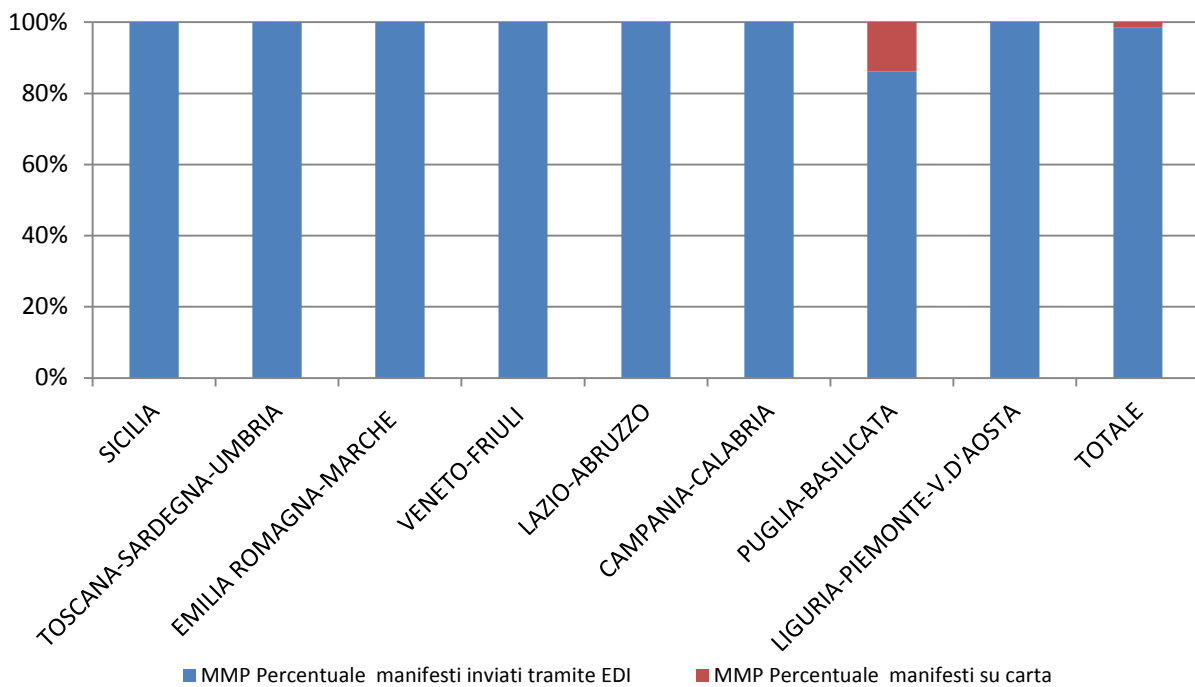

PORTI MMP giugno 2018