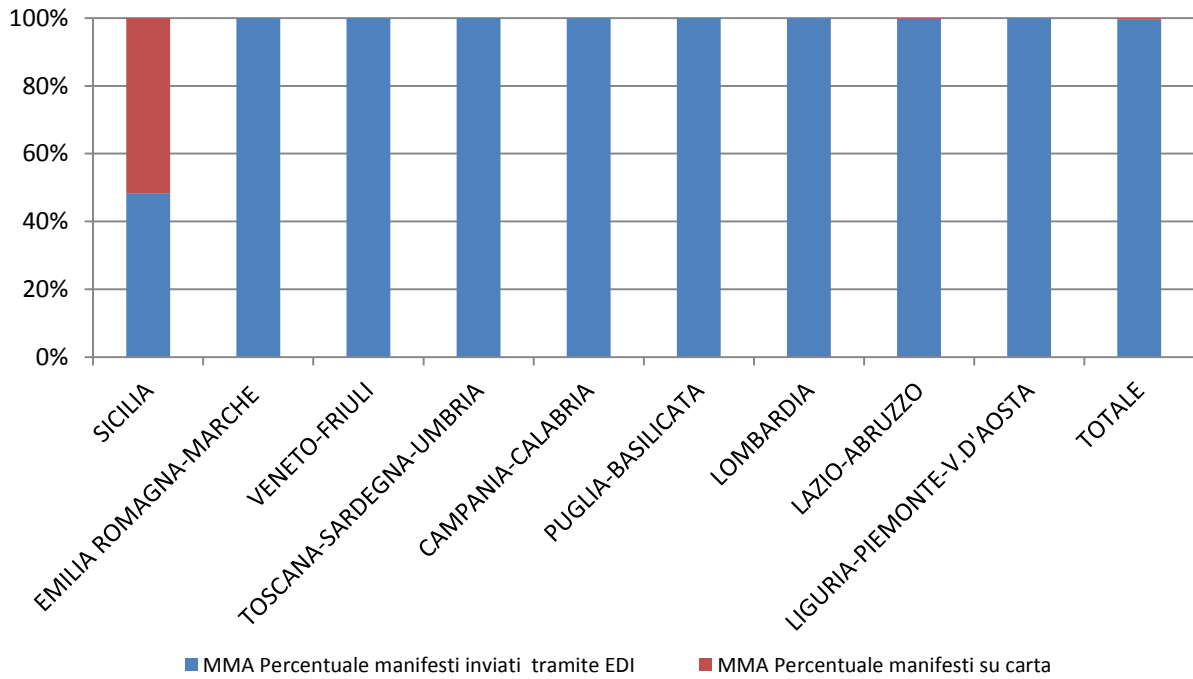

AEROPORTI MMA giugno 2018