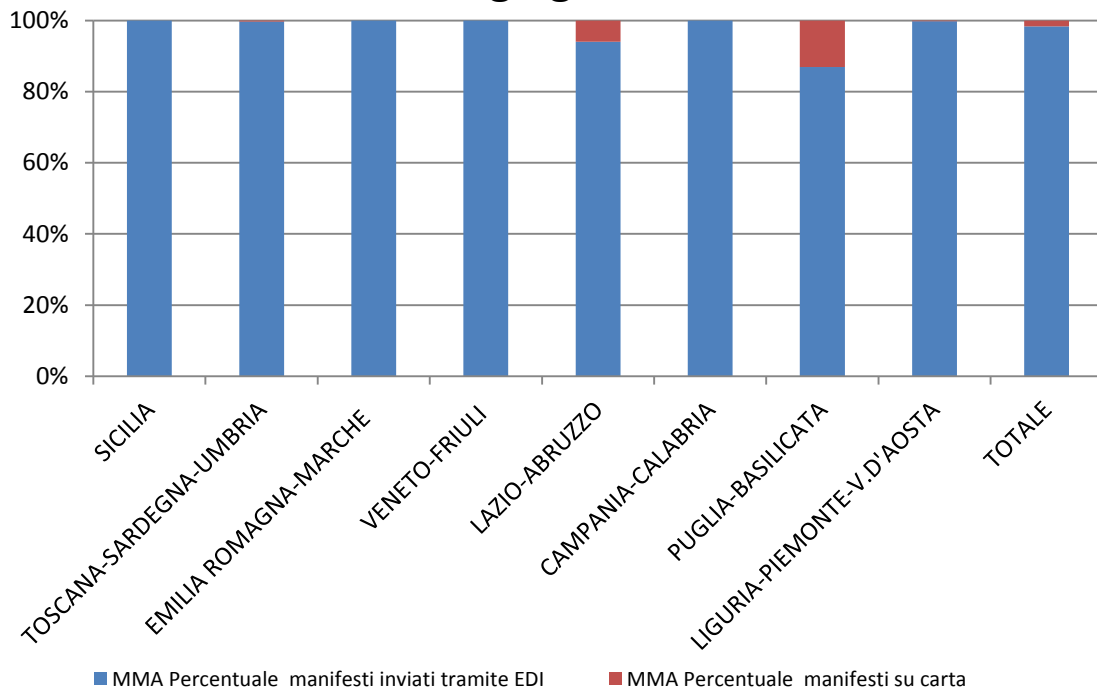

PORTI MMA giugno 2018