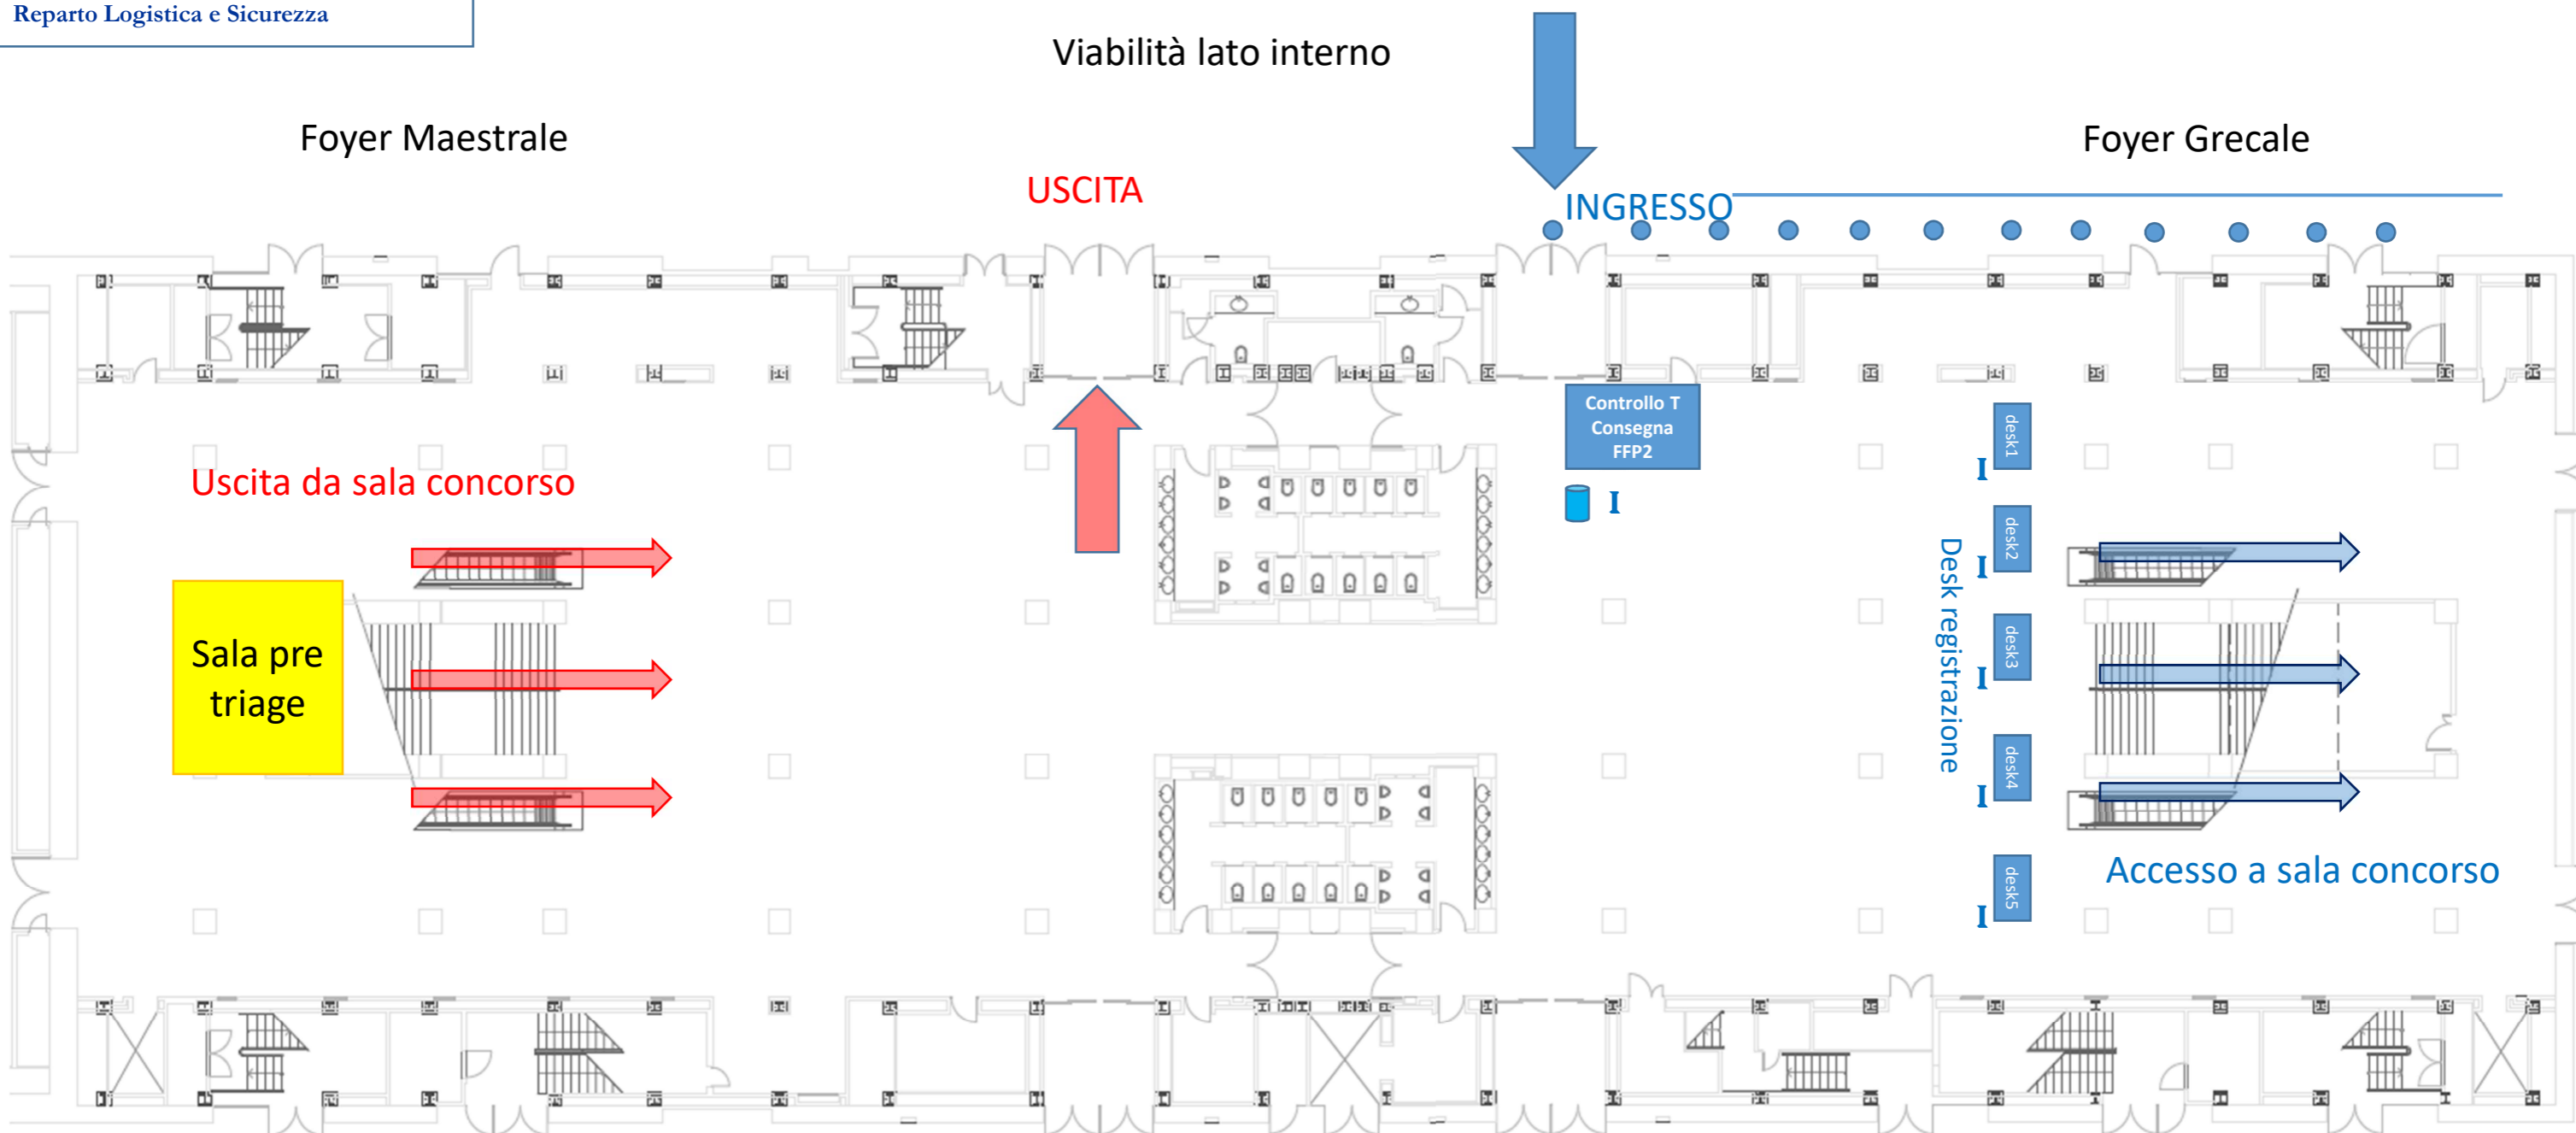

PROCEDURA CONCORSUALE AREA INGRESSO – FLUSSO ENTRATA USCITA

- I igienizzante
- Raccoglitore mascherine personali usate
- desk5 Desk per la registrazione iniziale

PROCEDURA CONCORSUALE AULA CONCORSO – FLUSSO ENTRATA USCITA

Centro Congressi Magazzini del Cotone
Modulo 11 Porto Antico di Genova

Viabilità Lato interno

Sala Maestrale

Sala Grecale

■ Posti a sedere

Viabilità Lato mare