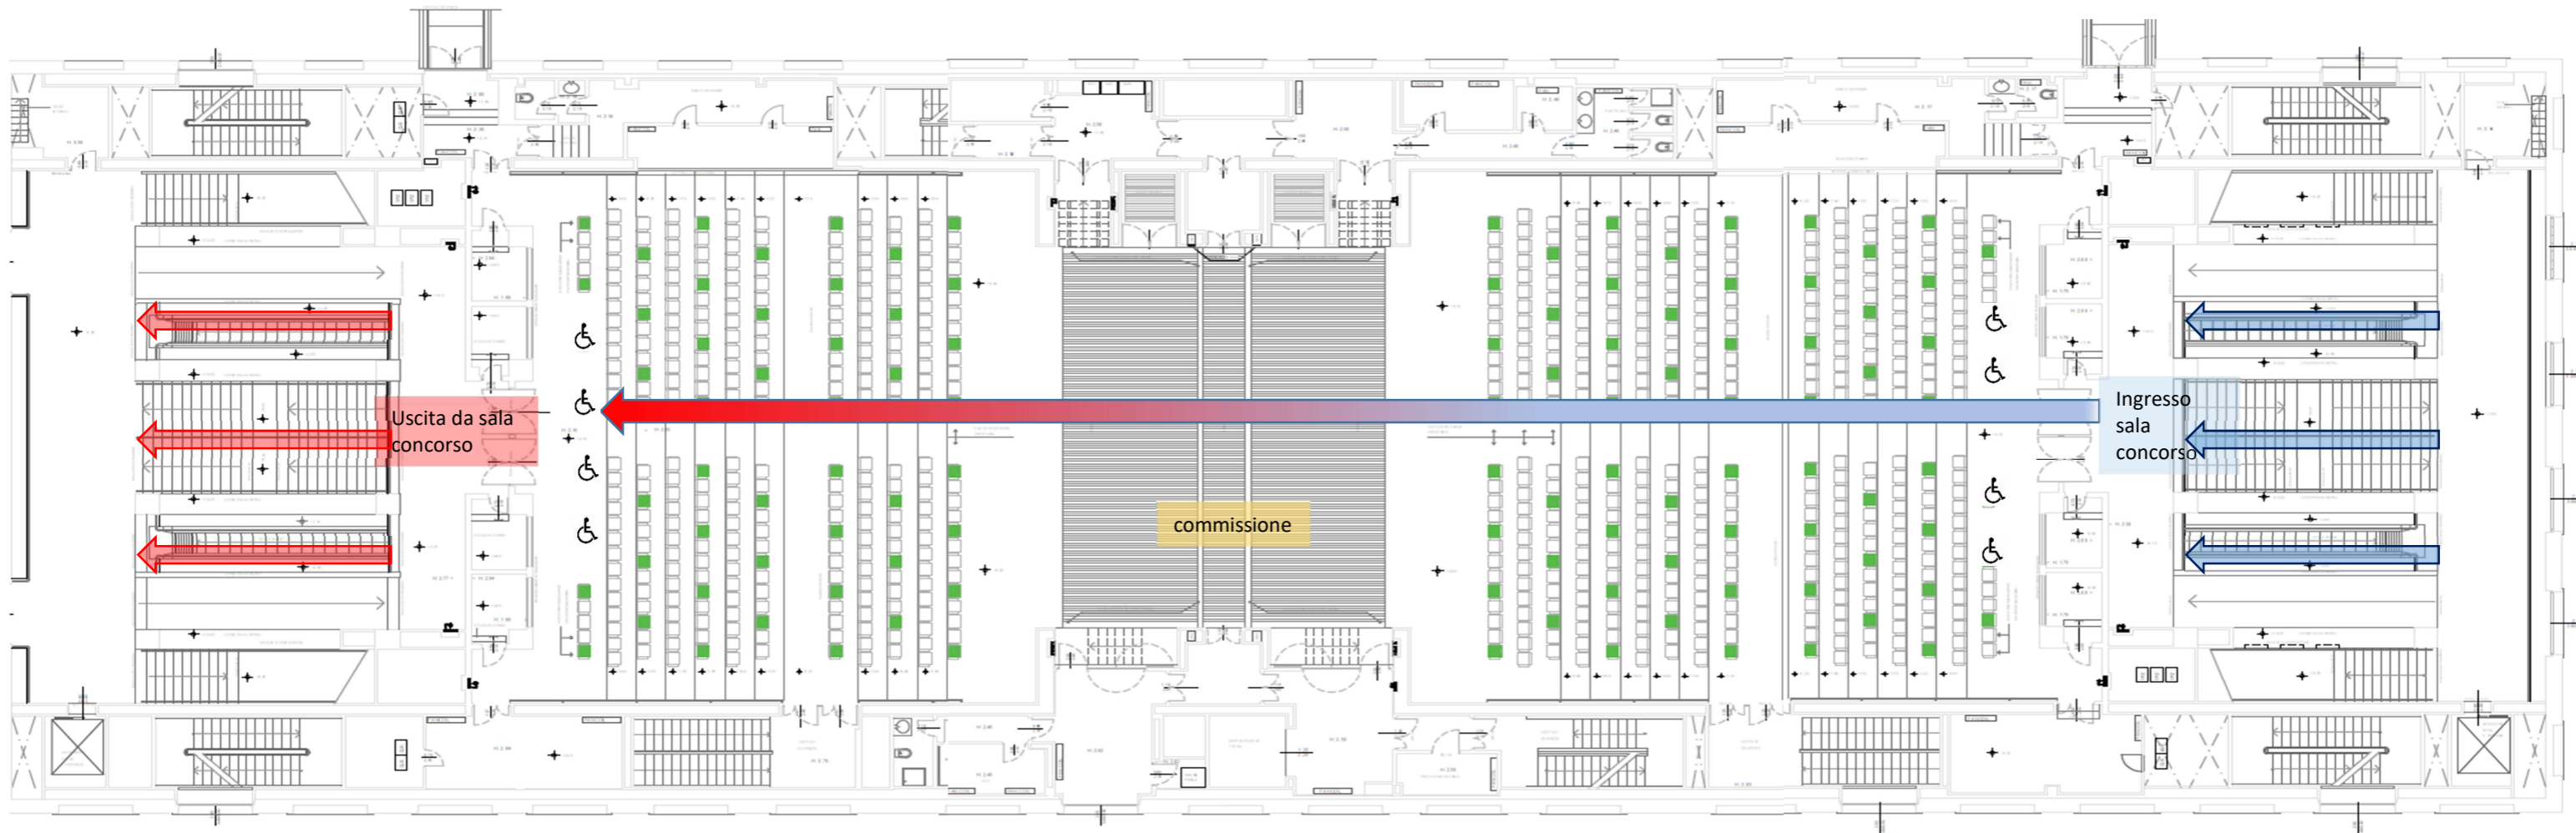

PROCEDURA CONCORSUALE AREA INGRESSO – FLUSSO ENTRATA USCITA

- I igienizzante
- Raccoglitore mascherine personali usate
- desk5 Desk per la registrazione iniziale

PROCEDURA CONCORSUALE AULA CONCORSO – FLUSSO ENTRATA USCITA

Centro Congressi Magazzini del Cotone
Modulo 11 Porto Antico di Genova

Viabilità Lato interno

Sala Maestrale

Sala Grecale

■ Posti a sedere

Viabilità Lato mare