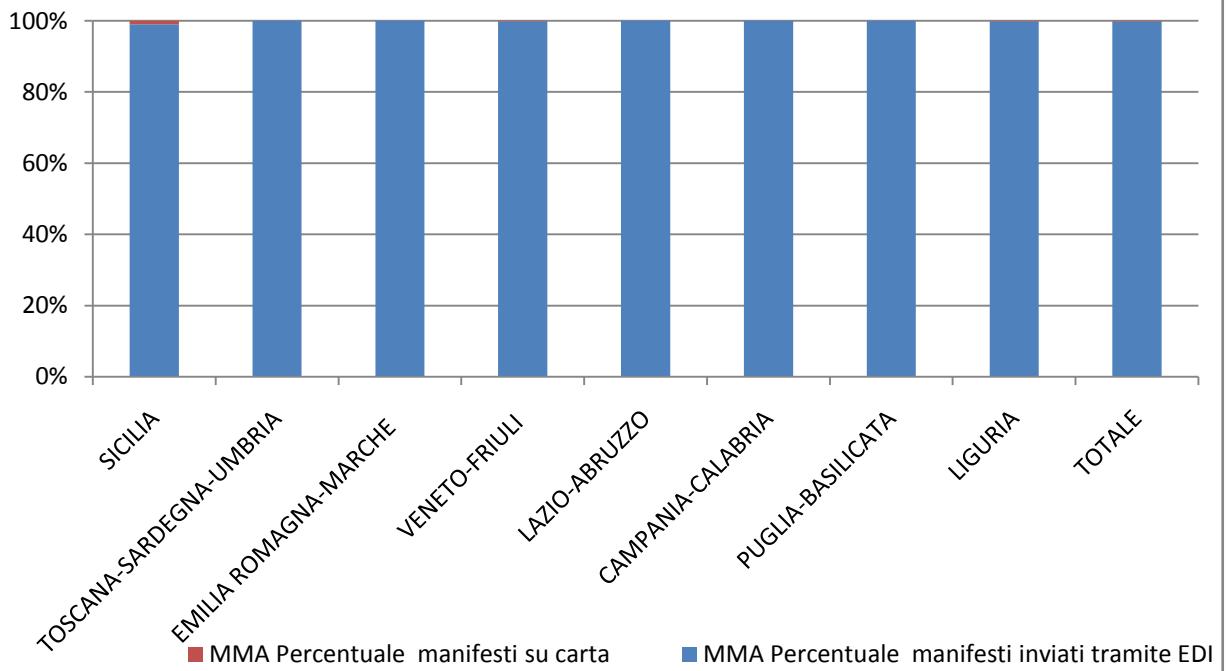

PORTI MMA dicembre 2011