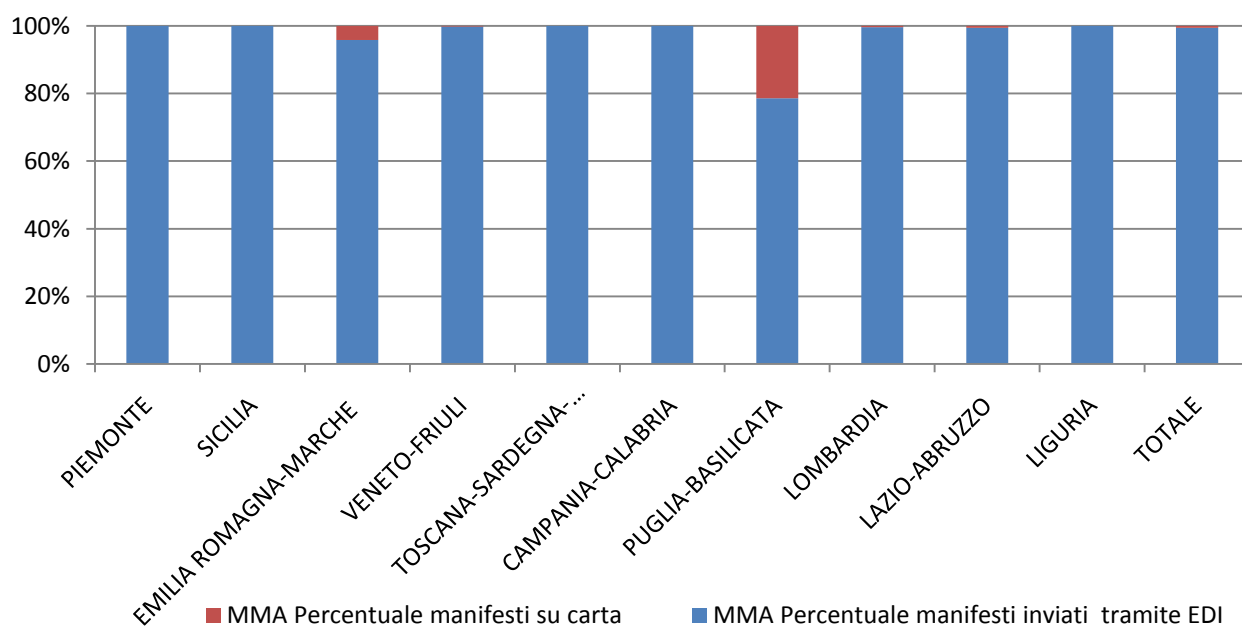

AEROPORTI MMA dicembre 2011