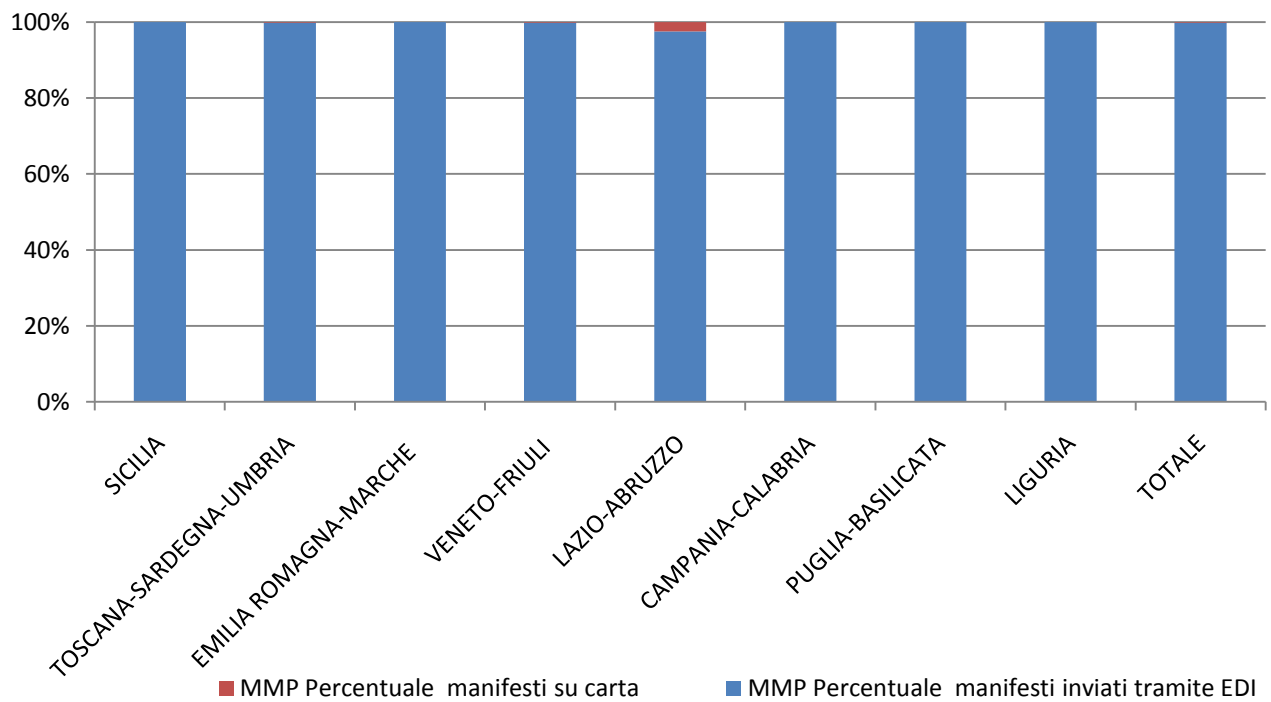

PORTI MMP dicembre 2011