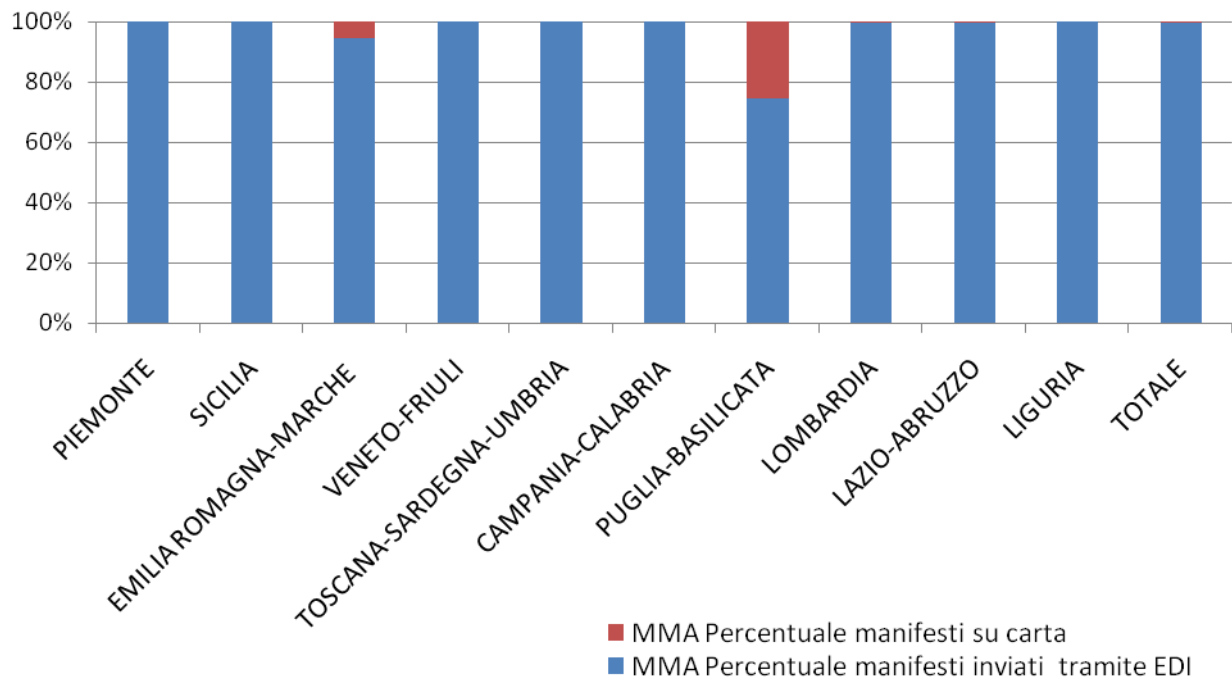

AEROPORTI MMA agosto 2011