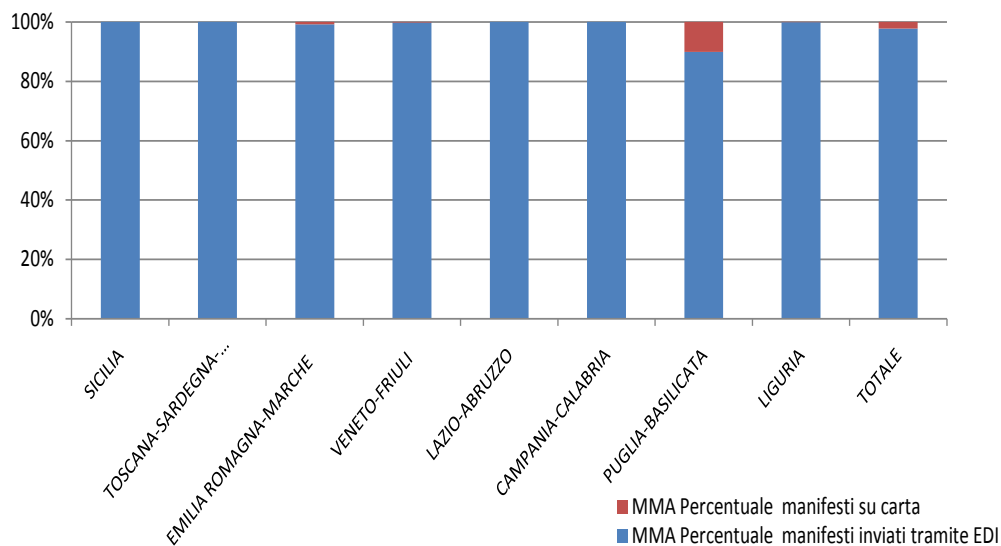

PORTI MMA agosto 2011