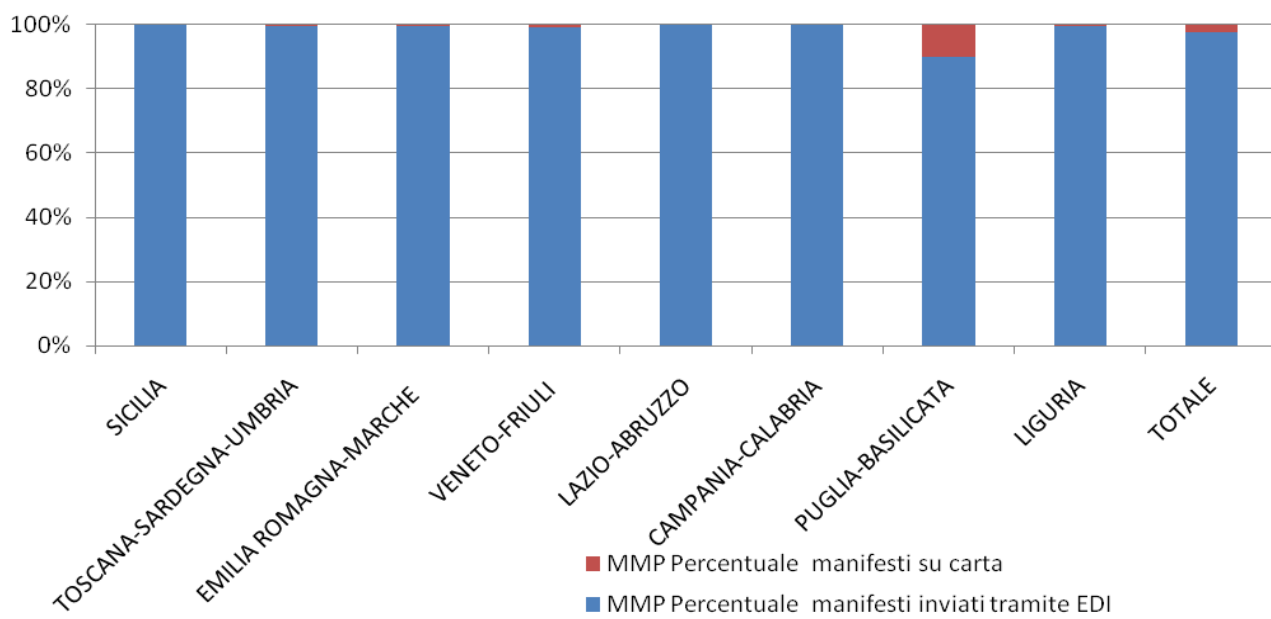

PORTI MMP agosto 2011