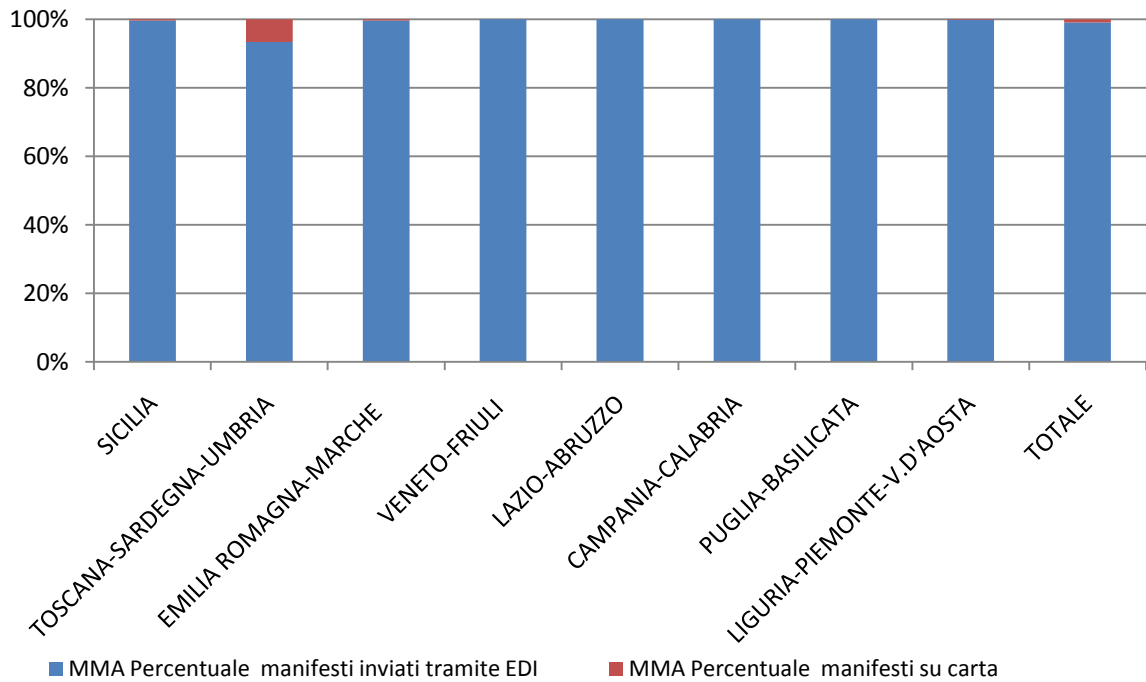

PORTI MMA agosto 2014