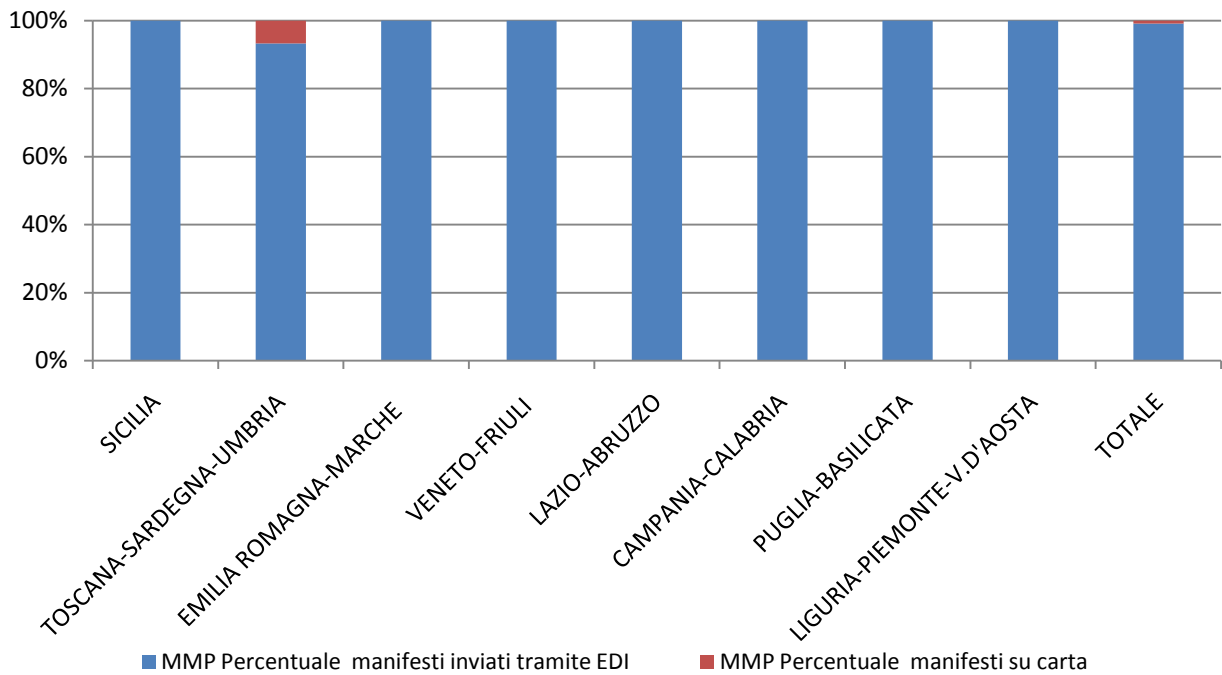

PORTI MMP agosto 2014