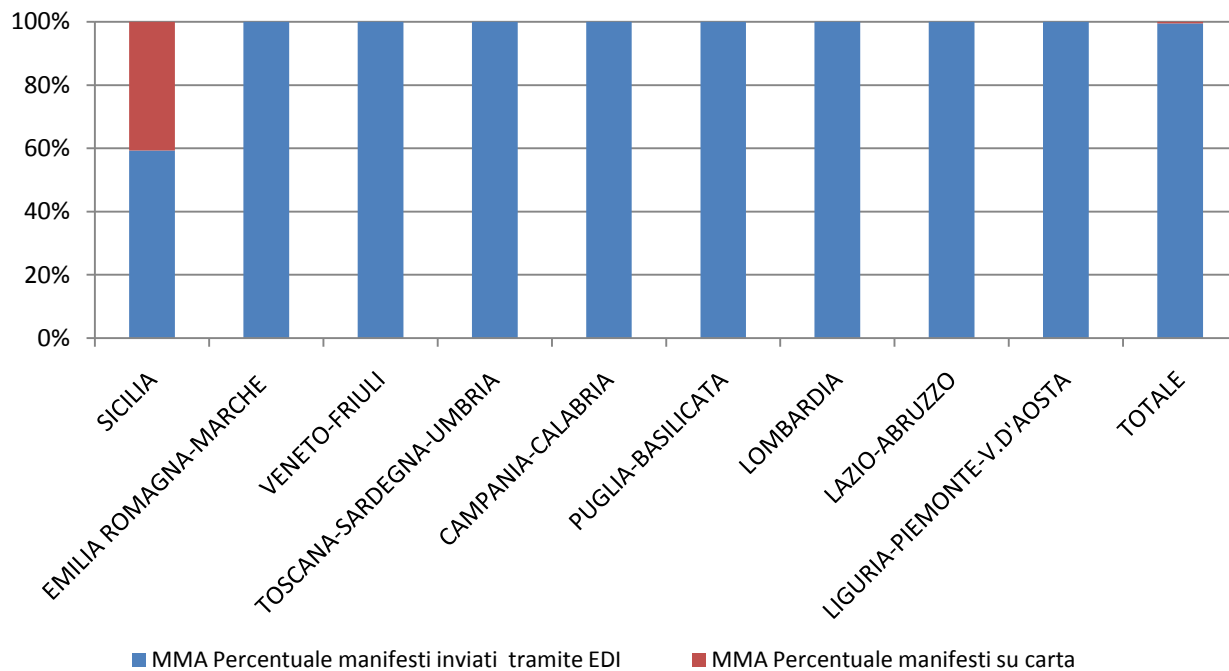

AEROPORTI MMA agosto 2014