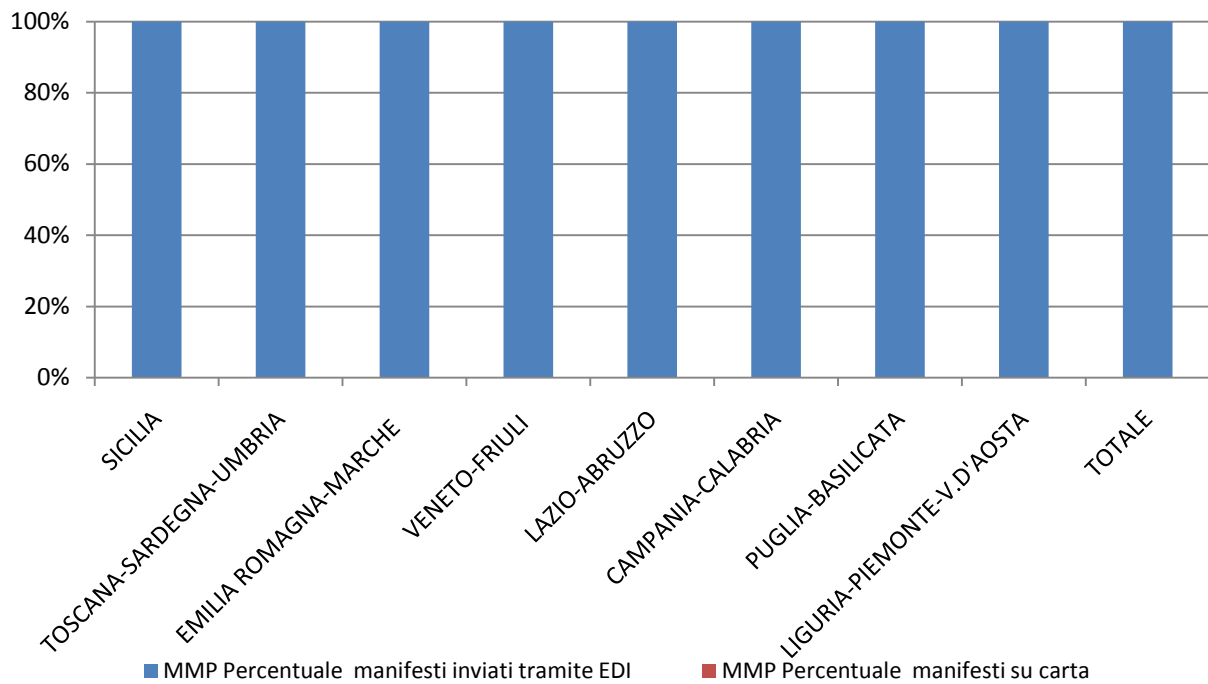

PORTI MMP dicembre 2014