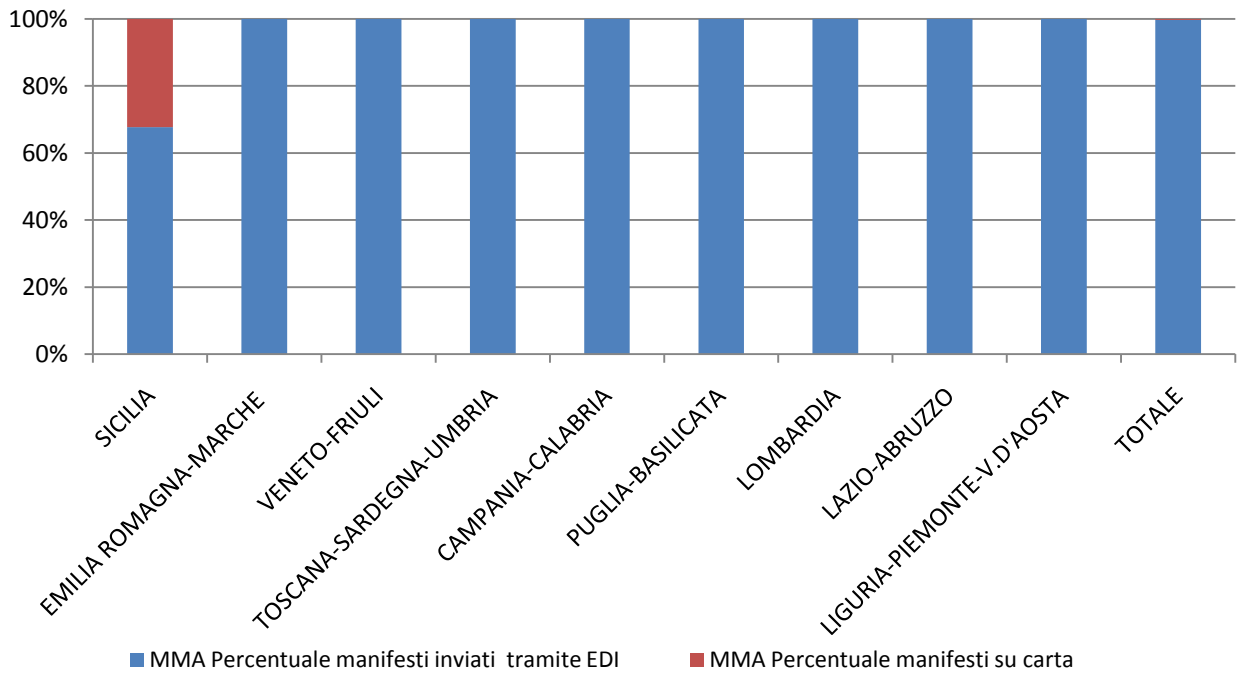

AEROPORTI MMA dicembre 2014