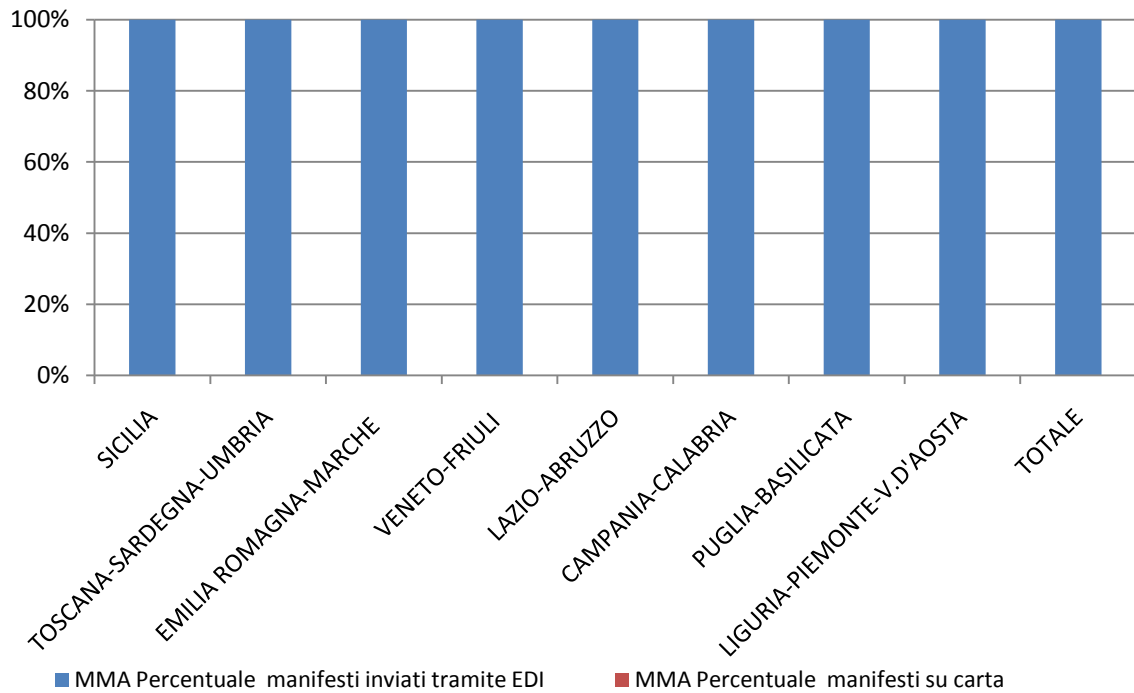

PORTI MMA dicembre 2014