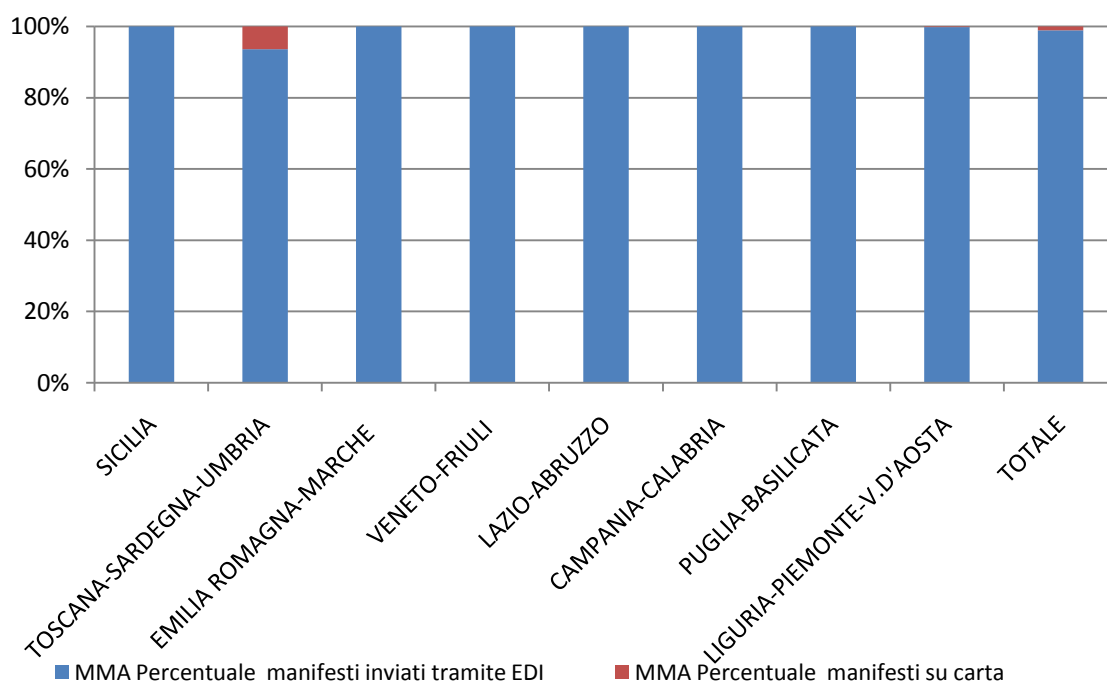

PORTI MMA maggio 2014