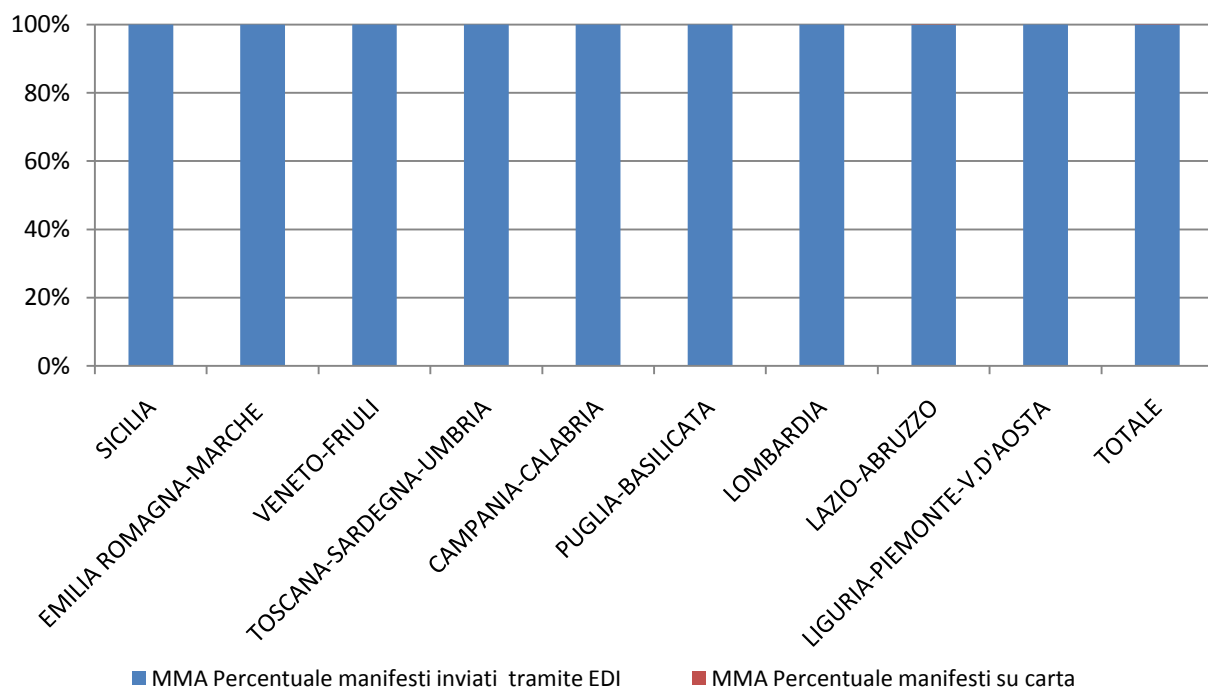

AEROPORTI MMA maggio 2014