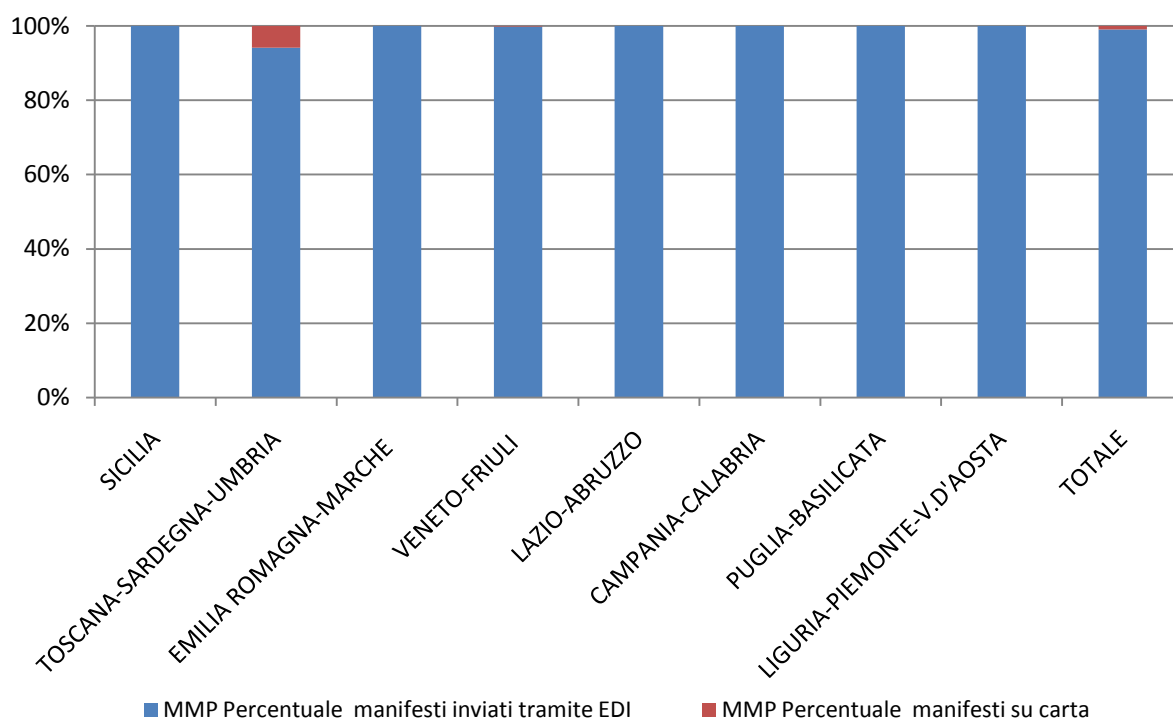

PORTI MMP maggio 2014