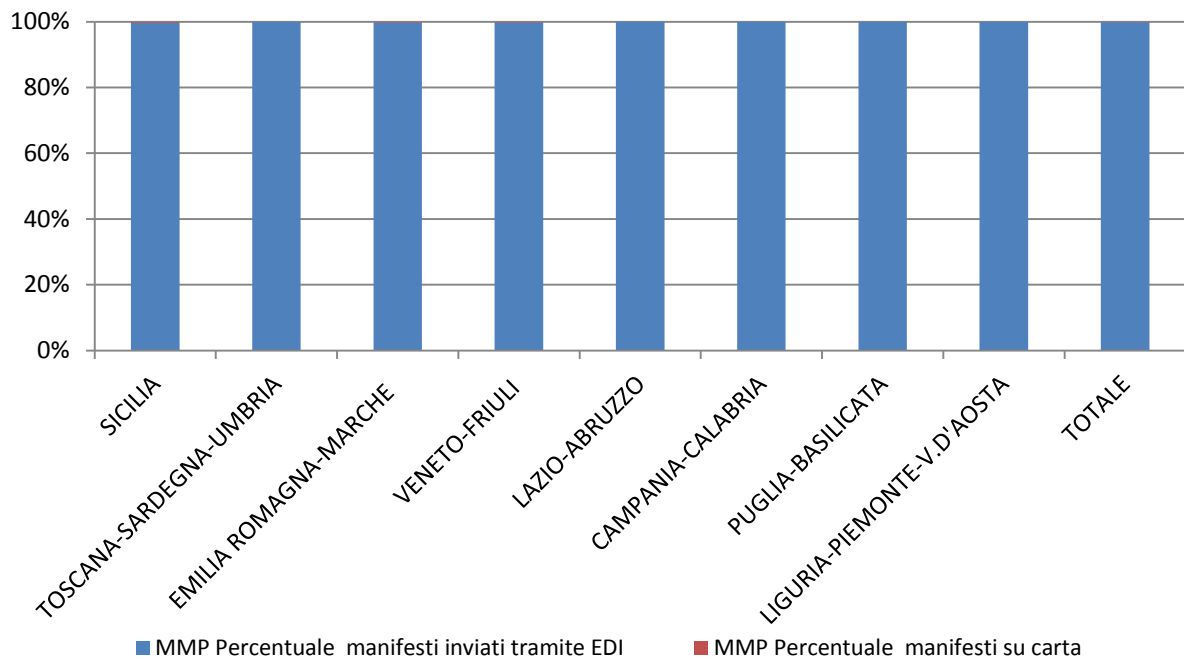

PORTI MMP settembre 2014