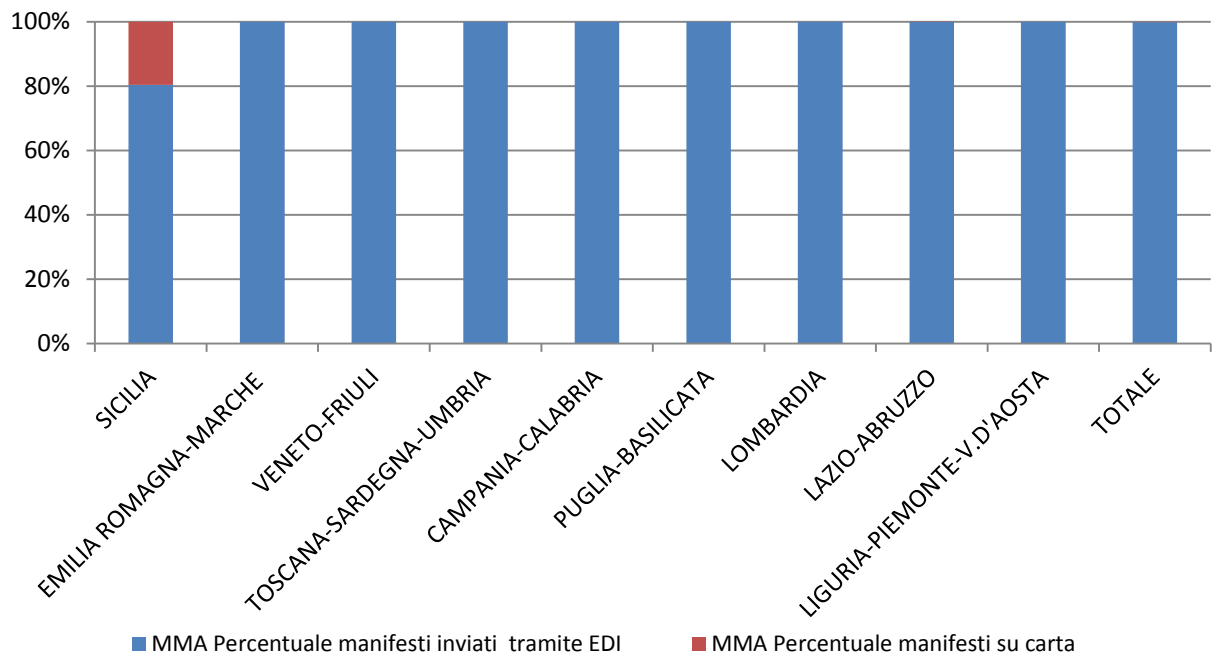

AEROPORTI MMA settembre 2014