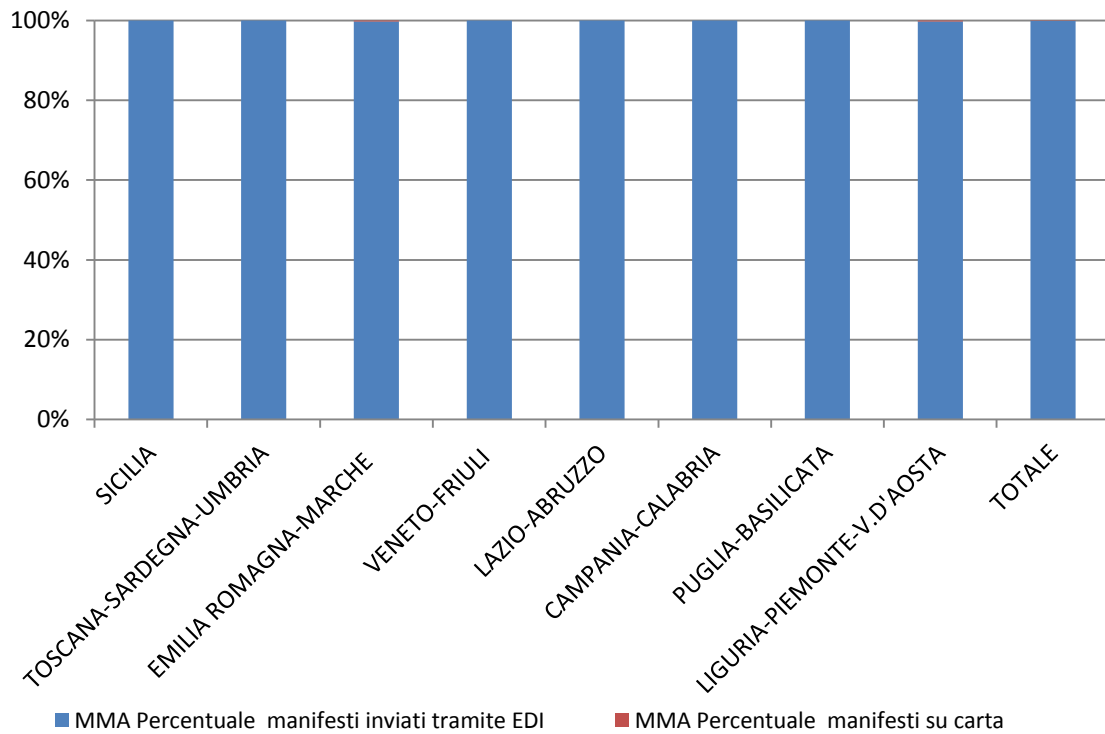

PORTI MMA settembre 2014