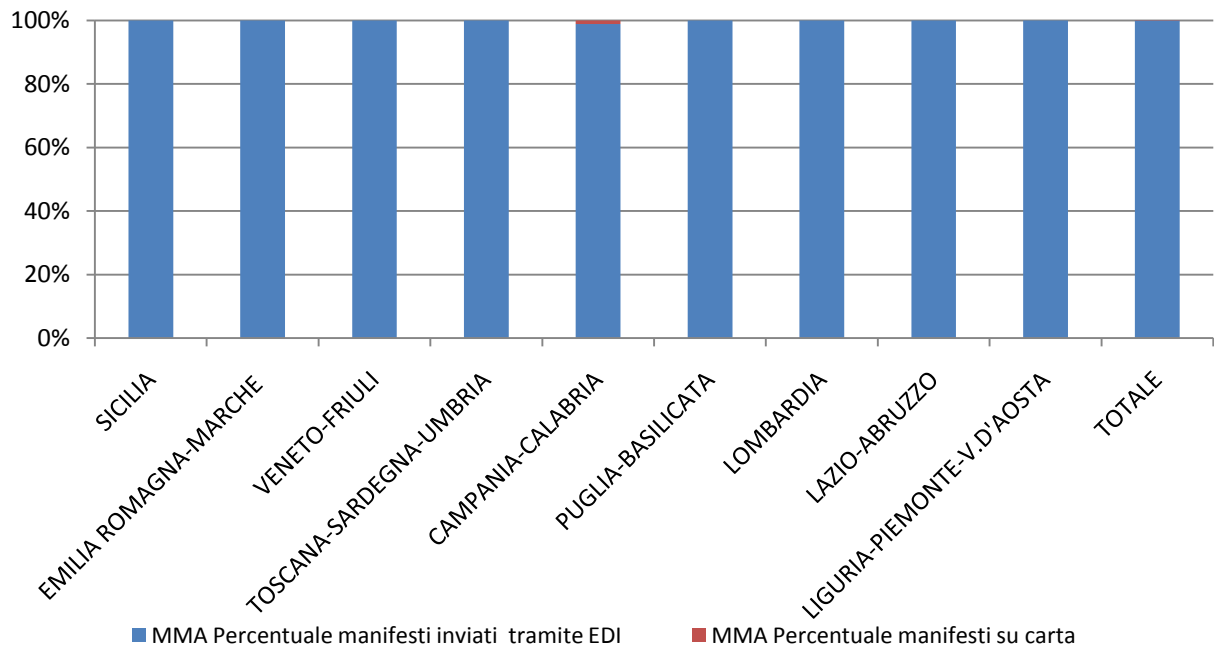

AEROPORTI MMA aprile 2014