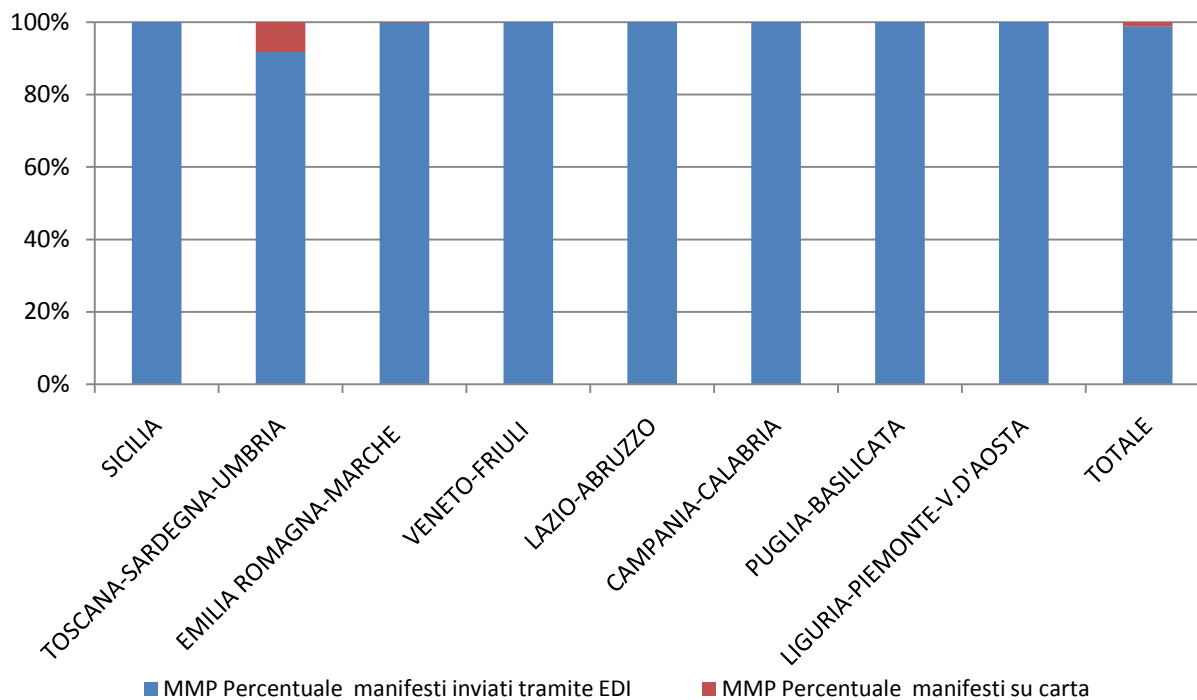

PORTI MMP aprile 2014