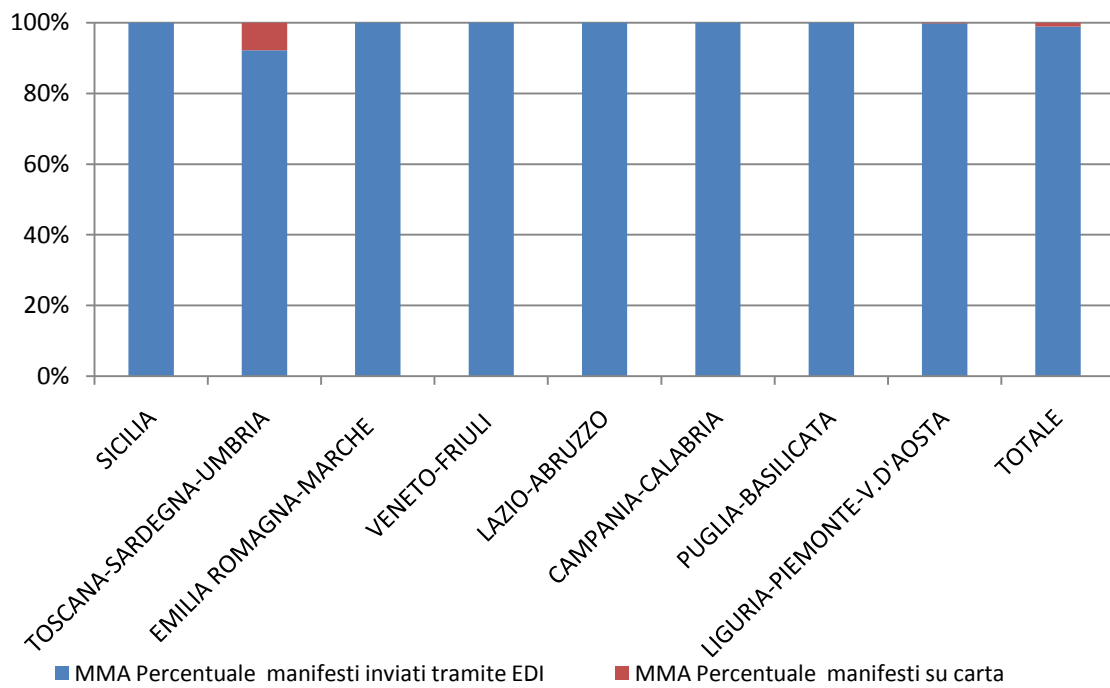

**RILEVAZIONE CARGO PORTI aprile 2014**

Direzioni Regionali Interregionali	MMA				MMP			
	Num. manifesti su carta (con merce in container)	Num. manifesti su carta (con merce non in container)	Num. manifesti inviati tramite floppy	Num. manifesti inviati tramite EDI	Num. manifesti su carta (con merce in container)	Num. manifesti su carta (con merce non in container)	Num. manifesti inviati tramite floppy	Num. manifesti inviati tramite EDI
SICILIA	0	0	0	248	0	0	0	264
TOSCANA SARDEGNA UMBRIA	0	34	0	403	0	37	0	415
EMILIA ROMAGNA MARCHE	0	0	0	509	0	1	0	511
VENETO FRIULI	0	0	0	470	0	0	0	473
LAZIO E ABRUZZO	0	0	0	119	0	0	0	122
CAMPANIA- CALABRIA	0	0	0	420	0	0	0	398
PUGLIA- BASILICATA	0	0	0	383	0	0	0	371
LIGURIA PIEMONTE V.D'AOSTA	0	1	0	532	0	0	0	469
<b>TOTALE</b>	<b>0</b>	<b>35</b>	<b>0</b>	<b>3.084</b>	<b>0</b>	<b>38</b>	<b>0</b>	<b>3.023</b>

## RILEVAZIONE CARGO PORTI aprile 2014 (percentuali)

Direzioni Regionali Interregionali	MMA			MMP		
	Percentuale manifesti su carta	Percentuale manifesti inviati tramite floppy	Percentuale manifesti inviati tramite EDI	Percentuale manifesti su carta	Percentuale manifesti inviati tramite floppy	Percentuale manifesti inviati tramite EDI
SICILIA	0,00%	0,00%	100,00%	0,00%	0,00%	100,00%
TOSCANA SARDEGNA UMBRIA	7,78%	0,00%	92,22%	8,19%	0,00%	91,81%
EMILIA ROMAGNA MARCHE	0,00%	0,00%	100,00%	0,20%	0,00%	99,80%
VENETO FRIULI	0,00%	0,00%	100,00%	0,00%	0,00%	100,00%
LAZIO ABRUZZO	0,00%	0,00%	100,00%	0,00%	0,00%	100,00%
CAMPANIA- CALABRIA	0,00%	0,00%	100,00%	0,00%	0,00%	100,00%
PUGLIA- BASILICATA	0,00%	0,00%	100,00%	0,00%	0,00%	100,00%
LIGURIA PIEMONTE V.D'AOSTA	0,19%	0,00%	99,81%	0,00%	0,00%	100,00%
<b>TOTALE</b>	<b>1,12%</b>	<b>0,00%</b>	<b>98,88%</b>	<b>1,24%</b>	<b>0,00%</b>	<b>98,76%</b>

## PORTI MMA aprile 2014