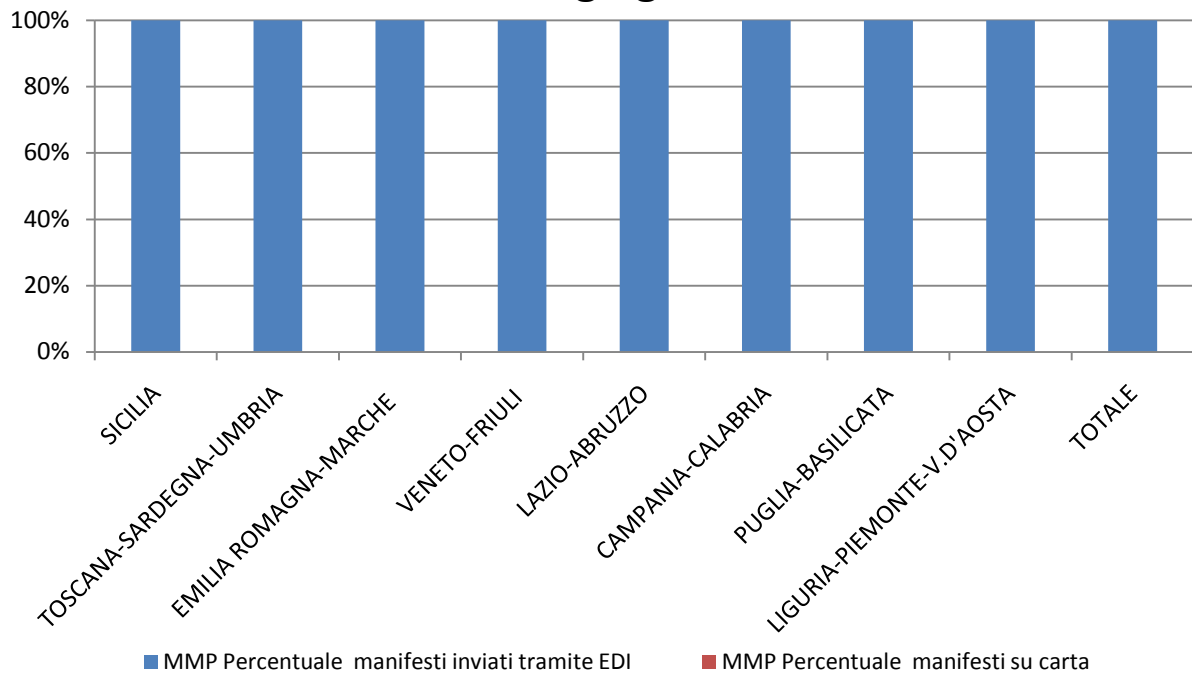

PORTI MMP giugno 2014