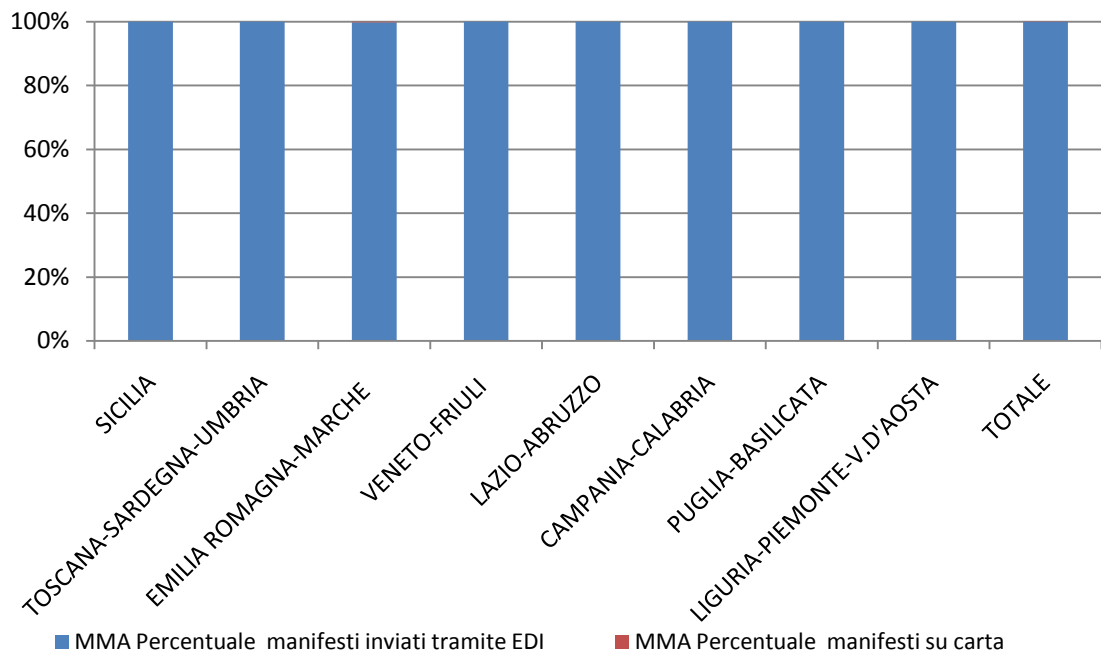

PORTI MMA giugno 2014