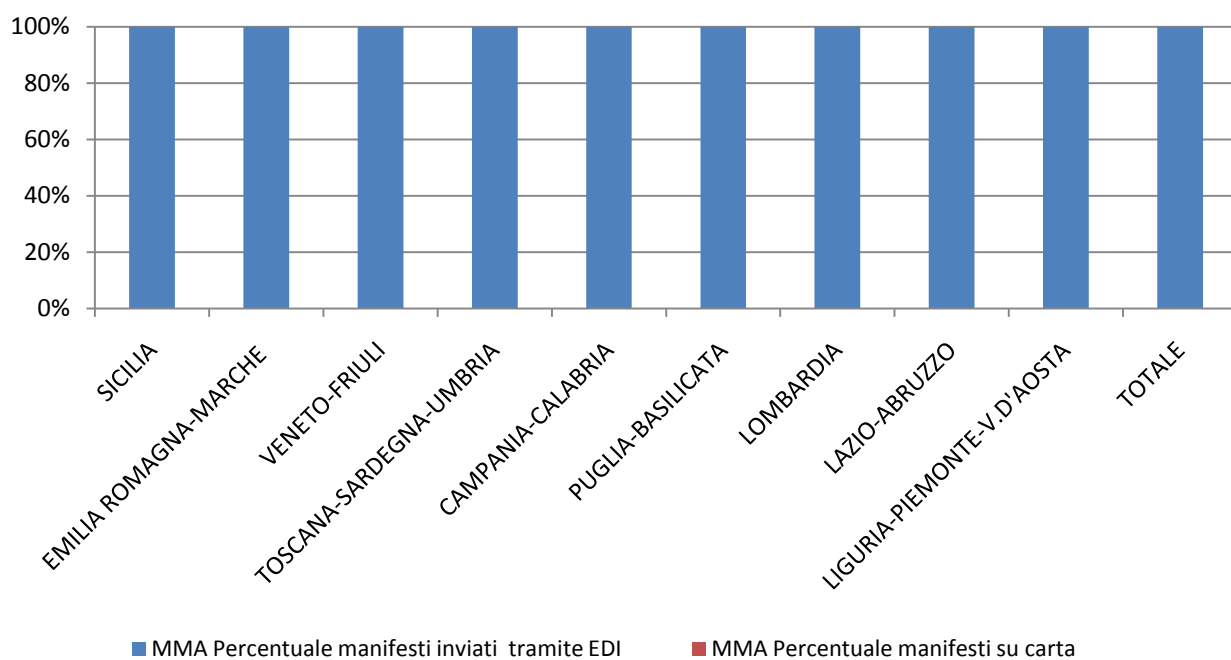

AEROPORTI MMA giugno 2014