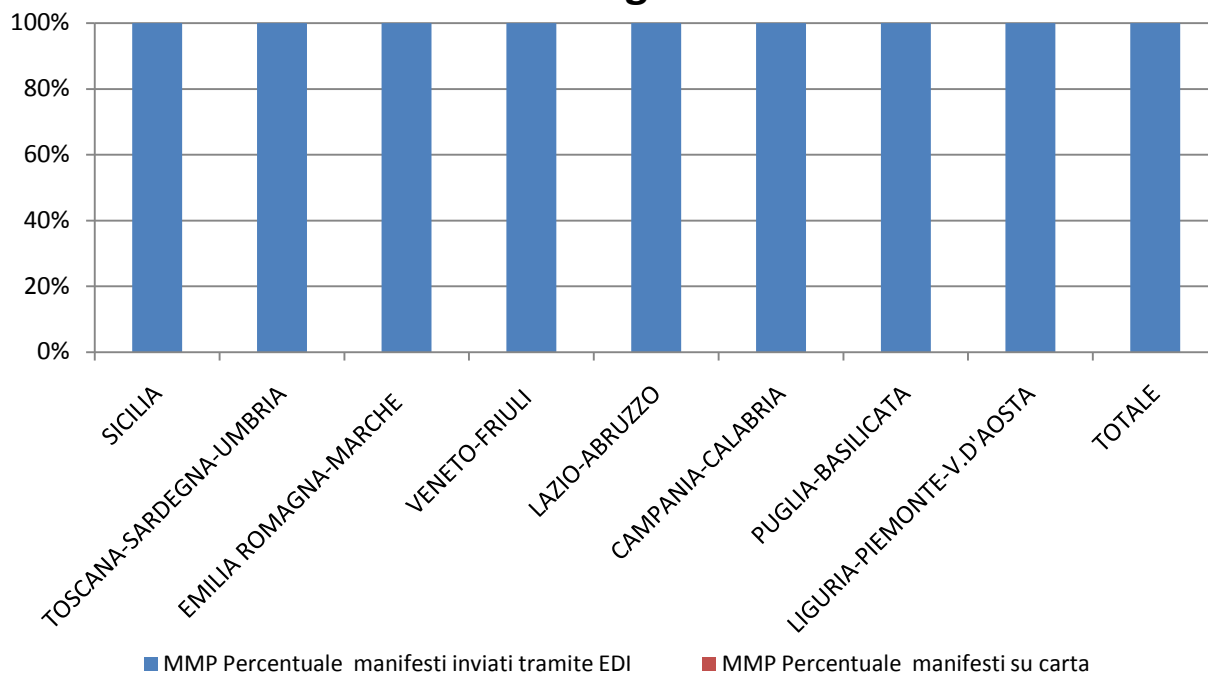

PORTI MMP luglio 2014