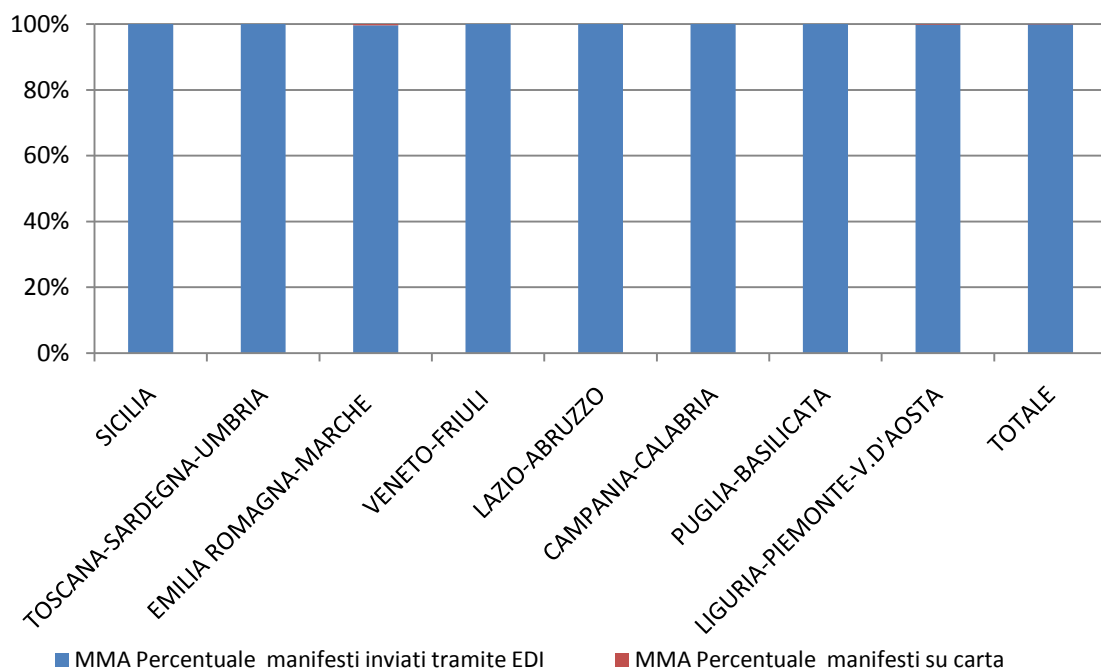

PORTI MMA luglio 2014