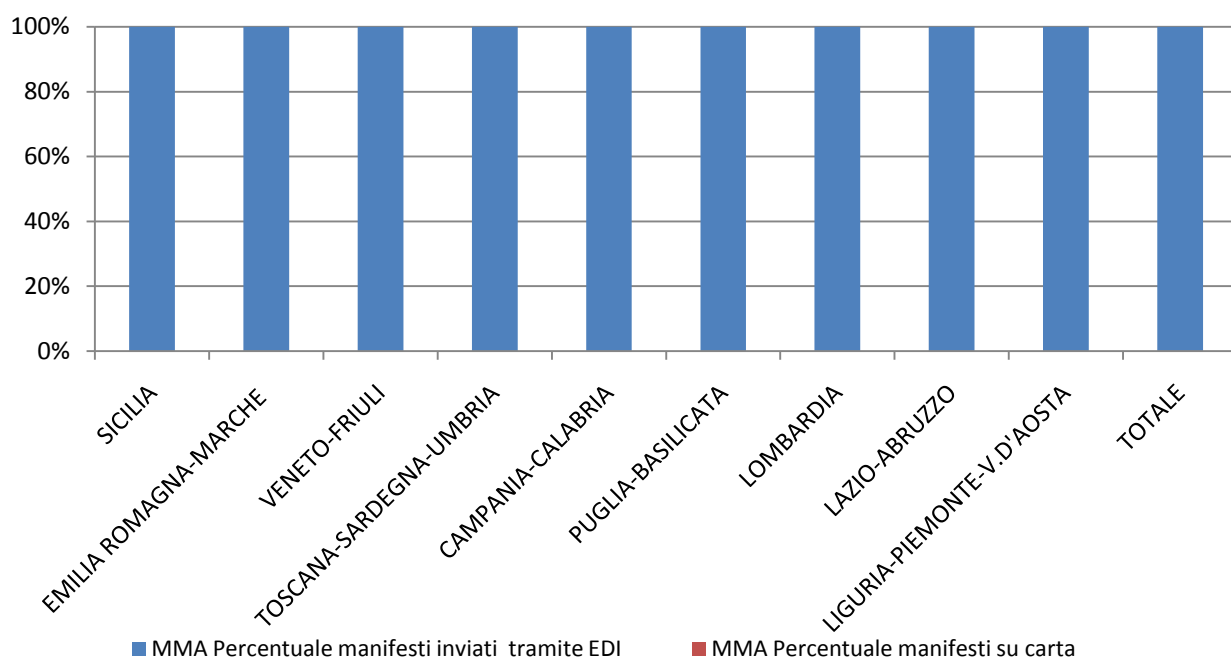

AEROPORTI MMA luglio 2014