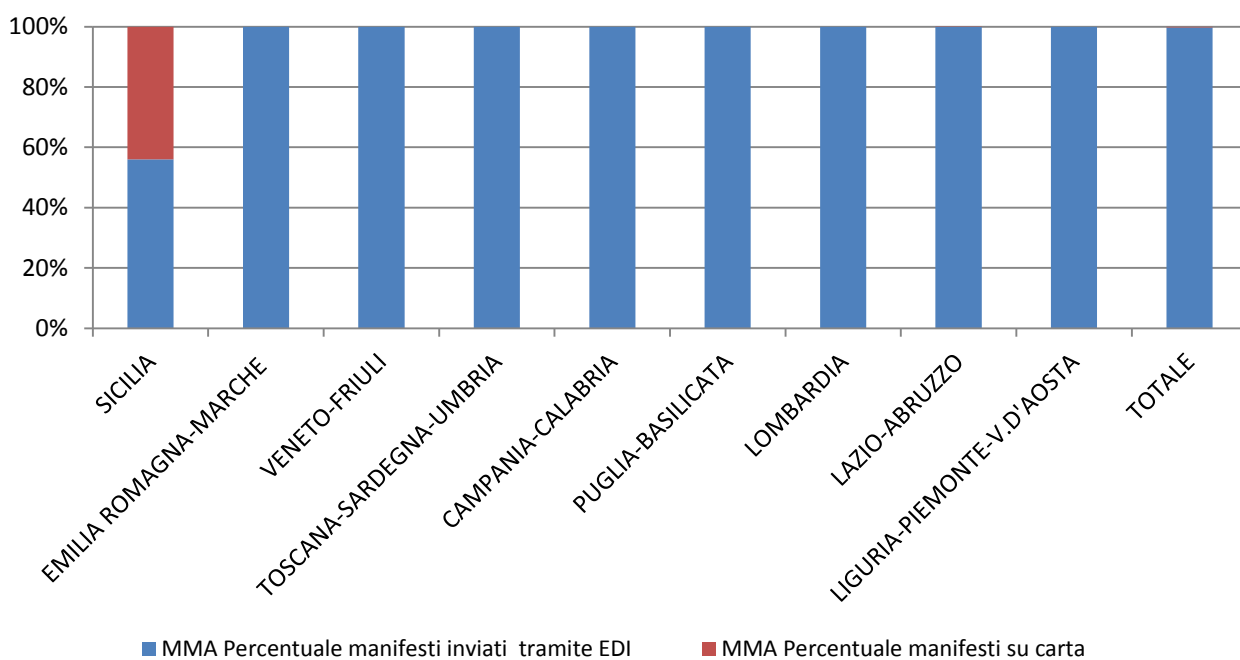

AEROPORTI MMA agosto 2015