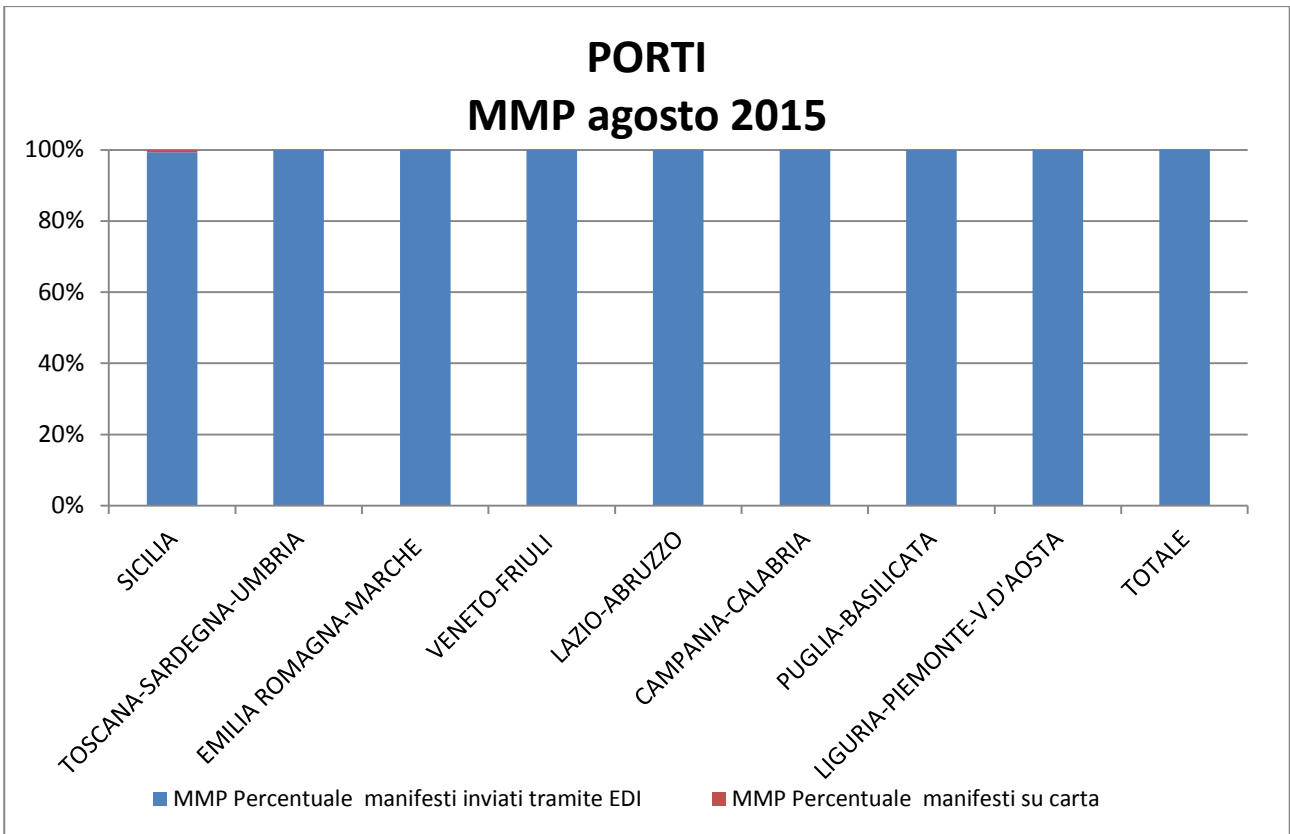

RILEVAZIONE CARGO PORTI agosto 2015

Direzioni Regionali Interregionali	MMA				MMP			
	Num. manifesti su carta (con merce in container)	Num. manifesti su carta (con merce non in container)	Num. manifesti inviati tramite floppy	Num. manifesti inviati tramite EDI	Num. manifesti su carta (con merce in container)	Num. manifesti su carta (con merce non in container)	Num. manifesti inviati tramite floppy	Num. manifesti inviati tramite EDI
SICILIA	0	2	0	291	0	0	2	293
TOSCANA SARDEGNA UMBRIA	0	0	1	419	0	0	0	427
EMILIA ROMAGNA MARCHE	0	0	0	450	0	0	0	449
VENETO FRIULI	0	0	0	465	0	0	0	466
LAZIO E ABRUZZO	0	0	0	103	0	0	0	95
CAMPANIA- CALABRIA	0	0	0	378	0	0	0	371
PUGLIA- BASILICATA	0	0	0	557	0	0	0	554
LIGURIA PIEMONTE V. D'AOSTA	0	1	0	474	0	0	0	441
TOTALE	0	3	1	3.137	0	0	2	3.096

RILEVAZIONE CARGO PORTI agosto 2015 (percentuali)

Direzioni Regionali Interregionali	MMA			MMP		
	Percentuale manifesti su carta	Percentuale manifesti inviati tramite floppy	Percentuale manifesti inviati tramite EDI	Percentuale manifesti su carta	Percentuale manifesti inviati tramite floppy	Percentuale manifesti inviati tramite EDI
SICILIA	0,68%	0,00%	99,32%	0,00%	0,68%	99,32%
TOSCANA SARDEGNA UMBRIA	0,00%	0,24%	99,76%	0,00%	0,00%	100,00%
EMILIA ROMAGNA MARCHE	0,00%	0,00%	100,00%	0,00%	0,00%	100,00%
VENETO FRIULI	0,00%	0,00%	100,00%	0,00%	0,00%	100,00%
LAZIO ABRUZZO	0,00%	0,00%	100,00%	0,00%	0,00%	100,00%
CAMPANIA- CALABRIA	0,00%	0,00%	100,00%	0,00%	0,00%	100,00%
PUGLIA- BASILICATA	0,00%	0,00%	100,00%	0,00%	0,00%	100,00%
LIGURIA PIEMONTE V. D'AOSTA	0,21%	0,00%	99,79%	0,00%	0,00%	100,00%
TOTALE	0,10%	0,03%	99,87%	0,00%	0,06%	99,94%