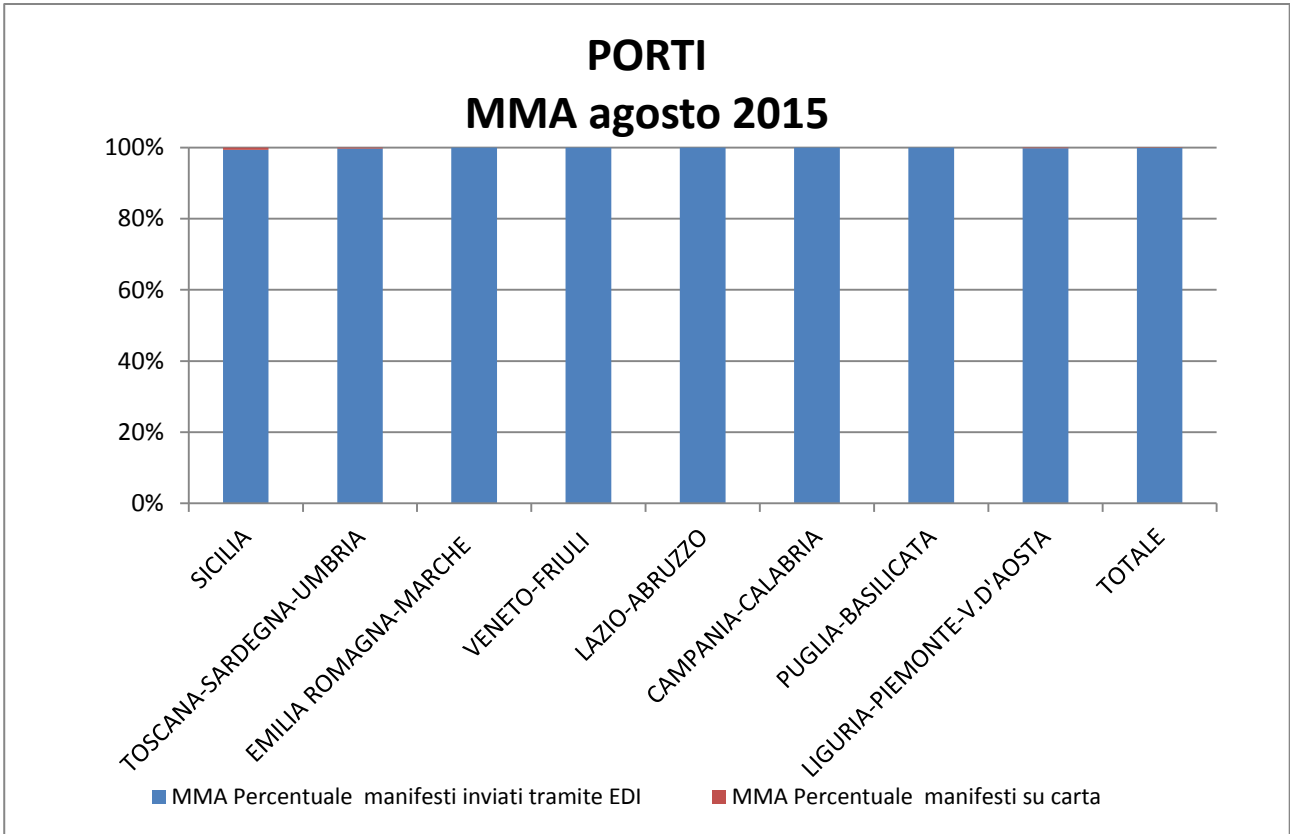

RILEVAZIONE CARGO PORTI agosto 2015

Direzioni Regionali Interregionali	MMA				MMP			
	Num. manifesti su carta (con merce in container)	Num. manifesti su carta (con merce non in container)	Num. manifesti inviati tramite floppy	Num. manifesti inviati tramite EDI	Num. manifesti su carta (con merce in container)	Num. manifesti su carta (con merce non in container)	Num. manifesti inviati tramite floppy	Num. manifesti inviati tramite EDI
SICILIA	0	2	0	291	0	0	2	293
TOSCANA SARDEGNA UMBRIA	0	0	1	419	0	0	0	427
EMILIA ROMAGNA MARCHE	0	0	0	450	0	0	0	449
VENETO FRIULI	0	0	0	465	0	0	0	466
LAZIO E ABRUZZO	0	0	0	103	0	0	0	95
CAMPANIA- CALABRIA	0	0	0	378	0	0	0	371
PUGLIA- BASILICATA	0	0	0	557	0	0	0	554
LIGURIA PIEMONTE V. D'AOSTA	0	1	0	474	0	0	0	441
TOTALE	0	3	1	3.137	0	0	2	3.096

RILEVAZIONE CARGO PORTI agosto 2015 (percentuali)

Direzioni Regionali Interregionali	MMA			MMP		
	Percentuale manifesti su carta	Percentuale manifesti inviati tramite floppy	Percentuale manifesti inviati tramite EDI	Percentuale manifesti su carta	Percentuale manifesti inviati tramite floppy	Percentuale manifesti inviati tramite EDI
SICILIA	0,68%	0,00%	99,32%	0,00%	0,68%	99,32%
TOSCANA SARDEGNA UMBRIA	0,00%	0,24%	99,76%	0,00%	0,00%	100,00%
EMILIA ROMAGNA MARCHE	0,00%	0,00%	100,00%	0,00%	0,00%	100,00%
VENETO FRIULI	0,00%	0,00%	100,00%	0,00%	0,00%	100,00%
LAZIO ABRUZZO	0,00%	0,00%	100,00%	0,00%	0,00%	100,00%
CAMPANIA- CALABRIA	0,00%	0,00%	100,00%	0,00%	0,00%	100,00%
PUGLIA- BASILICATA	0,00%	0,00%	100,00%	0,00%	0,00%	100,00%
LIGURIA PIEMONTE V. D'AOSTA	0,21%	0,00%	99,79%	0,00%	0,00%	100,00%
TOTALE	0,10%	0,03%	99,87%	0,00%	0,06%	99,94%