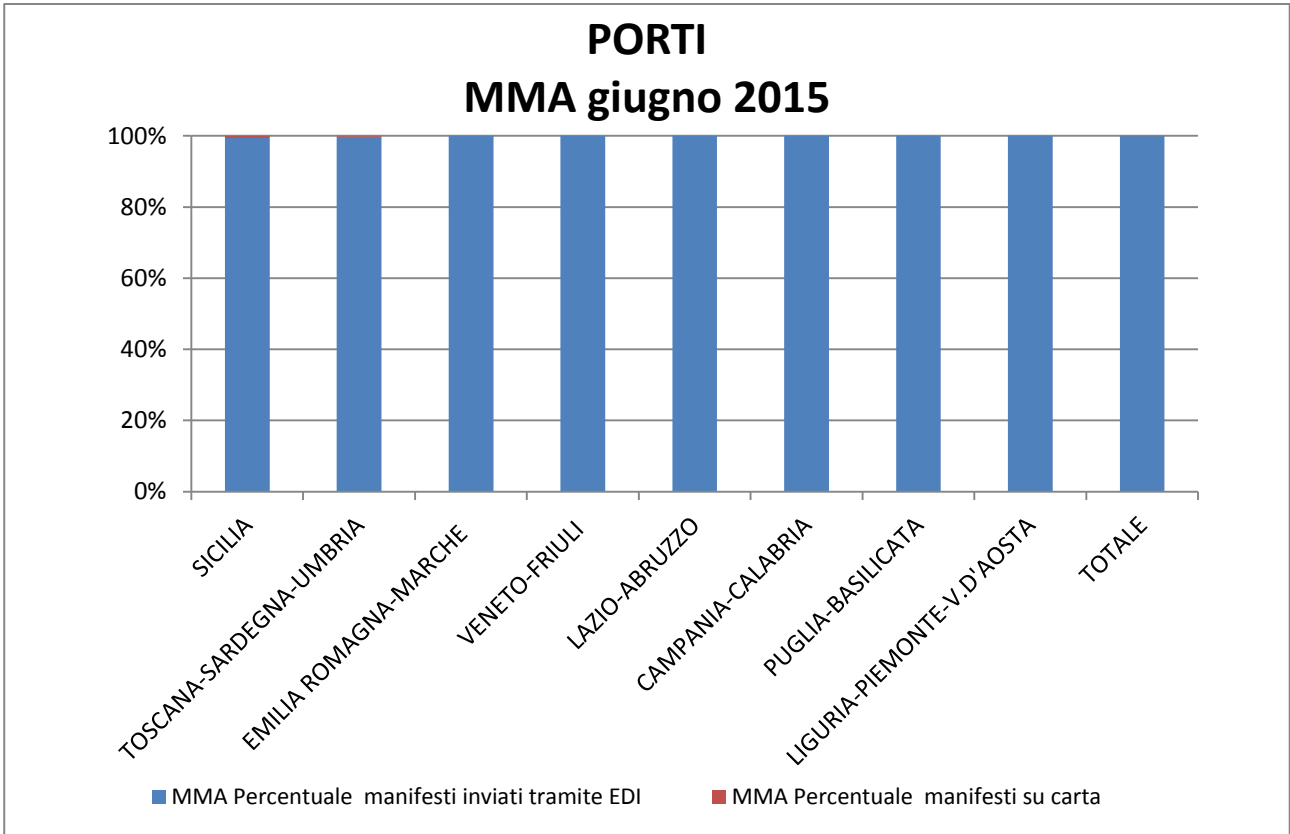

RILEVAZIONE CARGO PORTI giugno 2015

Direzioni Regionali Interregionali	MMA				MMP			
	Num. manifesti su carta (con merce in container)	Num. manifesti su carta (con merce non in container)	Num. manifesti inviati tramite floppy	Num. manifesti inviati tramite EDI	Num. manifesti su carta (con merce in container)	Num. manifesti su carta (con merce non in container)	Num. manifesti inviati tramite floppy	Num. manifesti inviati tramite EDI
SICILIA	0	2	0	315	0	2	0	302
TOSCANA SARDEGNA UMBRIA	0	0	1	481	0	0	0	475
EMILIA ROMAGNA MARCHE	0	0	0	472	0	0	0	473
VENETO FRIULI	0	0	0	512	0	0	0	498
LAZIO E ABRUZZO	0	0	0	109	0	0	0	106
CAMPANIA- CALABRIA	0	0	0	399	0	0	0	402
PUGLIA- BASILICATA	0	0	0	373	0	0	0	367
LIGURIA PIEMONTE V. D'AOSTA	0	0	0	513	0	0	0	490
TOTALE	0	2	1	3.174	0	2	0	3.113

RILEVAZIONE CARGO PORTI giugno 2015 (percentuali)

Direzioni Regionali Interregionali	MMA			MMP		
	Percentuale manifesti su carta	Percentuale manifesti inviati tramite floppy	Percentuale manifesti inviati tramite EDI	Percentuale manifesti su carta	Percentuale manifesti inviati tramite floppy	Percentuale manifesti inviati tramite EDI
SICILIA	0,63%	0,00%	99,37%	0,66%	0,00%	99,34%
TOSCANA SARDEGNA UMBRIA	0,00%	0,21%	99,79%	0,00%	0,00%	100,00%
EMILIA ROMAGNA MARCHE	0,00%	0,00%	100,00%	0,00%	0,00%	100,00%
VENETO FRIULI	0,00%	0,00%	100,00%	0,00%	0,00%	100,00%
LAZIO ABRUZZO	0,00%	0,00%	100,00%	0,00%	0,00%	100,00%
CAMPANIA- CALABRIA	0,00%	0,00%	100,00%	0,00%	0,00%	100,00%
PUGLIA- BASILICATA	0,00%	0,00%	100,00%	0,00%	0,00%	100,00%
LIGURIA PIEMONTE V. D'AOSTA	0,00%	0,00%	100,00%	0,00%	0,00%	100,00%
TOTALE	0,06%	0,03%	99,91%	0,06%	0,00%	99,94%