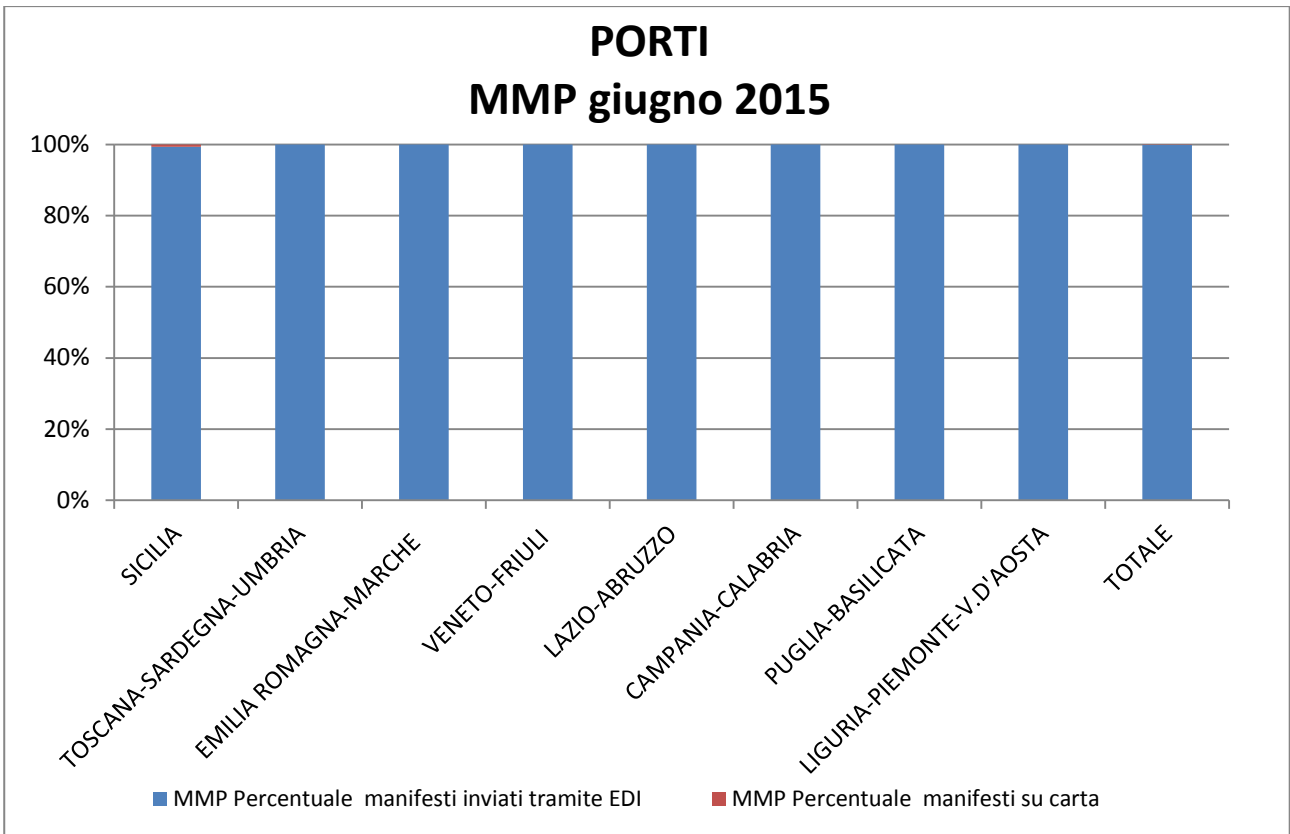

RILEVAZIONE CARGO PORTI giugno 2015

Direzioni Regionali Interregionali	MMA				MMP			
	Num. manifesti su carta (con merce in container)	Num. manifesti su carta (con merce non in container)	Num. manifesti inviati tramite floppy	Num. manifesti inviati tramite EDI	Num. manifesti su carta (con merce in container)	Num. manifesti su carta (con merce non in container)	Num. manifesti inviati tramite floppy	Num. manifesti inviati tramite EDI
SICILIA	0	2	0	315	0	2	0	302
TOSCANA SARDEGNA UMBRIA	0	0	1	481	0	0	0	475
EMILIA ROMAGNA MARCHE	0	0	0	472	0	0	0	473
VENETO FRIULI	0	0	0	512	0	0	0	498
LAZIO E ABRUZZO	0	0	0	109	0	0	0	106
CAMPANIA- CALABRIA	0	0	0	399	0	0	0	402
PUGLIA- BASILICATA	0	0	0	373	0	0	0	367
LIGURIA PIEMONTE V. D'AOSTA	0	0	0	513	0	0	0	490
TOTALE	0	2	1	3.174	0	2	0	3.113

RILEVAZIONE CARGO PORTI giugno 2015 (percentuali)

Direzioni Regionali Interregionali	MMA			MMP		
	Percentuale manifesti su carta	Percentuale manifesti inviati tramite floppy	Percentuale manifesti inviati tramite EDI	Percentuale manifesti su carta	Percentuale manifesti inviati tramite floppy	Percentuale manifesti inviati tramite EDI
SICILIA	0,63%	0,00%	99,37%	0,66%	0,00%	99,34%
TOSCANA SARDEGNA UMBRIA	0,00%	0,21%	99,79%	0,00%	0,00%	100,00%
EMILIA ROMAGNA MARCHE	0,00%	0,00%	100,00%	0,00%	0,00%	100,00%
VENETO FRIULI	0,00%	0,00%	100,00%	0,00%	0,00%	100,00%
LAZIO ABRUZZO	0,00%	0,00%	100,00%	0,00%	0,00%	100,00%
CAMPANIA- CALABRIA	0,00%	0,00%	100,00%	0,00%	0,00%	100,00%
PUGLIA- BASILICATA	0,00%	0,00%	100,00%	0,00%	0,00%	100,00%
LIGURIA PIEMONTE V. D'AOSTA	0,00%	0,00%	100,00%	0,00%	0,00%	100,00%
TOTALE	0,06%	0,03%	99,91%	0,06%	0,00%	99,94%