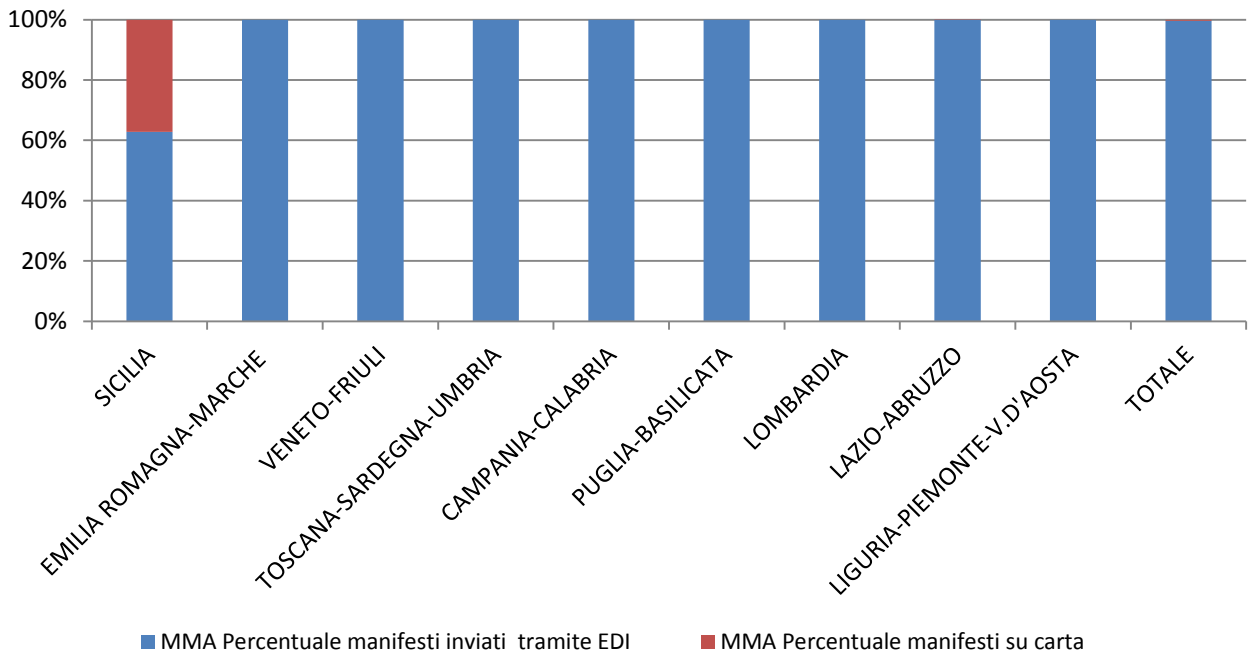

AEROPORTI MMA giugno 2015