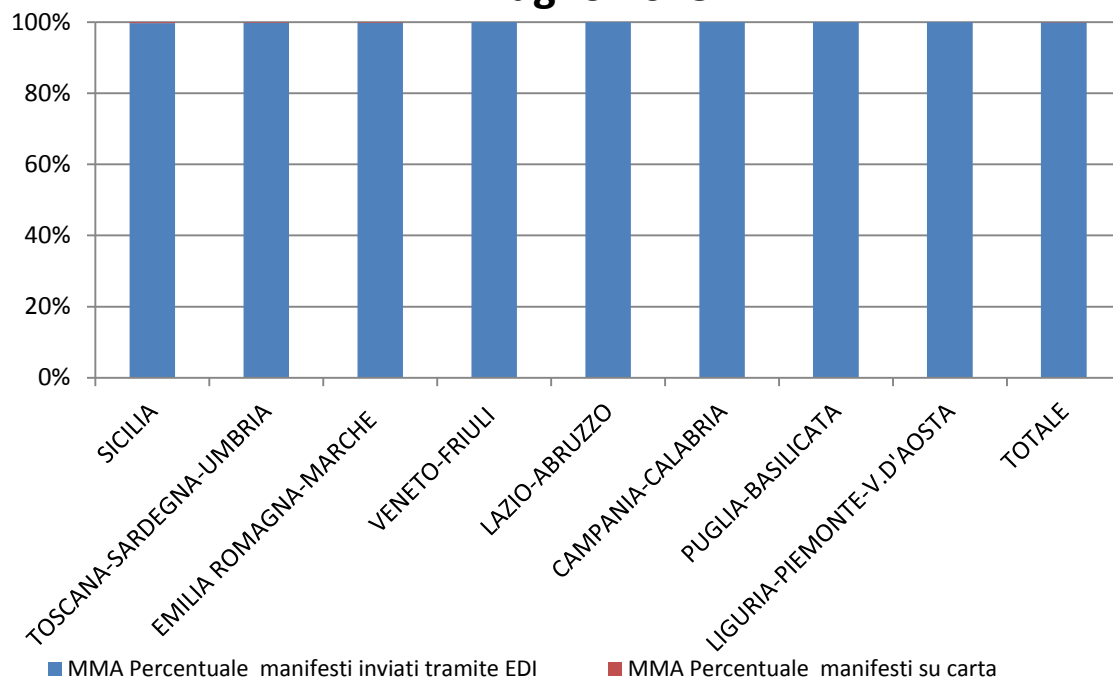

PORTI MMA luglio 2015