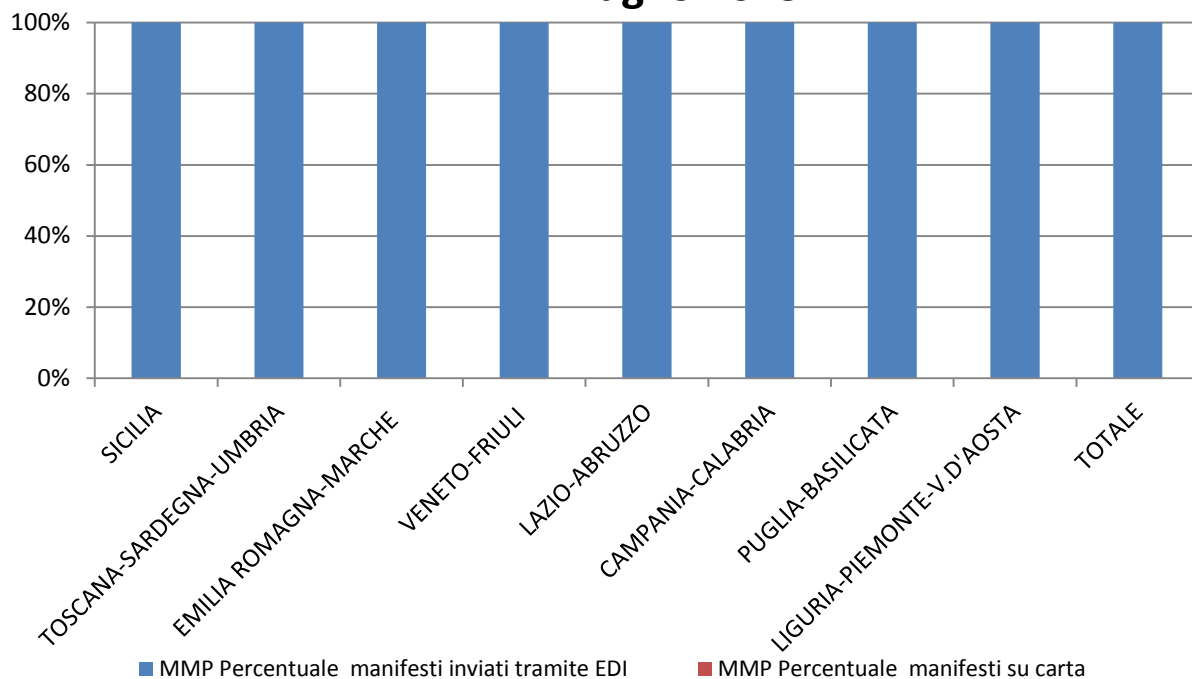

PORTI MMP luglio 2015