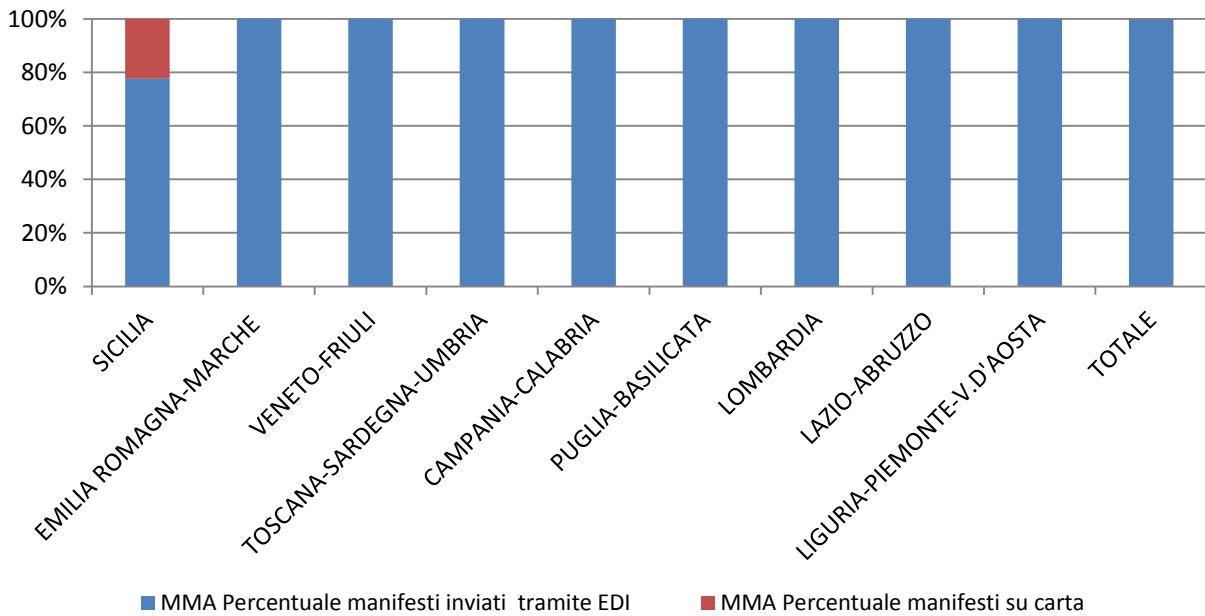

AEROPORTI MMA maggio 2015