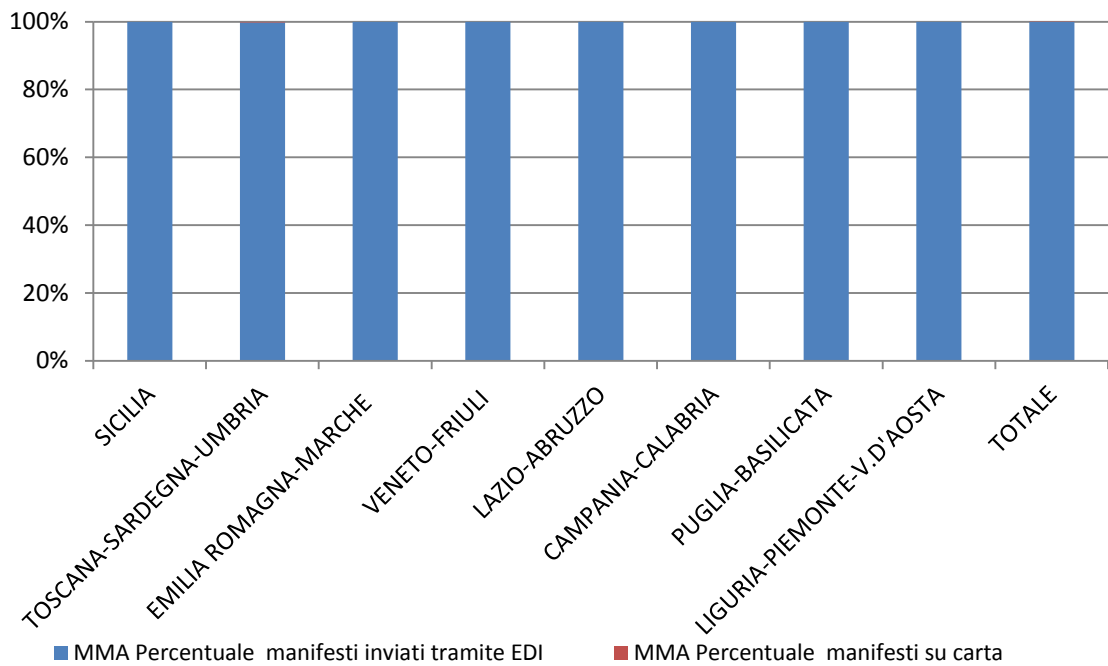

PORTI MMA maggio 2015