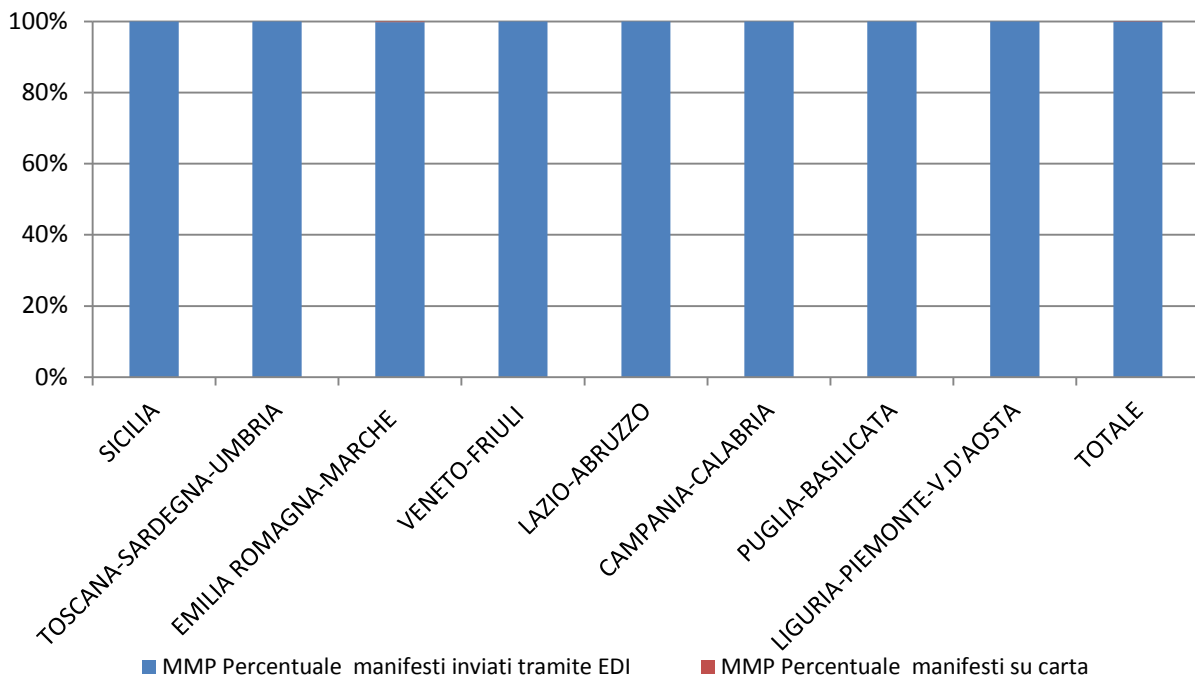

PORTI MMP maggio 2015