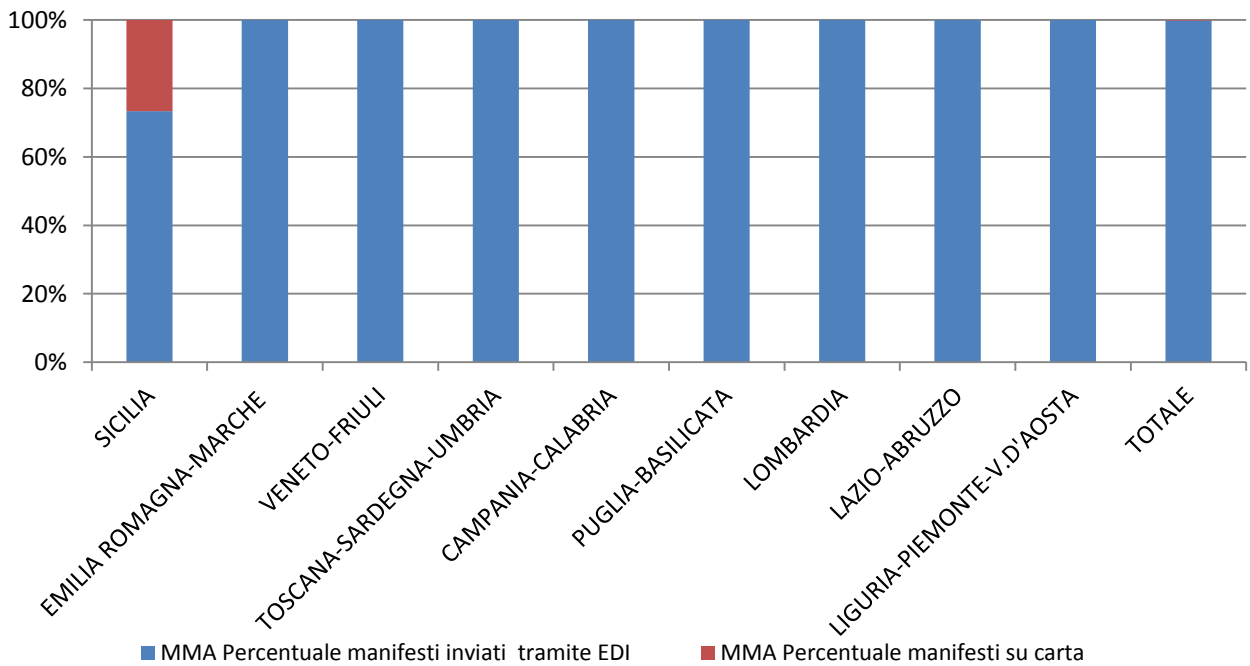

AEROPORTI MMA novembre 2015