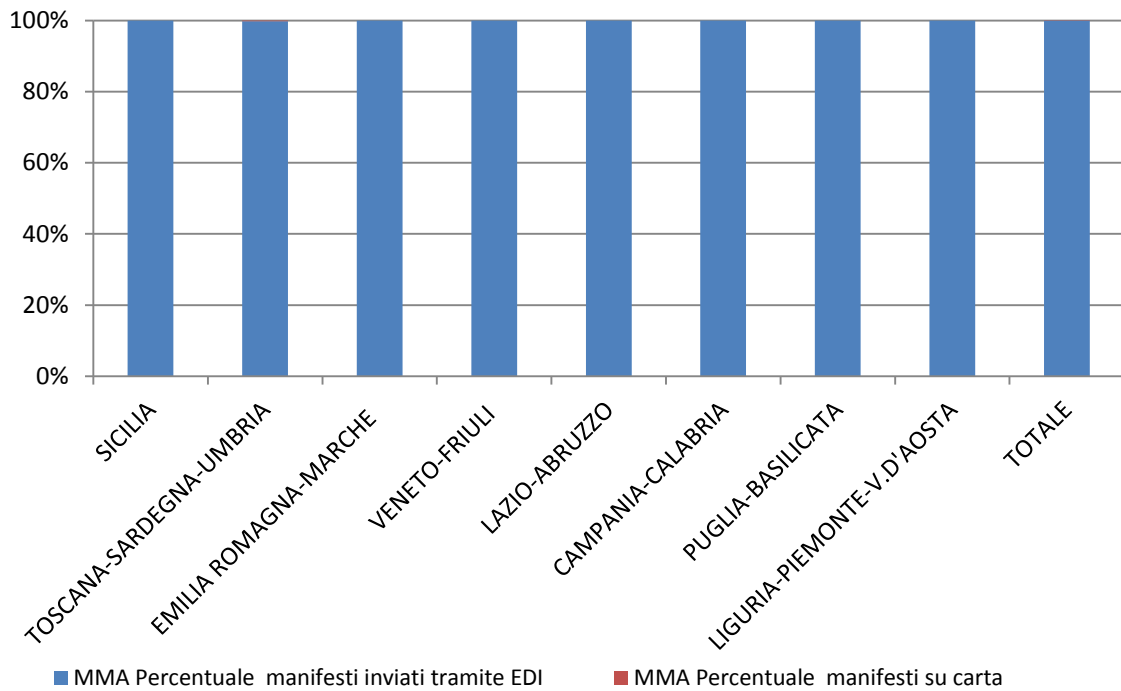

## RILEVAZIONE CARGO PORTI novembre 2015

Direzioni Regionali Interregionali	MMA				MMP			
	Num. manifesti su carta (con merce in container)	Num. manifesti su carta (con merce non in container)	Num. manifesti inviati tramite floppy	Num. manifesti inviati tramite EDI	Num. manifesti su carta (con merce in container)	Num. manifesti su carta (con merce non in container)	Num. manifesti inviati tramite floppy	Num. manifesti inviati tramite EDI
SICILIA	0	0	0	318	0	0	0	319
TOSCANA SARDEGNA UMBRIA	0	0	1	433	0	0	0	433
EMILIA ROMAGNA MARCHE	0	0	0	374	0	0	0	380
VENETO FRIULI	0	0	0	490	0	0	0	489
LAZIO E ABRUZZO	0	0	0	120	0	0	0	121
CAMPANIA- CALABRIA	0	0	0	397	0	0	0	378
PUGLIA- BASILICATA	0	0	0	347	0	0	0	338
LIGURIA PIEMONTE V. D'AOSTA	0	0	0	491	0	0	0	469
<b>TOTALE</b>	<b>0</b>	<b>0</b>	<b>1</b>	<b>2.970</b>	<b>0</b>	<b>0</b>	<b>0</b>	<b>2.927</b>

## RILEVAZIONE CARGO PORTI novembre 2015 (percentuali)

Direzioni Regionali Interregionali	MMA			MMP		
	Percentuale manifesti su carta	Percentuale manifesti inviati tramite floppy	Percentuale manifesti inviati tramite EDI	Percentuale manifesti su carta	Percentuale manifesti inviati tramite floppy	Percentuale manifesti inviati tramite EDI
SICILIA	0,00%	0,00%	100,00%	0,00%	0,00%	100,00%
TOSCANA SARDEGNA UMBRIA	0,00%	0,23%	99,77%	0,00%	0,00%	100,00%
EMILIA ROMAGNA MARCHE	0,00%	0,00%	100,00%	0,00%	0,00%	100,00%
VENETO FRIULI	0,00%	0,00%	100,00%	0,00%	0,00%	100,00%
LAZIO ABRUZZO	0,00%	0,00%	100,00%	0,00%	0,00%	100,00%
CAMPANIA- CALABRIA	0,00%	0,00%	100,00%	0,00%	0,00%	100,00%
PUGLIA- BASILICATA	0,00%	0,00%	100,00%	0,00%	0,00%	100,00%
LIGURIA PIEMONTE V. D'AOSTA	0,00%	0,00%	100,00%	0,00%	0,00%	100,00%
<b>TOTALE</b>	<b>0,00%</b>	<b>0,03%</b>	<b>99,97%</b>	<b>0,00%</b>	<b>0,00%</b>	<b>100,00%</b>

## PORTI MMA novembre 2015