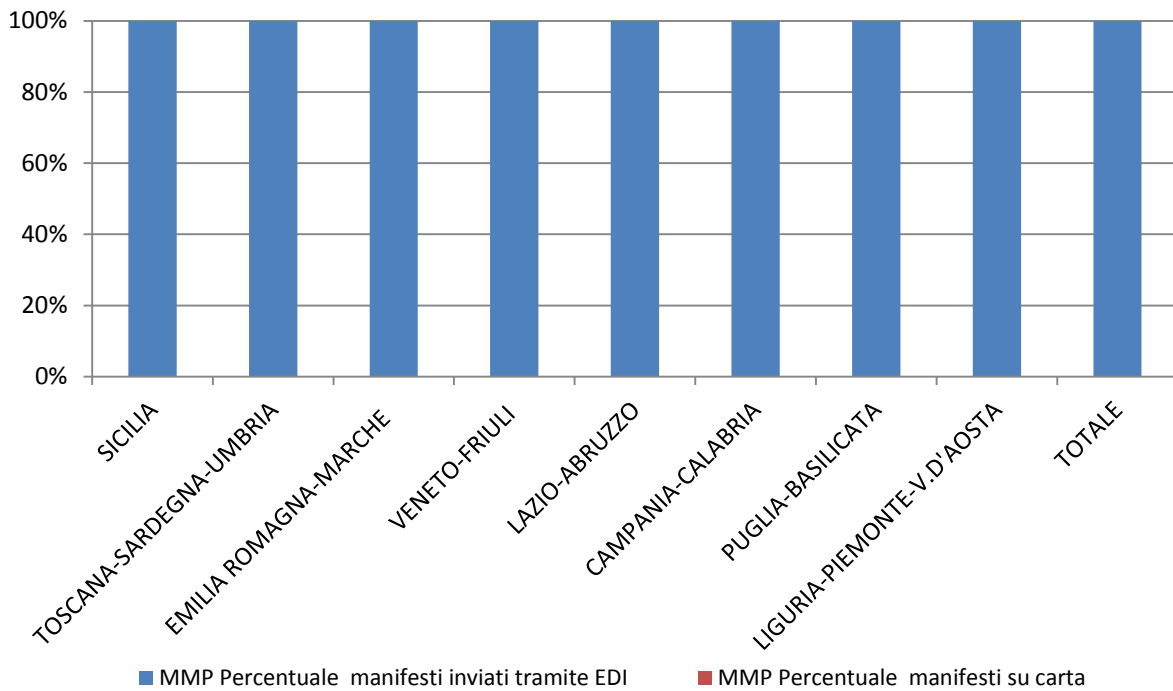

PORTI MMP novembre 2015