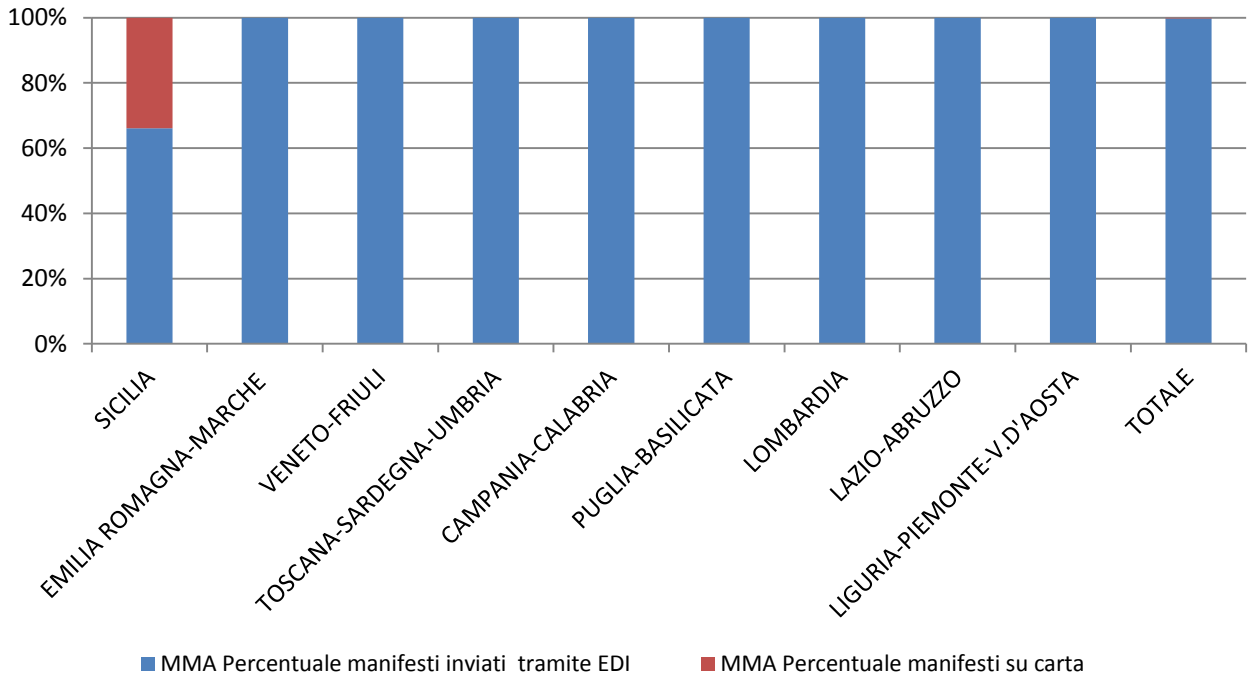

AEROPORTI MMA ottobre 2015