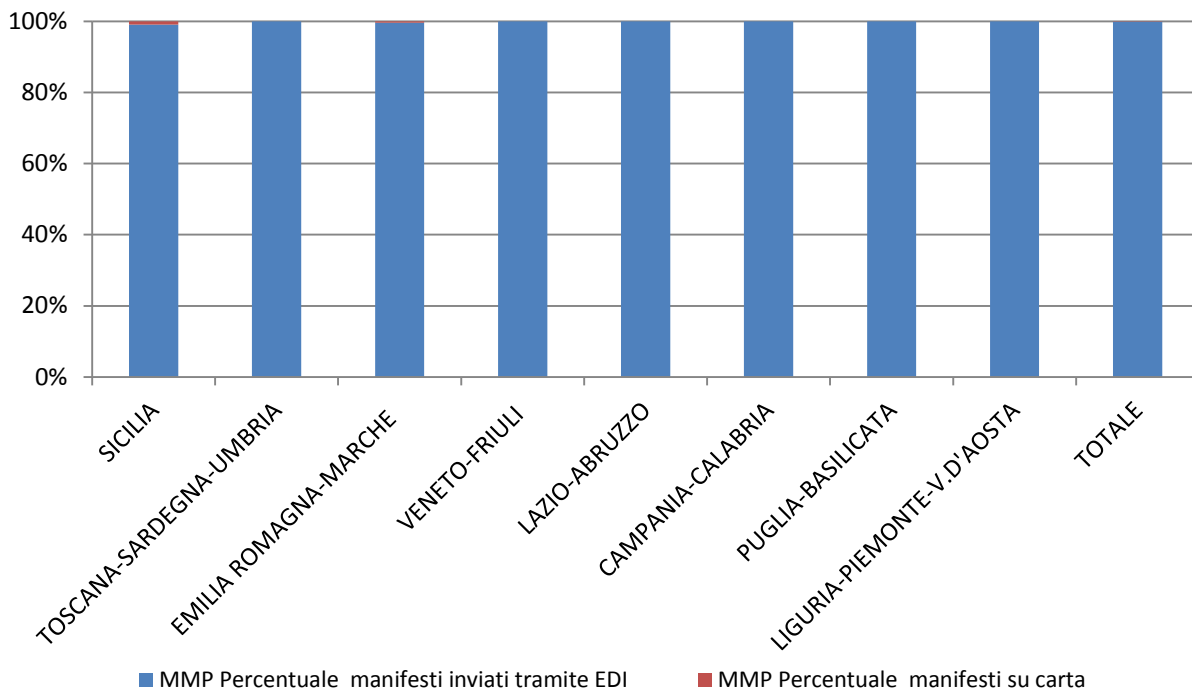

PORTI MMP ottobre 2015