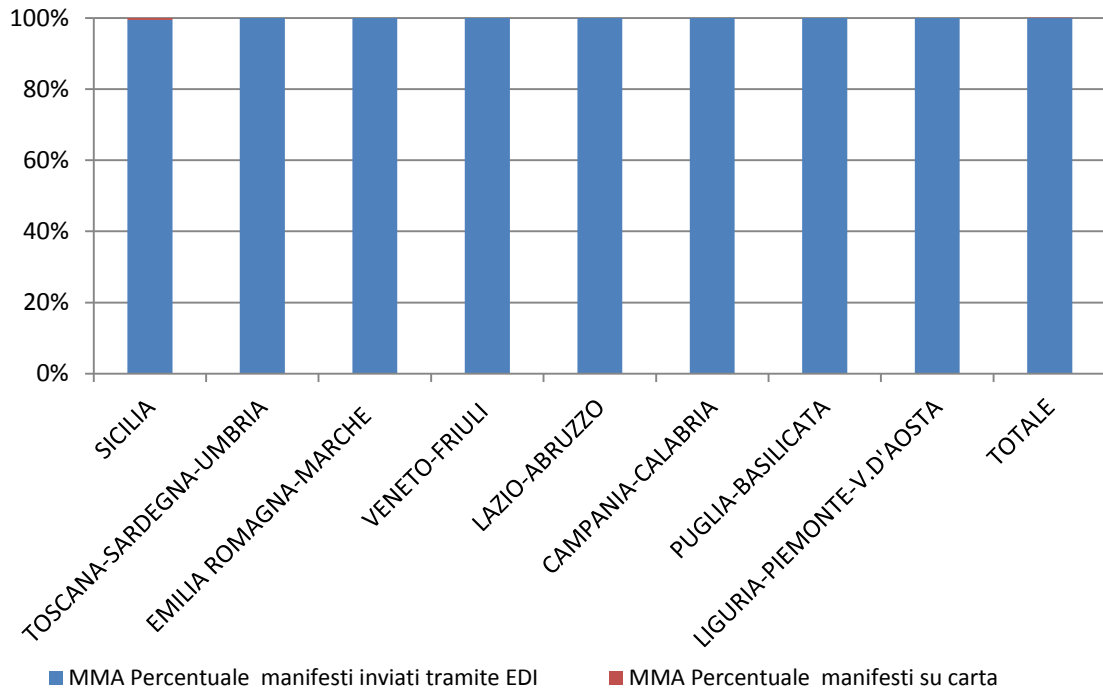

PORTI MMA ottobre 2015