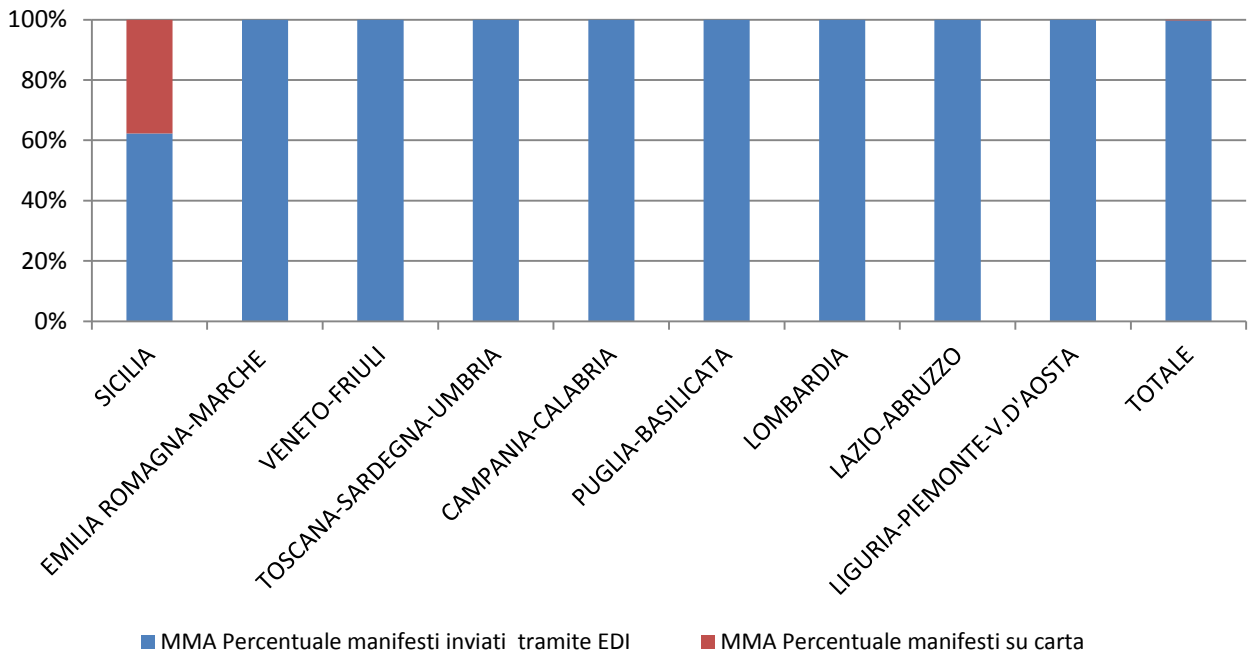

AEROPORTI MMA settembre 2015