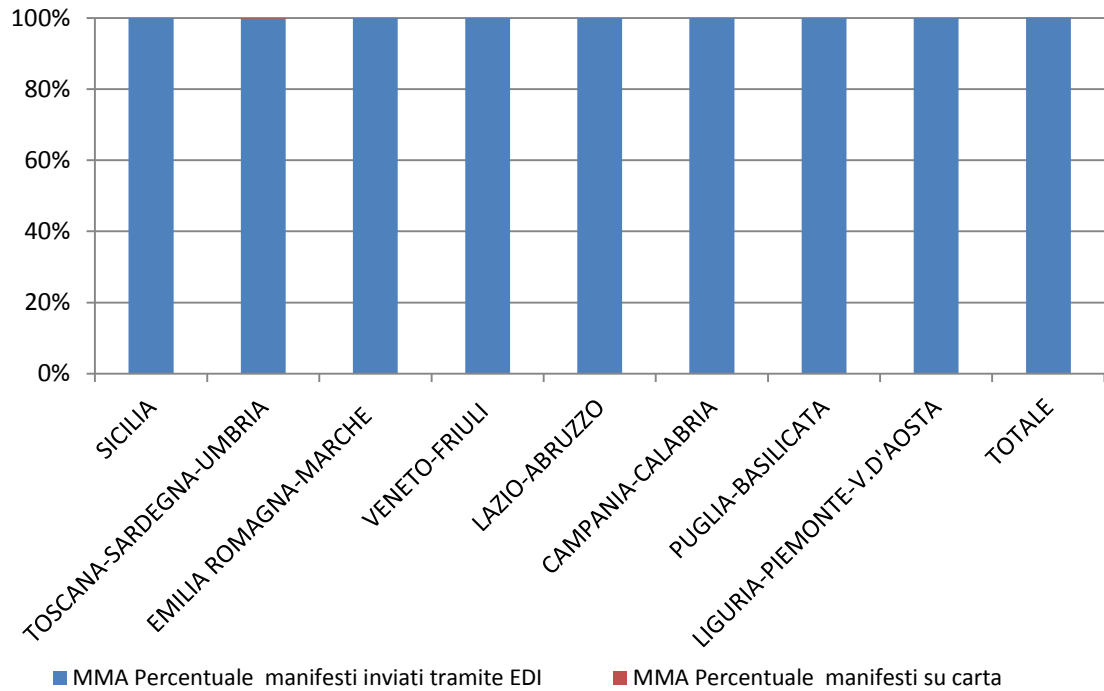

PORTI MMA settembre 2015