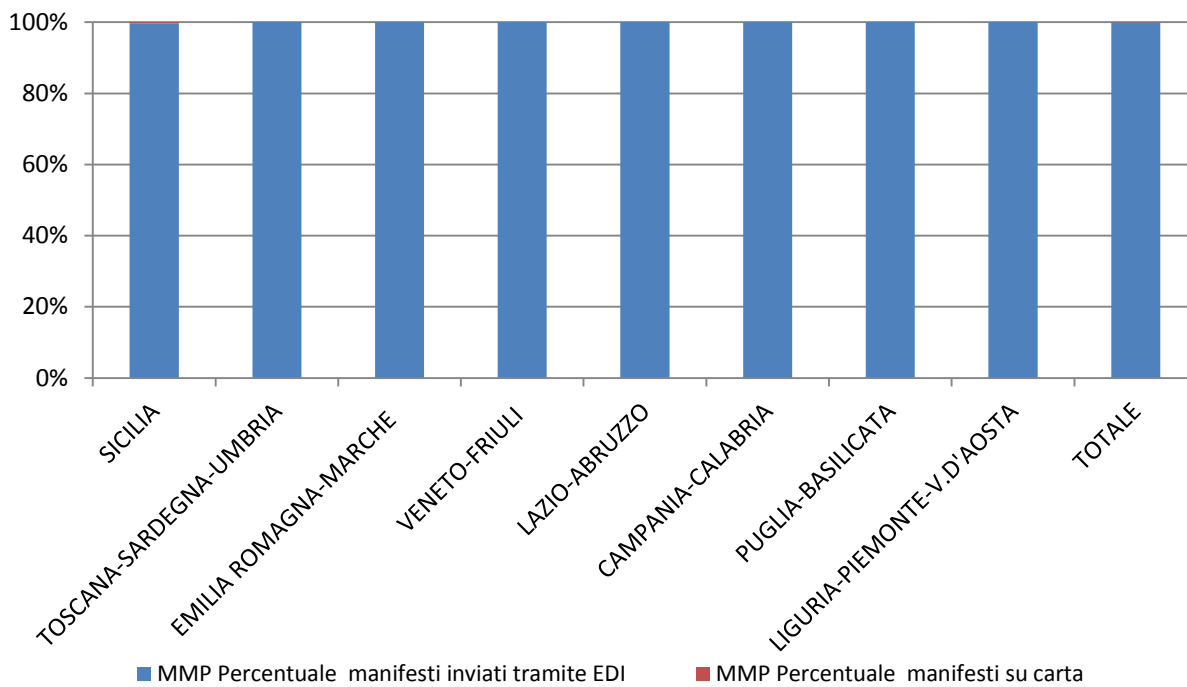

PORTI MMP settembre 2015